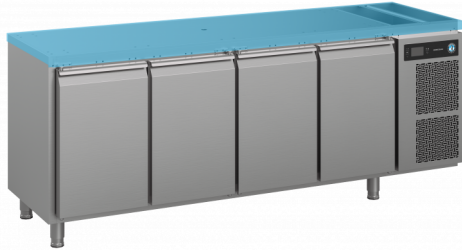

HOSHIZAKI

Premier K 4 B DL DL DL DR L E CO2

Gekoelde werkbank met 4 secties zonder bediening voor extern koelsysteem

PRODUCT SERIE: PREMIER 470
ARTIKELNUMMER: 411031112102

Hoshizaki Premier K 4 B DL DL DL DR L E CO2 is een 4-sectie 1/1 GN koelwerkbank met vier deuren en een plafond isolatie (zonder werkblad) voor aansluiting op een extern koelsysteem. De werkbank is geschikt voor koelmiddel R744 (CO2). Bevat geen fabrieksgemonteerde regelaar of druktransmitter, deze wordt gekozen door de installateur. Het bruto volume bedraagt 625 ltr. De body-hoogte is 748 mm, de roosterbreedte is 325 mm.

- Voor aansluiting op een extern koelsysteem en compatibel met koelmiddel R744 (CO2)
- Voorbereid voor eenvoudige integratie van de door de installateur gekozen regelaar.
- Standaard uitsparing voor controllerdisplay, afmeting H29 x B71 mm
- Inclusief expansieventiel
- Geforceerde luchtstroom door lamellenverdamer
- Automatische ontdooiing en herverdamping van het dooiwater
- Ontworpen voor klimaatklasse 5; het koelsysteem is bestand tegen een omgevingstemperatuur tot +40°C bij 60% relatieve luchtvochtigheid
- Roestvrij staal AISI 304 in- en uitwendig
- Omkeerbare deuren
- Anti-kantel draadrooster geleiders
- Afneembare deurrubbers voor gemakkelijke reiniging
- Naadloos verzonken bodem met afgeronde hoeken voor optimale hygiëne
- Beschermingsgraad tegen vocht: IP 21
- Met zijn karakteristieke lijnen kenmerkt de koelwerkbank zich als lid van de nieuwste generatie Premier line

RVS rooster, 325 x 530 mm

Set geleiders, 2 stuks

Deursectie

Ladenset van 2 x 1/2 lade

Ladenset van 3 x 1/3 lade

Werkblad vlak

Werkblad met 50mm opstaande rand

Werkblad met 100mm opstaande rand