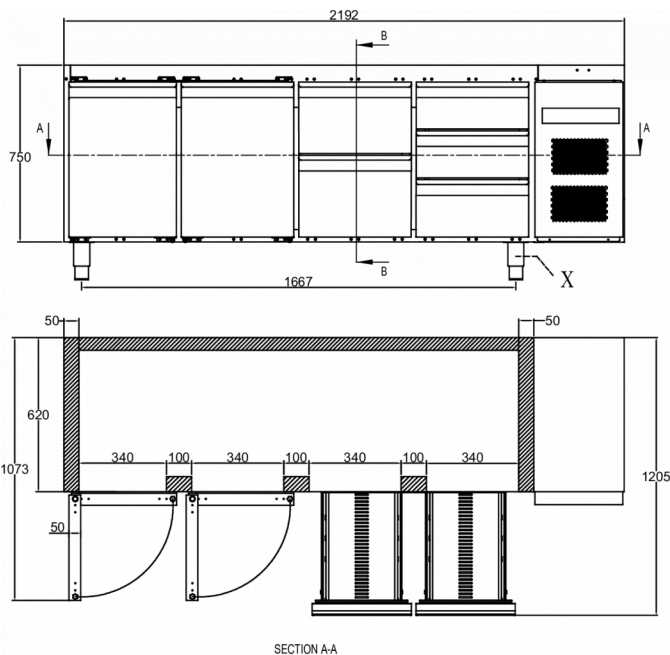

HOSHIZAKI

Premier K 4 B 2D 2D 2D 2D L E

TECHNISCHE SPECIFICATIES

Temperatuurbereik	GN schaalgrootte	Volume, bruto	Netto bruikbare volume	Volume, netto	Klimaatklasse	Geluidniveau
+2/+12°C	1/1 GN	625 l	352 l	352 l	4	63 dB(A)

Voeding	Vermogen	Koelcapaciteit (op -10°C)
230V, 50Hz	125 W	350 W

VERZENDSPECIFICATIES

Breedte (verpakt)	Diepte (verpakt)	Hoogte (verpakt)	Volume (verpakt)	Bruto gewicht	Breedte	Diepte	Hoogte	Netto gewicht
2.226 mm	710 mm	1.079 mm	1,74 m³	187 kg	2.192 mm	680 mm	750 mm	167 kg

Disclaimer: Alles is in het werk gesteld om ervoor te zorgen dat de informatie in dit specificatieblad correct is op het moment van publicatie. Hoshizaki Europe BV aanvaardt geen verantwoordelijkheid of aansprakelijkheid voor typografische fouten of weglatingen of voor een verkeerde interpretatie van de informatie in de publicatie en behoudt zich het recht voor om zonder kennisgeving te wijzigen.

Hoshizaki Belgium
Hoshizaki Danmark
Hoshizaki Deutschland
Hoshizaki France
Hoshizaki Iberia
Hoshizaki Italia
Hoshizaki Middle East

info@hoshizaki.nl
info@hoshizaki.dk
vertrieb@hoshizaki.de
info@hoshizaki.fr
info@hoshizaki.es
commerciale@hoshizaki.it
sales.ex@hoshizaki-europe.com

Hoshizaki Netherlands info@hoshizaki.nl
Hoshizaki Norge salg@hoshizaki.no
Hoshizaki Sverige orderSE@hoshizaki.dk
Hoshizaki UK uksales@hoshizaki.uk
Exportlanden sales.ex@hoshizaki-europe.com
Andere landen sales.ex@hoshizaki-europe.com

www.hoshizaki.nl