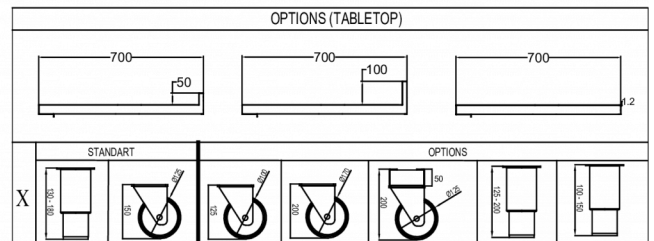

HOSHIZAKI

Premier K 4 B 2D 2D 2D 2D L E

TECHNISCHE SPECIFICATIES

Temperatuurbereik	GN schaalgrootte	Volume, bruto	Netto bruikbare volume	Volume, netto	Klimaatklasse	Geluidniveau
+2/+12°C	1/1 GN	625 l	352 l	352 l	4	63 dB(A)

Voeding	Vermogen	Koelcapaciteit (op -10°C)
230V, 50Hz	125 W	350 W

VERZENDSPECIFICATIES

Breedte (verpakt)	Diepte (verpakt)	Hoogte (verpakt)	Volume (verpakt)	Bruto gewicht	Breedte	Diepte	Hoogte	Netto gewicht
2.226 mm	710 mm	1.079 mm	1,74 m³	187 kg	2.192 mm	680 mm	750 mm	167 kg

Disclaimer: Alles is in het werk gesteld om ervoor te zorgen dat de informatie in dit specificatieblad correct is op het moment van publicatie. Hoshizaki Europe BV aanvaardt geen verantwoordelijkheid of aansprakelijkheid voor typografische fouten of weglatingen of voor een verkeerde interpretatie van de informatie in de publicatie en behoudt zich het recht voor om zonder kennisgeving te wijzigen.

Hoshizaki Belgium
Hoshizaki Danmark
Hoshizaki Deutschland
Hoshizaki France
Hoshizaki Iberia
Hoshizaki Italia
Hoshizaki Middle East

info@hoshizaki.nl
info@hoshizaki.dk
vertrieb@hoshizaki.de
info@hoshizaki.fr
info@hoshizaki.es
commerciale@hoshizaki.it
sales.ex@hoshizaki-europe.com

Hoshizaki Netherlands info@hoshizaki.nl
Hoshizaki Norge salg@hoshizaki.no
Hoshizaki Sverige orderSE@hoshizaki.dk
Hoshizaki UK uksales@hoshizaki.uk
Exportlanden sales.ex@hoshizaki-europe.com
Andere landen sales.ex@hoshizaki-europe.com

www.hoshizaki.nl