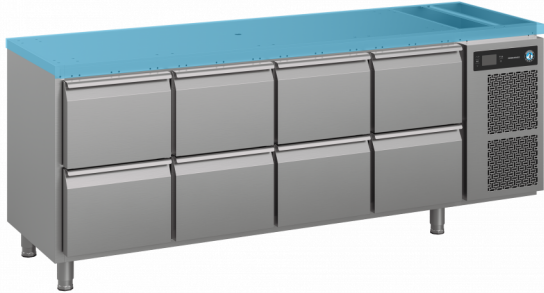

## Premier K 4 B 2D 2D 2D 2D L E Gekoelde werkbank met 4 secties

PRODUCT SERIE: PREMIER 470  
ARTIKELNUMMER: 41 103333100

Hoshizaki Premier K 4 B 2D 2D 2D 2D L E is een 4-sectie 1/1 GN koelwerkbank met vier ladenset van 2 x 1/2 lade elk en een plafond isolatie (zonder werkblad). Het heeft een netto bruikbaar volume van 352 ltr.

- Geforceerde luchtstorming door lamellenverdamer
- In-en uitblaas condensorventilator aan de voorzijde
- Dankzij het design, kan de koelwerkbank volledig geïntegreerd worden. De in-en uitblaas van de condensorventilator bevindt zich aan de voorkant.
- Automatische ontdooiing en herverdamping van het dooiwater
- Robuuste constructie
- Klimaatklasse 4
- Roestvast staal AISI 304 in-en uitwendig
- Koelsysteem op compacte sleeconstructie voor snelle service/onderhoud
- Vervangbaar en gemakkelijk te reinigen condensorfilter voor een goede werking van het koelsysteem
- Koelaggregaat is 1 op 1 uitwisselbaar
- Lades met uittrekstop
- Soft-close ladenset (optioneel)
- De koelprestaties maken een ladegedeelte naast het compressorcompartiment mogelijk
- Afneembare ladendichtingsrubbers voor gemakkelijke reiniging
- Naadloos verzonken bodem met afgeronde hoeken voor optimale hygiëne
- Beschermingsgraad tegen vocht: IP 2X
- Met zijn karakteristieke lijnen kenmerkt de koelwerkbank zich als lid van de nieuwste generatie Premier line