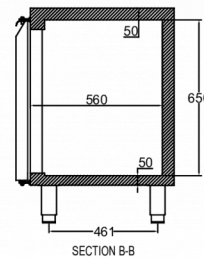

HOSHIZAKI

Premier K 4 B 2D 2D 2D 2D L E

TECHNISCHE SPECIFICATIES

Temperatuurbereik	GN schaalgrootte	Volume, bruto	Netto bruikbare volume	Volume, netto	Klimaatklasse	Geluidniveau
+2/+12°C	1/1 GN	625 l	352 l	352 l	4	63 dB(A)

Voeding	Vermogen	Koelcapaciteit (op -10°C)
230V, 50Hz	125 W	350 W

VERZENDSPECIFICATIES

Breedte (verpakt)	Diepte (verpakt)	Hoogte (verpakt)	Volume (verpakt)	Bruto gewicht	Breedte	Diepte	Hoogte	Netto gewicht
2.226 mm	710 mm	1.079 mm	1,74 m³	187 kg	2.192 mm	680 mm	750 mm	167 kg

Disclaimer: Alles is in het werk gesteld om ervoor te zorgen dat de informatie in dit specificatieblad correct is op het moment van publicatie. Hoshizaki Europe BV aanvaardt geen verantwoordelijkheid of aansprakelijkheid voor typografische fouten of weglatingen of voor een verkeerde interpretatie van de informatie in de publicatie en behoudt zich het recht voor om zonder kennisgeving te wijzigen.

Hoshizaki Belgium
Hoshizaki Danmark
Hoshizaki Deutschland
Hoshizaki France
Hoshizaki Iberia
Hoshizaki Italia
Hoshizaki Middle East

info@hoshizaki.nl
info@hoshizaki.dk
vertrieb@hoshizaki.de
info@hoshizaki.fr
info@hoshizaki.es
commerciale@hoshizaki.it
sales.ex@hoshizaki-europe.com

Hoshizaki Netherlands info@hoshizaki.nl
Hoshizaki Norge salg@hoshizaki.no
Hoshizaki Sverige orderSE@hoshizaki.dk
Hoshizaki UK uksales@hoshizaki.uk
Exportlanden sales.ex@hoshizaki-europe.com
Andere landen sales.ex@hoshizaki-europe.com

www.hoshizaki.nl