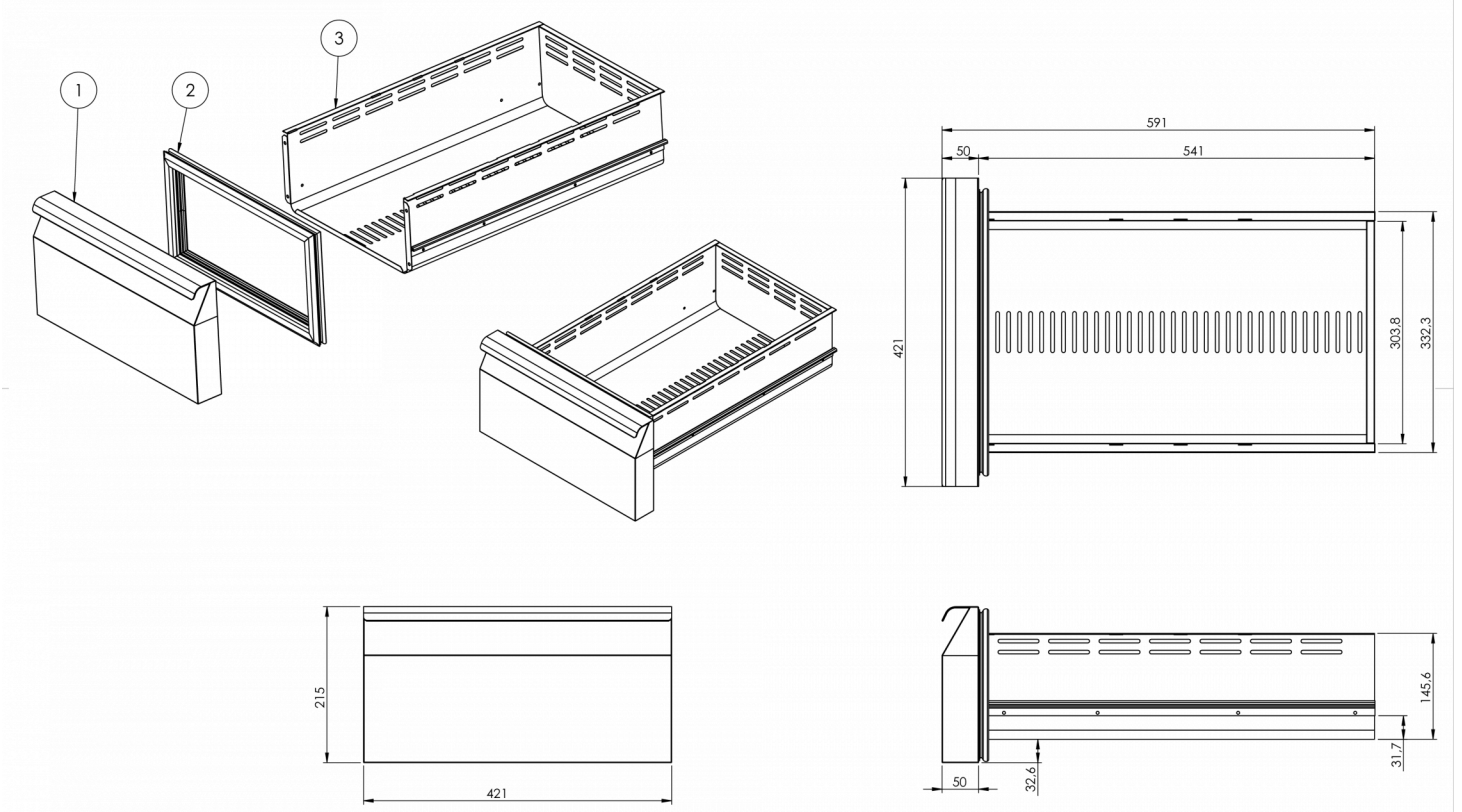

HOSHIZAKI

Premier K 4 B 2D 2D 2D 2D L E

Hoshizaki Belgium info@hoshizaki.nl
Hoshizaki Danmark info@hoshizaki.dk
Hoshizaki Deutschland vertrieb@hoshizaki.de
Hoshizaki France info@hoshizaki.fr
Hoshizaki Iberia info@hoshizaki.es
Hoshizaki Italia commerciale@hoshizaki.it
Hoshizaki Middle East sales.ex@hoshizaki-europe.com

Hoshizaki Netherlands info@hoshizaki.nl
Hoshizaki Norge salg@hoshizaki.no
Hoshizaki Sverige orderSE@hoshizaki.dk
Hoshizaki UK uksales@hoshizaki.uk
Exportlanden sales.ex@hoshizaki-europe.com
Andere landen sales.ex@hoshizaki-europe.com
www.hoshizaki.nl