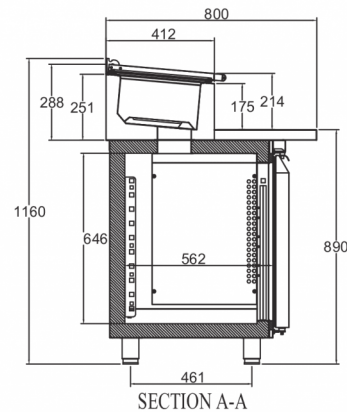

HOSHIZAKI

Premier K 4 PT DL DL DL DR L E

TECHNISCHE SPECIFICATIES

Temperatuurbereik	Roostermaat	Volume, bruto	Klimaatklasse
+2/+12°C	1/1 GN diep	625 l	5

Voeding	Vermogen	Koelcapaciteit (op -10°C)
230V, 50Hz	280 W	633 W

VERZENDSPECIFICATIES

Breedte (verpakt)	Diepte (verpakt)	Hoogte (verpakt)	Volume (verpakt)	Bruto gewicht	Breedte	Diepte	Hoogte	Netto gewicht
2.226 mm	830 mm	1.375 mm	2,52 m3	220 kg	2.196 mm	800 mm	1.060 mm	200 kg

Disclaimer: Alles is in het werk gesteld om ervoor te zorgen dat de informatie in dit specificatieblad correct is op het moment van publicatie. Hoshizaki Europe BV aanvaardt geen verantwoordelijkheid of aansprakelijkheid voor typografische fouten of weglatingen of voor een verkeerde interpretatie van de informatie in de publicatie en behoudt zich het recht voor om zonder kennisgeving te wijzigen.

Hoshizaki Belgium
Hoshizaki Danmark
Hoshizaki Deutschland
Hoshizaki France
Hoshizaki Iberia
Hoshizaki Italia
Hoshizaki Middle East

info@hoshizaki.nl
info@hoshizaki.dk
vertrieb@hoshizaki.de
info@hoshizaki.fr
info@hoshizaki.es
commerciale@hoshizaki.it
sales.ex@hoshizaki-europe.com

Hoshizaki Netherlands info@hoshizaki.nl
Hoshizaki Norge salg@hoshizaki.no
Hoshizaki Sverige orderSE@hoshizaki.dk
Hoshizaki UK uksales@hoshizaki.uk
Exportlanden sales.ex@hoshizaki-europe.com
Andere landen sales.ex@hoshizaki-europe.com

www.hoshizaki.nl