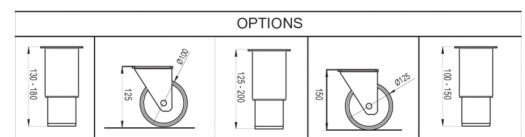

HOSHIZAKI

Premier K 4 PT DL DL DL DR L E

TECHNISCHE SPECIFICATIES

Temperatuurbereik	Roostermaat	Volume, bruto	Klimaatklasse
+2/+12°C	1/1 GN diep	625 l	5

Voeding	Vermogen	Koelcapaciteit (op -10°C)
230V, 50Hz	280 W	633 W

VERZENDSPECIFICATIES

Breedte (verpakt)	Diepte (verpakt)	Hoogte (verpakt)	Volume (verpakt)	Bruto gewicht	Breedte	Diepte	Hoogte	Netto gewicht
2.226 mm	830 mm	1.375 mm	2,52 m3	220 kg	2.196 mm	800 mm	1.060 mm	200 kg

Disclaimer: Alles is in het werk gesteld om ervoor te zorgen dat de informatie in dit specificatieblad correct is op het moment van publicatie. Hoshizaki Europe BV aanvaardt geen verantwoordelijkheid of aansprakelijkheid voor typografische fouten of weglatingen of voor een verkeerde interpretatie van de informatie in de publicatie en behoudt zich het recht voor om zonder kennisgeving te wijzigen.

Hoshizaki Belgium
Hoshizaki Danmark
Hoshizaki Deutschland
Hoshizaki France
Hoshizaki Iberia
Hoshizaki Italia
Hoshizaki Middle East

info@hoshizaki.nl
info@hoshizaki.dk
vertrieb@hoshizaki.de
info@hoshizaki.fr
info@hoshizaki.es
commerciale@hoshizaki.it
sales.ex@hoshizaki-europe.com

Hoshizaki Netherlands info@hoshizaki.nl
Hoshizaki Norge salg@hoshizaki.no
Hoshizaki Sverige orderSE@hoshizaki.dk
Hoshizaki UK uksales@hoshizaki.uk
Exportlanden sales.ex@hoshizaki-europe.com
Andere landen sales.ex@hoshizaki-europe.com

www.hoshizaki.nl