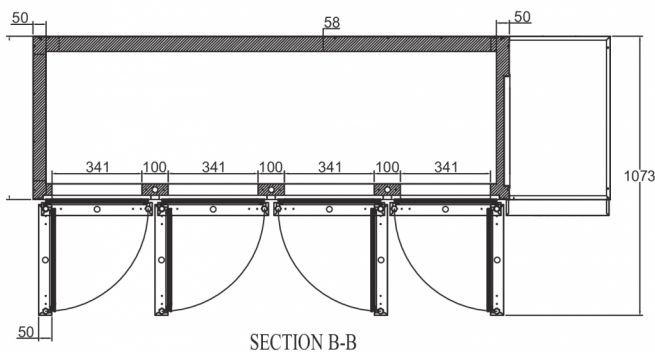

HOSHIZAKI

Premier K 4 PT DL DL DL DR L E

TECHNISCHE SPECIFICATIES

Temperatuurbereik	Roostermaat	Volume, bruto	Klimaatklasse
+2/+12°C	1/1 GN diep	625 l	5

Voeding	Vermogen	Koelcapaciteit (op -10°C)
230V, 50Hz	280 W	633 W

VERZENDSPECIFICATIES

Breedte (verpakt)	Diepte (verpakt)	Hoogte (verpakt)	Volume (verpakt)	Bruto gewicht	Breedte	Diepte	Hoogte	Netto gewicht
2.226 mm	830 mm	1.375 mm	2,52 m3	220 kg	2.196 mm	800 mm	1.060 mm	200 kg

Disclaimer: Alles is in het werk gesteld om ervoor te zorgen dat de informatie in dit specificatieblad correct is op het moment van publicatie. Hoshizaki Europe BV aanvaardt geen verantwoordelijkheid of aansprakelijkheid voor typografische fouten of weglatingen of voor een verkeerde interpretatie van de informatie in de publicatie en behoudt zich het recht voor om zonder kennisgeving te wijzigen.

Hoshizaki Belgium
Hoshizaki Danmark
Hoshizaki Deutschland
Hoshizaki France
Hoshizaki Iberia
Hoshizaki Italia
Hoshizaki Middle East

info@hoshizaki.nl
info@hoshizaki.dk
vertrieb@hoshizaki.de
info@hoshizaki.fr
info@hoshizaki.es
commerciale@hoshizaki.it
sales.ex@hoshizaki-europe.com

Hoshizaki Netherlands info@hoshizaki.nl
Hoshizaki Norge salg@hoshizaki.no
Hoshizaki Sverige orderSE@hoshizaki.dk
Hoshizaki UK uksales@hoshizaki.uk
Exportlanden sales.ex@hoshizaki-europe.com
Andere landen sales.ex@hoshizaki-europe.com

www.hoshizaki.nl