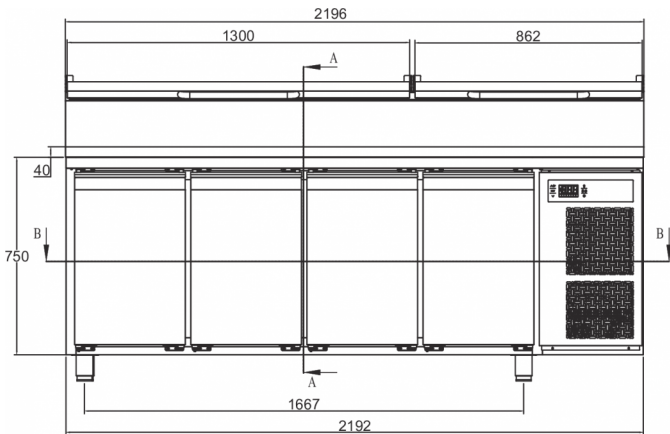

HOSHIZAKI

Premier K 4 PT DL DL DL DR L E

TECHNISCHE SPECIFICATIES

Temperatuurbereik	Roostermaat	Volume, bruto	Klimaatklasse
+2/+12°C	1/1 GN diep	625 l	5

Voeding	Vermogen	Koelcapaciteit (op -10°C)
230V, 50Hz	280 W	633 W

VERZENDSPECIFICATIES

Breedte (verpakt)	Diepte (verpakt)	Hoogte (verpakt)	Volume (verpakt)	Bruto gewicht	Breedte	Diepte	Hoogte	Netto gewicht
2.226 mm	830 mm	1.375 mm	2,52 m3	220 kg	2.196 mm	800 mm	1.060 mm	200 kg

Disclaimer: Alles is in het werk gesteld om ervoor te zorgen dat de informatie in dit specificatieblad correct is op het moment van publicatie. Hoshizaki Europe BV aanvaardt geen verantwoordelijkheid of aansprakelijkheid voor typografische fouten of weglatingen of voor een verkeerde interpretatie van de informatie in de publicatie en behoudt zich het recht voor om zonder kennisgeving te wijzigen.

Hoshizaki Belgium
Hoshizaki Danmark
Hoshizaki Deutschland
Hoshizaki France
Hoshizaki Iberia
Hoshizaki Italia
Hoshizaki Middle East

info@hoshizaki.nl
info@hoshizaki.dk
vertrieb@hoshizaki.de
info@hoshizaki.fr
info@hoshizaki.es
commerciale@hoshizaki.it
sales.ex@hoshizaki-europe.com

Hoshizaki Netherlands info@hoshizaki.nl
Hoshizaki Norge salg@hoshizaki.no
Hoshizaki Sverige orderSE@hoshizaki.dk
Hoshizaki UK uksales@hoshizaki.uk
Exportlanden sales.ex@hoshizaki-europe.com
Andere landen sales.ex@hoshizaki-europe.com

www.hoshizaki.nl