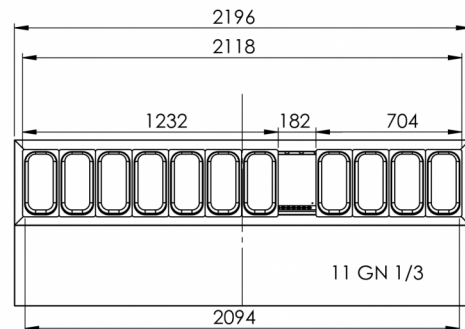

HOSHIZAKI

Premier K 4 PT DL DL DL DR L E

TECHNISCHE SPECIFICATIES

Temperatuurbereik	Roostermaat	Volume, bruto	Klimaatklasse
+2/+12°C	1/1 GN diep	625 l	5

Voeding	Vermogen	Koelcapaciteit (op -10°C)
230V, 50Hz	280 W	633 W

VERZENDSPECIFICATIES

Breedte (verpakt)	Diepte (verpakt)	Hoogte (verpakt)	Volume (verpakt)	Bruto gewicht	Breedte	Diepte	Hoogte	Netto gewicht
2.226 mm	830 mm	1.375 mm	2,52 m3	220 kg	2.196 mm	800 mm	1.060 mm	200 kg

Disclaimer: Alles is in het werk gesteld om ervoor te zorgen dat de informatie in dit specificatieblad correct is op het moment van publicatie. Hoshizaki Europe BV aanvaardt geen verantwoordelijkheid of aansprakelijkheid voor typografische fouten of weglatingen of voor een verkeerde interpretatie van de informatie in de publicatie en behoudt zich het recht voor om zonder kennisgeving te wijzigen.

Hoshizaki Belgium
Hoshizaki Danmark
Hoshizaki Deutschland
Hoshizaki France
Hoshizaki Iberia
Hoshizaki Italia
Hoshizaki Middle East

info@hoshizaki.nl
info@hoshizaki.dk
vertrieb@hoshizaki.de
info@hoshizaki.fr
info@hoshizaki.es
commerciale@hoshizaki.it
sales.ex@hoshizaki-europe.com

Hoshizaki Netherlands info@hoshizaki.nl
Hoshizaki Norge salg@hoshizaki.no
Hoshizaki Sverige orderSE@hoshizaki.dk
Hoshizaki UK uksales@hoshizaki.uk
Exportlanden sales.ex@hoshizaki-europe.com
Andere landen sales.ex@hoshizaki-europe.com

www.hoshizaki.nl