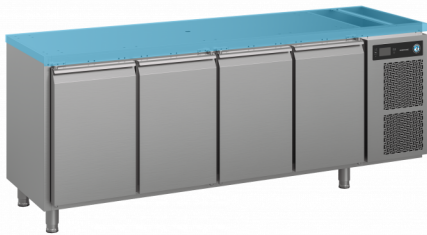

HOSHIZAKI

Premier M 4 B DL DL DL DR L E CO2

Gekoelde werkbank met 4 secties en dieptekoeling zonder bediening voor extern koelsysteem

PRODUCT SERIE: PREMIER 470
ARTIKELNUMMER: 412031112102

Hoshizaki Premier M 4 B DL DL DL DR L E CO2 is een 4-sectie 1/1 GN koelwerkbank met dieptekoeling, vier deuren en een plafond isolatie (zonder werkblad) voor aansluiting op een extern koelsysteem. De werkbank is geschikt voor koelmiddel R744 (CO2). Bevat geen fabrieksgemonteerde regelaar of druktransmitter, deze wordt gekozen door de installateur. Het bruto volume bedraagt 625 ltr. De body-hoogte is 748 mm, de roosterbreedte is 325 mm.

- Voor aansluiting op een extern koelsysteem en compatibel met koelmiddel R744 (CO2)
- Voorbereid voor eenvoudige integratie van de door de installateur gekozen regelaar.
- Standaard uitsparing voor controllerdisplay, afmeting H29 x B71 mm
- Inclusief expansieventiel
- Geforceerde luchtstrooming door lamellenverdamer
- Automatische ontdooiing en herverdamping van het dooiwater
- Ontworpen voor klimaatklasse 5; het koelsysteem is bestand tegen een omgevingstemperatuur tot +40°C bij 60% relatieve luchtvochtigheid
- Roestvrij staal AISI 304 in- en uitwendig
- Omkeerbare deuren
- Anti-kantel draadrooster geleiders
- Afneembare deurrubbers voor gemakkelijke reiniging
- Naadloos verzonken bodem met afgeronde hoeken voor optimale hygiëne
- Beschermingsgraad tegen vocht: IP 21
- Met zijn karakteristieke lijnen kenmerkt de koelwerkbank zich als lid van de nieuwste generatie Premier line

RVS rooster, 325 x 530 mm

Set geleiders, 2 stuks

Deursectie

Ladenset van 2 x 1/2 lade

Ladenset van 3 x 1/3 lade

Werkblad vlak

Werkblad met 50mm opstaande rand

Werkblad met 100mm opstaande rand