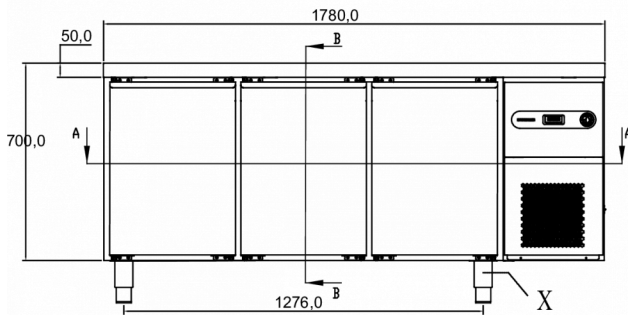

HOSHIZAKI

ADVANCE ACR-180DG-LRR-CRC-L2

TECHNISCHE SPECIFICATIES

Temperatuurbereik	Roosterformaat	Volume, bruto	Netto bruikbare volume	Klimaatklasse	Geluidniveau
-2/+8°C	1/1 GN diep	457 l	257 l	5	53 dB(A)

Voeding	Vermogen	Koelcapaciteit (op -10°C)
230V, 50Hz	240 W	446 W

VERZENDSPECIFICATIES

Breedte (verpakt)	Diepte (verpakt)	Hoogte (verpakt)	Volume (verpakt)	Bruto gewicht	Breedte	Diepte	Hoogte	Netto gewicht
1.830 mm	760 mm	1.000 mm	1,53 m³	140 kg	1.780 mm	700 mm	700 mm	128 kg

Disclaimer: Alles is in het werk gesteld om ervoor te zorgen dat de informatie in dit specificatieblad correct is op het moment van publicatie. Hoshizaki Europe BV aanvaardt geen verantwoordelijkheid of aansprakelijkheid voor typografische fouten of weglatingen of voor een verkeerde interpretatie van de informatie in de publicatie en behoudt zich het recht voor om zonder kennisgeving te wijzigen.

SECTION B-B