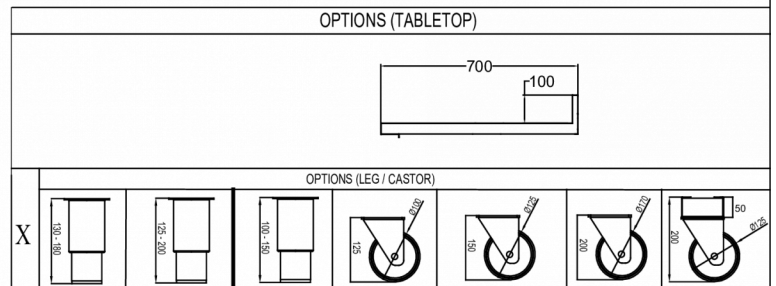

SECTION B-B

SECTION A-A

Hoshizaki Belgium
Hoshizaki Danmark
Hoshizaki Deutschland
Hoshizaki France
Hoshizaki Iberia
Hoshizaki Italia
Hoshizaki Middle East

info@hoshizaki.nl
info@hoshizaki.dk
vertrieb@hoshizaki.de
info@hoshizaki.fr
info@hoshizaki.es
commerciale@hoshizaki.it
sales.ex@hoshizaki-europe.com

Hoshizaki Netherlands info@hoshizaki.nl
Hoshizaki Norge salg@hoshizaki.no
Hoshizaki Sverige orderSE@hoshizaki.dk
Hoshizaki UK uksales@hoshizaki.uk
Exportlanden sales.ex@hoshizaki-europe.com
Andere landen sales.ex@hoshizaki-europe.com

www.hoshizaki.nl