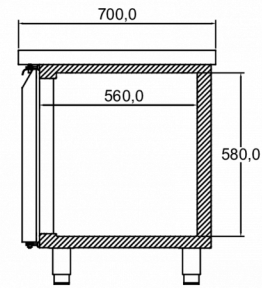

HOSHIZAKI

ADVANCE ACR-180DG-LRR-CRC-L2

TECHNISCHE SPECIFICATIES

Temperatuurbereik	Roosterformaat	Volume, bruto	Netto bruikbare volume	Klimaatklasse	Geluidniveau
-2/+8°C	1/1 GN diep	457 l	257 l	5	53 dB(A)

Voeding	Vermogen	Koelcapaciteit (op -10°C)
230V, 50Hz	240 W	446 W

VERZENDSPECIFICATIES

Breedte (verpakt)	Diepte (verpakt)	Hoogte (verpakt)	Volume (verpakt)	Bruto gewicht	Breedte	Diepte	Hoogte	Netto gewicht
1.830 mm	760 mm	1.000 mm	1,53 m³	140 kg	1.780 mm	700 mm	700 mm	128 kg

Disclaimer: Alles is in het werk gesteld om ervoor te zorgen dat de informatie in dit specificatieblad correct is op het moment van publicatie. Hoshizaki Europe BV aanvaardt geen verantwoordelijkheid of aansprakelijkheid voor typografische fouten of weglatingen of voor een verkeerde interpretatie van de informatie in de publicatie en behoudt zich het recht voor om zonder kennisgeving te wijzigen.

SECTION B-B