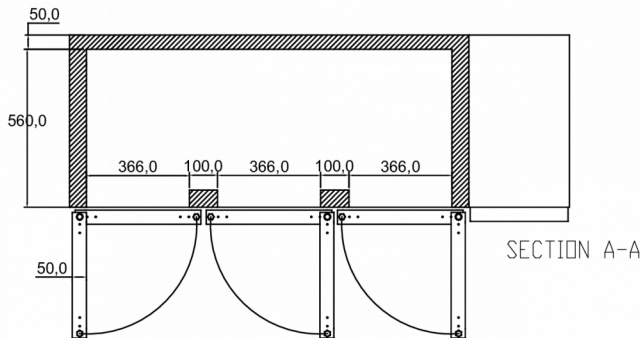

SECTION A-A