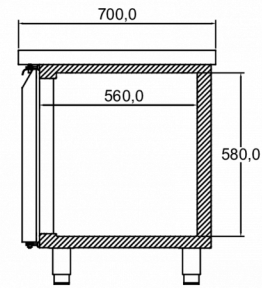

HOSHIZAKI

ADVANCE ACR-180DG-LRR-CRS-L2

TECHNISCHE SPECIFICATIES

Temperatuurbereik	Roosterformaat	Volume, bruto	Netto bruikbare volume	Klimaatklasse	Geluidniveau
-2/+8°C	1/1 GN diep	457 l	257 l	5	53 dB(A)

Voeding	Vermogen	Koelcapaciteit (op -10°C)
230V, 50Hz	240 W	425 W

VERZENDSPECIFICATIES

Breedte (verpakt)	Diepte (verpakt)	Hoogte (verpakt)	Volume (verpakt)	Bruto gewicht	Breedte	Diepte	Hoogte	Netto gewicht
1.870 mm	820 mm	1.100 mm	1,69 m³	140 kg	1.780 mm	700 mm	700 mm	128 kg

Disclaimer: Alles is in het werk gesteld om ervoor te zorgen dat de informatie in dit specificatieblad correct is op het moment van publicatie. Hoshizaki Europe BV aanvaardt geen verantwoordelijkheid of aansprakelijkheid voor typografische fouten of weglatingen of voor een verkeerde interpretatie van de informatie in de publicatie en behoudt zich het recht voor om zonder kennisgeving te wijzigen.

SECTION B-B