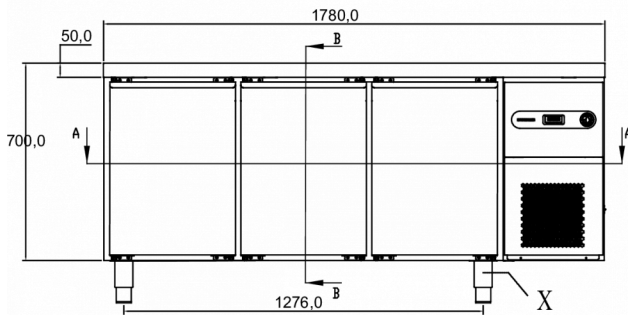

HOSHIZAKI

ADVANCE ACR-180DG-LRR-CRS-L2

TECHNISCHE SPECIFICATIES

Temperatuurbereik	Roosterformaat	Volume, bruto	Netto bruikbare volume	Klimaatklasse	Geluidniveau
-2/+8°C	1/1 GN diep	457 l	257 l	5	53 dB(A)

Voeding	Vermogen	Koelcapaciteit (op -10°C)
230V, 50Hz	240 W	425 W

VERZENDSPECIFICATIES

Breedte (verpakt)	Diepte (verpakt)	Hoogte (verpakt)	Volume (verpakt)	Bruto gewicht	Breedte	Diepte	Hoogte	Netto gewicht
1.870 mm	820 mm	1.100 mm	1,69 m³	140 kg	1.780 mm	700 mm	700 mm	128 kg

Disclaimer: Alles is in het werk gesteld om ervoor te zorgen dat de informatie in dit specificatieblad correct is op het moment van publicatie. Hoshizaki Europe BV aanvaardt geen verantwoordelijkheid of aansprakelijkheid voor typografische fouten of weglatingen of voor een verkeerde interpretatie van de informatie in de publicatie en behoudt zich het recht voor om zonder kennisgeving te wijzigen.

SECTION B-B