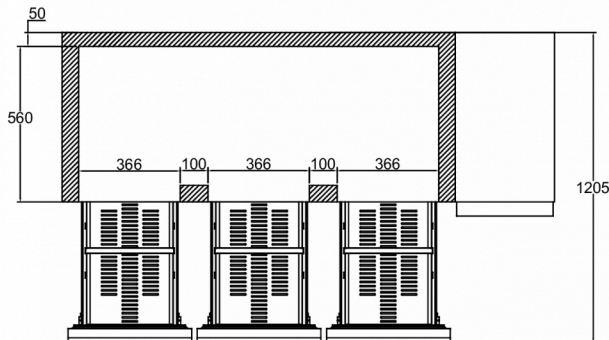

SECTION A-A