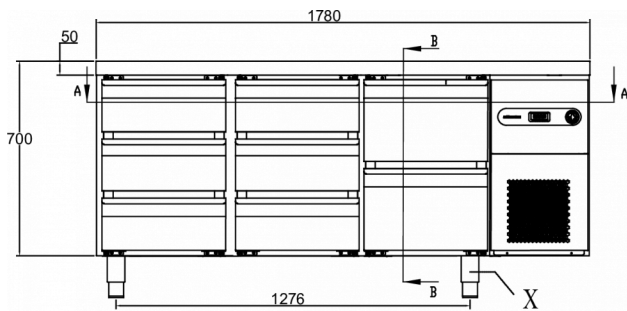

HOSHIZAKI

ADVANCE ACR-180DG-222-CRS-L2

TECHNISCHE SPECIFICATIES

Temperatuurbereik	GN schaalgrootte	Volume, bruto	Netto bruikbare volume	Klimaatklasse	Geluidniveau
-2/+8°C	1/1 GN	457 l	192 l	4	53 dB(A)

Voeding	Vermogen	Koelcapaciteit (op -10°C)
230V, 50Hz	240 W	446 W

VERZENDSPECIFICATIES

Breedte (verpakt)	Diepte (verpakt)	Hoogte (verpakt)	Volume (verpakt)	Bruto gewicht	Breedte	Diepte	Hoogte	Netto gewicht
1.830 mm	760 mm	1.200 mm	1,69 m³	165 kg	1.780 mm	700 mm	700 mm	153 kg

Disclaimer: Alles is in het werk gesteld om ervoor te zorgen dat de informatie in dit specificatieblad correct is op het moment van publicatie. Hoshizaki Europe BV aanvaardt geen verantwoordelijkheid of aansprakelijkheid voor typografische fouten of weglatingen of voor een verkeerde interpretatie van de informatie in de publicatie en behoudt zich het recht voor om zonder kennisgeving te wijzigen.

SECTION B-B