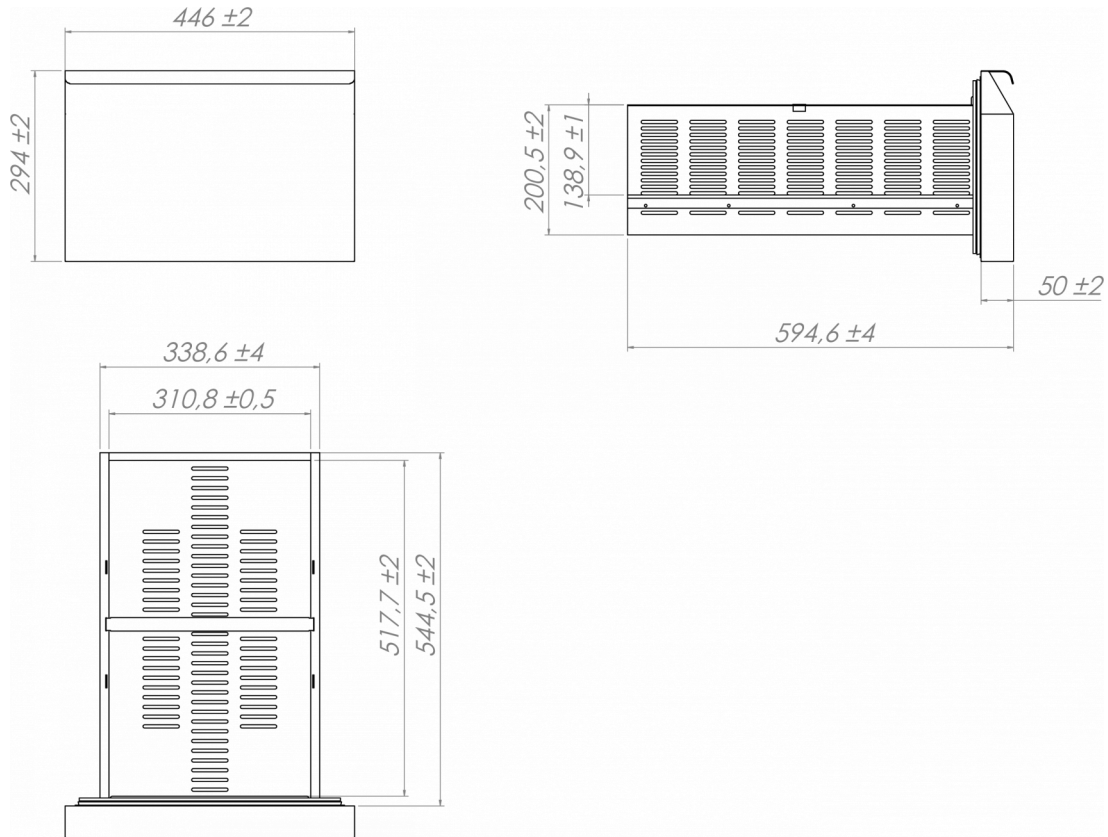

HOSHIZAKI

ADVANCE ACR-180DG-222-CRS-L2

HOSHIZAKI

Hoshizaki Belgium
Hoshizaki Danmark
Hoshizaki Deutschland
Hoshizaki France
Hoshizaki Iberia
Hoshizaki Italia
Hoshizaki Middle East

info@hoshizaki.nl
info@hoshizaki.dk
vertrieb@hoshizaki.de
info@hoshizaki.fr
info@hoshizaki.es
commerciale@hoshizaki.it
sales.ex@hoshizaki-europe.com

Hoshizaki Netherlands info@hoshizaki.nl
Hoshizaki Norge salg@hoshizaki.no
Hoshizaki Sverige orderSE@hoshizaki.dk
Hoshizaki UK uksales@hoshizaki.uk
Exportlanden sales.ex@hoshizaki-europe.com
Andere landen sales.ex@hoshizaki-europe.com

www.hoshizaki.nl