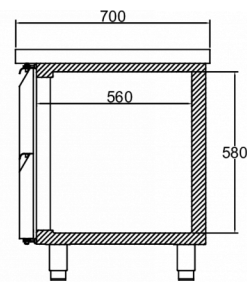

HOSHIZAKI

ADVANCE ACR-180DG-222-CRS-L2

TECHNISCHE SPECIFICATIES

Temperatuurbereik	GN schaalgrootte	Volume, bruto	Netto bruikbare volume	Klimaatklasse	Geluidniveau
-2/+8°C	1/1 GN	457 l	192 l	4	53 dB(A)

Voeding	Vermogen	Koelcapaciteit (op -10°C)
230V, 50Hz	240 W	446 W

VERZENDSPECIFICATIES

Breedte (verpakt)	Diepte (verpakt)	Hoogte (verpakt)	Volume (verpakt)	Bruto gewicht	Breedte	Diepte	Hoogte	Netto gewicht
1.830 mm	760 mm	1.200 mm	1,69 m³	165 kg	1.780 mm	700 mm	700 mm	153 kg

Disclaimer: Alles is in het werk gesteld om ervoor te zorgen dat de informatie in dit specificatieblad correct is op het moment van publicatie. Hoshizaki Europe BV aanvaardt geen verantwoordelijkheid of aansprakelijkheid voor typografische fouten of weglatingen of voor een verkeerde interpretatie van de informatie in de publicatie en behoudt zich het recht voor om zonder kennisgeving te wijzigen.

SECTION B-B