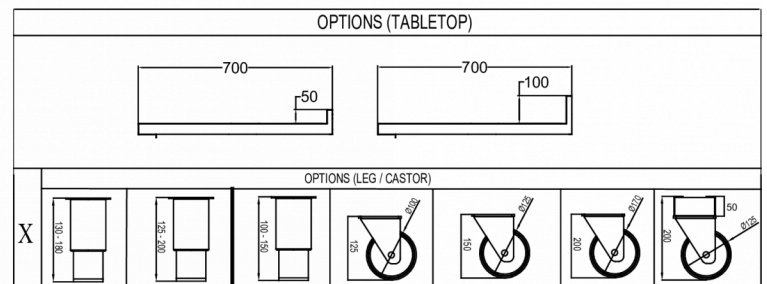

SECTION B-B

Hoshizaki Belgium
Hoshizaki Danmark
Hoshizaki Deutschland
Hoshizaki France
Hoshizaki Iberia
Hoshizaki Italia
Hoshizaki Middle East

info@hoshizaki.nl
info@hoshizaki.dk
vertrieb@hoshizaki.de
info@hoshizaki.fr
info@hoshizaki.es
commerciale@hoshizaki.it
sales.ex@hoshizaki-europe.com

Hoshizaki Netherlands info@hoshizaki.nl
Hoshizaki Norge salg@hoshizaki.no
Hoshizaki Sverige orderSE@hoshizaki.dk
Hoshizaki UK uksales@hoshizaki.uk
Exportlanden sales.ex@hoshizaki-europe.com
Andere landen sales.ex@hoshizaki-europe.com

www.hoshizaki.nl