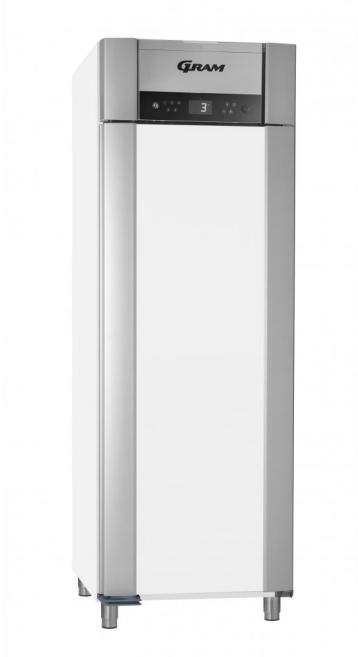

HOSHIZAKI

SUPERIOR PLUS M 72 LCG L2 4S

PRODUCT SERIE: GRAM SUPERIOR PLUS 72
ARTIKELNUMMER: 960720151

Koeler, 2/1 GN diep, met dieptekoeling
Deur rechts of links afgehangen, zelfsluitende deur incl. slot, voetpedaal, 4 RvS roosters, LED verlichting en droge werking. Uitwendig/inwendig: RvS/RvS
Temperatuurbereik: -5/+12°C Netto inhoud: 477 liter Afmetingen BxDxH: 720 x 905 x 2125 mm Gewicht: 136 kg

UITWENDIG
Wit

INTERIEUR
RvS

Type koudemiddel: R600a / Koelmiddel: 0,07 kg / CO2-equivalent:
0,22 kg

Energie verbruik	Energie-efficiëntieklasse	Energie-efficiëntie-index (EEI)
285 kWh	A	20,8 EEI

HOSHIZAKI

SUPERIOR PLUS M 72 LCG L2 4S