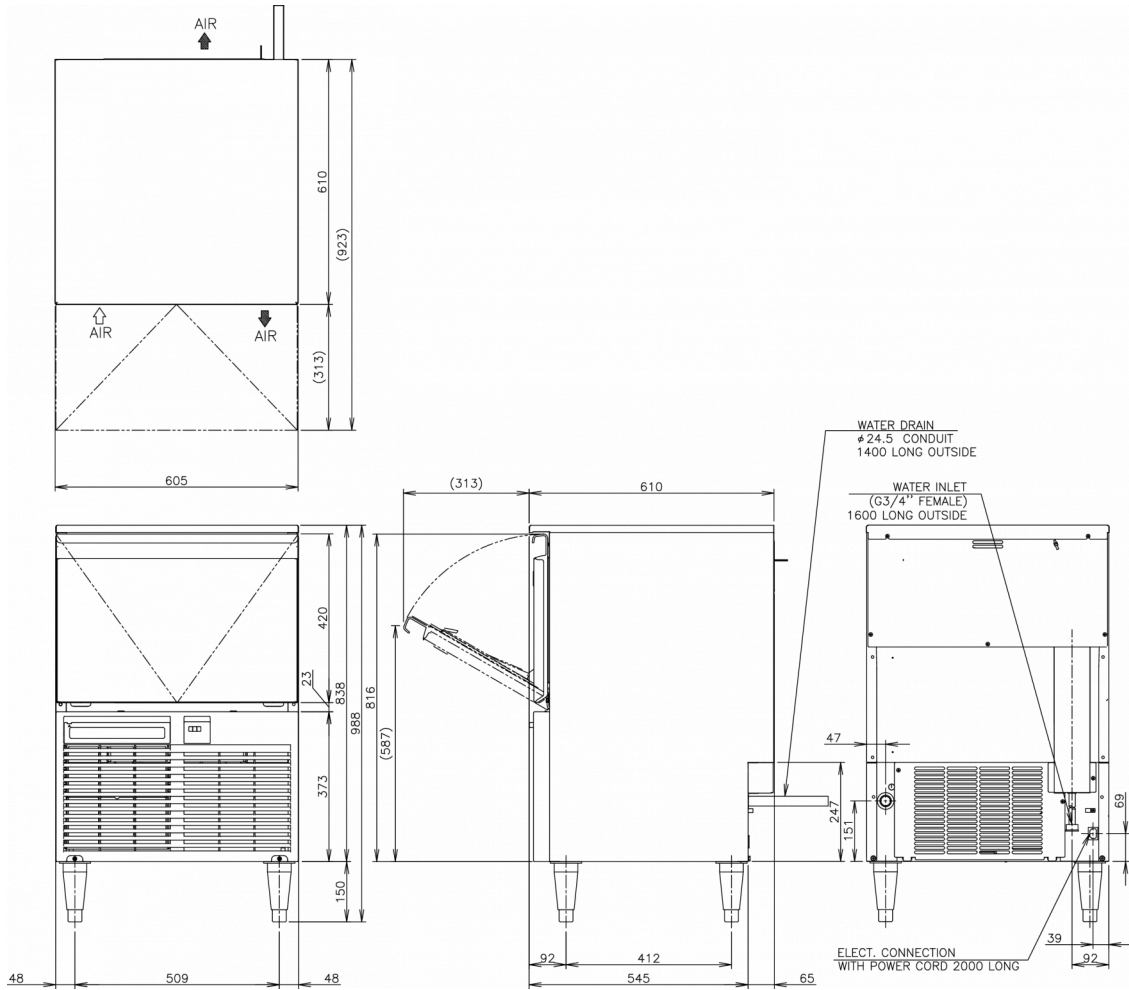

HOSHIZAKI

KM-60C-HC-W

TECHNISCHE SPECIFICATIES

Koelsysteem	Voeding	Beveiliging van de elektrische circuitonderbreker	Warmteafvoer (AT 32°C, WT 21°C)	Productiecapaciteit (kg/24u) - AT 10°C, WT 10°C	Productiecapaciteit (kg/24u) - AT 21°C, WT 15°C	Productiecapaciteit (kg/24u) - AT 32°C, WT 21°C	Waterverbruik (m³/24uur) - AT 10°C, WT 10°C
Luchtgekoeld	1/220 - 240V/50Hz	5 Ampère	0,72 kW	60	52	37	0,37

VERZENDSPECIFICATIES

Breedte (verpakt)	Diepte (verpakt)	Hoogte (verpakt)	Volume (verpakt)	Bruto gewicht	Breedte	Diepte	Hoogte	Afmetingen van de poten	Netto gewicht
710 mm	715 mm	996 mm	0,506 m³	59 kg	605 mm	610 mm	838 mm	Voor poten voeg toe: 144-167mm	47 kg

Disclaimer: Alles is in het werk gesteld om ervoor te zorgen dat de informatie in dit specificatieblad correct is op het moment van publicatie. Hoshizaki Europe BV aanvaardt geen verantwoordelijkheid of aansprakelijkheid voor typografische fouten of weglatingen of voor een verkeerde interpretatie van de informatie in de publicatie en behoudt zich het recht voor om zonder kennisgeving te wijzigen.

HOSHIZAKI

Hoshizaki Belgium
Hoshizaki Danmark
Hoshizaki Deutschland
Hoshizaki France
Hoshizaki Iberia
Hoshizaki Italia
Hoshizaki Middle East

info@hoshizaki.nl
info@hoshizaki.dk
vertrieb@hoshizaki.de
info@hoshizaki.fr
info@hoshizaki.es
commerciale@hoshizaki.it
sales.ex@hoshizaki-europe.com

Hoshizaki Netherlands info@hoshizaki.nl
Hoshizaki Norge salg@hoshizaki.no
Hoshizaki Sverige orderSE@hoshizaki.dk
Hoshizaki UK uksales@hoshizaki.uk
Exportlanden sales.ex@hoshizaki-europe.com
Andere landen sales.ex@hoshizaki-europe.com

www.hoshizaki.nl