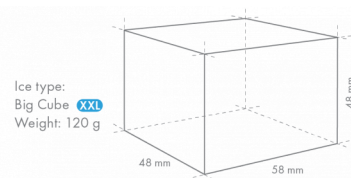

HOSHIZAKI

IM-65PE-LM

Ijsblokjesmachine met ingebouwde bunker, Grote ijsblokjes

Productiecapaciteit (kg/24u) - AT 10°C, WT 10°C: 45

Opslagbunker capaciteit: 26 kg

IJS TYPE: XXL Ijsblokje - LM

TOEBEHOREN INBEGREPEN

VERZENDSPECIFICATIES

| Breedte (verpakt) | Diepte (verpakt) | Hoogte (verpakt) | Volume (verpakt) | Bruto gewicht | Breedte | Diepte | Hoogte | Afmetingen van de poten | Netto gewicht |
|-------------------|------------------|------------------|------------------|---------------|---------|--------|--------|-------------------------------|---------------|
| 735 mm | 570 mm | 1.012 mm | 0,424 m3 | 58 kg | 633 mm | 506 mm | 860 mm | Voor poten voeg toe: 90-125mm | 48 kg |