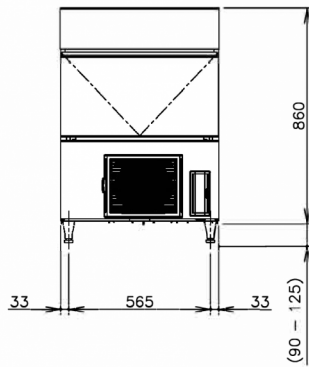

HOSHIZAKI

IM-65PE-LM

TECHNISCHE SPECIFICATIES

Koelsysteem	Voeding	Beveiliging van de elektrische circuitonderbreker	Warmteafvoer (AT 32°C, WT 21°C)	Productiecapaciteit (kg/24u) - AT 10°C, WT 10°C	Productiecapaciteit (kg/24u) - AT 21°C, WT 15°C	Productiecapaciteit (kg/24u) - AT 32°C, WT 21°C	Waterverbruik (m3/24uur) - AT 10°C, WT 10°C
Luchtgekoeld	1/220 - 240V/50Hz	5 Ampère	0,83 kW	45	38	31	0,3

VERZENDSPECIFICATIES

Breedte (verpakt)	Diepte (verpakt)	Hoogte (verpakt)	Volume (verpakt)	Bruto gewicht	Breedte	Diepte	Hoogte	Afmetingen van de poten	Netto gewicht
735 mm	570 mm	1.012 mm	0,424 m3	58 kg	633 mm	506 mm	860 mm	Voor poten voeg toe: 90-125mm	48 kg

Disclaimer: Alles is in het werk gesteld om ervoor te zorgen dat de informatie in dit specificatieblad correct is op het moment van publicatie. Hoshizaki Europe BV aanvaardt geen verantwoordelijkheid of aansprakelijkheid voor typografische fouten of weglatingen of voor een verkeerde interpretatie van de informatie in de publicatie en behoudt zich het recht voor om zonder kennisgeving te wijzigen.

Let op: Dit type ijsmachine wordt alleen op bestelling geproduceerd. Houd a.u.b. rekening met een langere levertijd.

HOSHIZAKI

Hoshizaki Belgium
Hoshizaki Danmark
Hoshizaki Deutschland
Hoshizaki France
Hoshizaki Iberia
Hoshizaki Italia
Hoshizaki Middle East

info@hoshizaki.nl
info@hoshizaki.dk
vertrieb@hoshizaki.de
info@hoshizaki.fr
info@hoshizaki.es
commerciale@hoshizaki.it
sales.ex@hoshizaki-europe.com

Hoshizaki Netherlands info@hoshizaki.nl
Hoshizaki Norge salg@hoshizaki.no
Hoshizaki Sverige orderSE@hoshizaki.dk
Hoshizaki UK uksales@hoshizaki.uk
Exportlanden sales.ex@hoshizaki-europe.com
Andere landen sales.ex@hoshizaki-europe.com

www.hoshizaki.nl