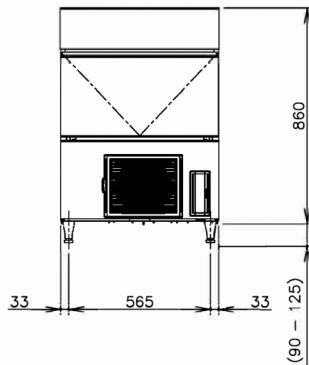

HOSHIZAKI

IM-65PE-Q

TECHNISCHE SPECIFICATIES

Koelsysteem	Voeding	Beveiliging van de elektrische circuitonderbreker	Warmteafvoer (AT 32°C, WT 21°C)	Productiecapaciteit (kg/24u) - AT 10°C, WT 10°C	Productiecapaciteit (kg/24u) - AT 21°C, WT 15°C	Productiecapaciteit (kg/24u) - AT 32°C, WT 21°C	Waterverbruik (m3/24uur) - AT 10°C, WT 10°C
Luchtgekoeld	1/220 - 240V/50Hz	5 Ampère	0,83 kW	33	28	23	0,37

VERZENDSPECIFICATIES

Breedte (verpakt)	Diepte (verpakt)	Hoogte (verpakt)	Volume (verpakt)	Bruto gewicht	Breedte	Diepte	Hoogte	Afmetingen van de poten	Netto gewicht
735 mm	570 mm	1.012 mm	0,424 m3	62 kg	633 mm	506 mm	860 mm	Voor poten voeg toe: 90-125mm	52 kg

Disclaimer: Alles is in het werk gesteld om ervoor te zorgen dat de informatie in dit specificatieblad correct is op het moment van publicatie. Hoshizaki Europe BV aanvaardt geen verantwoordelijkheid of aansprakelijkheid voor typografische fouten of weglatingen of voor een verkeerde interpretatie van de informatie in de publicatie en behoudt zich het recht voor om zonder kennisgeving te wijzigen.

Let op: Dit type ijsmachine wordt alleen op bestelling geproduceerd. Houd a.u.b. rekening met een langere levertijd.

HOSHIZAKI

Hoshizaki Belgium
Hoshizaki Danmark
Hoshizaki Deutschland
Hoshizaki France
Hoshizaki Iberia
Hoshizaki Italia
Hoshizaki Middle East

info@hoshizaki.nl
info@hoshizaki.dk
vertrieb@hoshizaki.de
info@hoshizaki.fr
info@hoshizaki.es
commerciale@hoshizaki.it
sales.ex@hoshizaki-europe.com

Hoshizaki Netherlands info@hoshizaki.nl
Hoshizaki Norge salg@hoshizaki.no
Hoshizaki Sverige orderSE@hoshizaki.dk
Hoshizaki UK uksales@hoshizaki.uk
Exportlanden sales.ex@hoshizaki-europe.com
Andere landen sales.ex@hoshizaki-europe.com

www.hoshizaki.nl