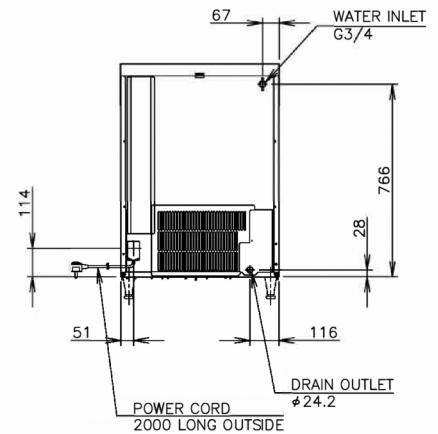

HOSHIZAKI

IM-65PE-Q

TECHNISCHE SPECIFICATIES

Koelsysteem	Voeding	Beveiliging van de elektrische circuitonderbreker	Warmteafvoer (AT 32°C, WT 21°C)	Productiecapaciteit (kg/24u) - AT 10°C, WT 10°C	Productiecapaciteit (kg/24u) - AT 21°C, WT 15°C	Productiecapaciteit (kg/24u) - AT 32°C, WT 21°C	Waterverbruik (m3/24uur) - AT 10°C, WT 10°C
Luchtgekoeld	1/220 - 240V/50Hz	5 Ampère	0,83 kW	33	28	23	0,37

VERZENDSPECIFICATIES

Breedte (verpakt)	Diepte (verpakt)	Hoogte (verpakt)	Volume (verpakt)	Bruto gewicht	Breedte	Diepte	Hoogte	Afmetingen van de poten	Netto gewicht
735 mm	570 mm	1.012 mm	0,424 m3	62 kg	633 mm	506 mm	860 mm	Voor poten voeg toe: 90-125mm	52 kg

Disclaimer: Alles is in het werk gesteld om ervoor te zorgen dat de informatie in dit specificatieblad correct is op het moment van publicatie. Hoshizaki Europe BV aanvaardt geen verantwoordelijkheid of aansprakelijkheid voor typografische fouten of weglatingen of voor een verkeerde interpretatie van de informatie in de publicatie en behoudt zich het recht voor om zonder kennisgeving te wijzigen.

Let op: Dit type ijsmachine wordt alleen op bestelling geproduceerd. Houd a.u.b. rekening met een langere levertijd.

HOSHIZAKI

Hoshizaki Belgium
Hoshizaki Danmark
Hoshizaki Deutschland
Hoshizaki France
Hoshizaki Iberia
Hoshizaki Italia
Hoshizaki Middle East

info@hoshizaki.nl
info@hoshizaki.dk
vertrieb@hoshizaki.de
info@hoshizaki.fr
info@hoshizaki.es
commerciale@hoshizaki.it
sales.ex@hoshizaki-europe.com

Hoshizaki Netherlands info@hoshizaki.nl
Hoshizaki Norge salg@hoshizaki.no
Hoshizaki Sverige orderSE@hoshizaki.dk
Hoshizaki UK uksales@hoshizaki.uk
Exportlanden sales.ex@hoshizaki-europe.com
Andere landen sales.ex@hoshizaki-europe.com

www.hoshizaki.nl