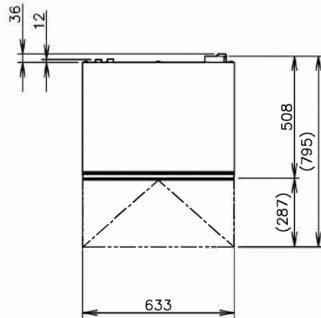

HOSHIZAKI

IM-65WPE-Q

TECHNISCHE SPECIFICATIES

Koelsysteem	Voeding	Beveiliging van de elektrische circuitonderbreker	Warmteafvoer (AT 32°C, WT 21°C)	Productiecapaciteit (kg/24u) - AT 10°C, WT 10°C	Productiecapaciteit (kg/24u) - AT 21°C, WT 15°C	Productiecapaciteit (kg/24u) - AT 32°C, WT 21°C
Watergekoeld	1/220 - 240V/50Hz	5 Ampère	0,43 kW	27	25	22

VERZENDSPECIFICATIES

Breedte (verpakt)	Diepte (verpakt)	Hoogte (verpakt)	Volume (verpakt)	Bruto gewicht	Breedte	Diepte	Hoogte	Afmetingen van de poten	Netto gewicht
735 mm	570 mm	1.012 mm	0,424 m³	63 kg	633 mm	506 mm	860 mm	Voor poten voeg toe: 90-125mm	53 kg

Disclaimer: Alles is in het werk gesteld om ervoor te zorgen dat de informatie in dit specificatieblad correct is op het moment van publicatie. Hoshizaki Europe BV aanvaardt geen verantwoordelijkheid of aansprakelijkheid voor typografische fouten of weglatingen of voor een verkeerde interpretatie van de informatie in de publicatie en behoudt zich het recht voor om zonder kennisgeving te wijzigen.

Let op: Dit type ijsmachine wordt alleen op bestelling geproduceerd. Houd a.u.b. rekening met een langere levertijd.

HOSHIZAKI

Hoshizaki Belgium
Hoshizaki Danmark
Hoshizaki Deutschland
Hoshizaki France
Hoshizaki Iberia
Hoshizaki Italia
Hoshizaki Middle East

info@hoshizaki.nl
info@hoshizaki.dk
vertrieb@hoshizaki.de
info@hoshizaki.fr
info@hoshizaki.es
commerciale@hoshizaki.it
sales.ex@hoshizaki-europe.com

Hoshizaki Netherlands info@hoshizaki.nl
Hoshizaki Norge salg@hoshizaki.no
Hoshizaki Sverige orderSE@hoshizaki.dk
Hoshizaki UK uksales@hoshizaki.uk
Exportlanden sales.ex@hoshizaki-europe.com
Andere landen sales.ex@hoshizaki-europe.com

www.hoshizaki.nl