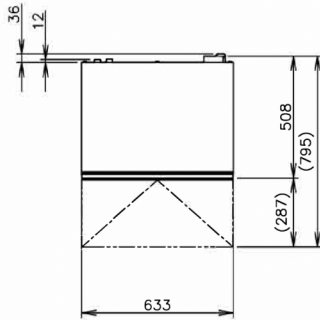

HOSHIZAKI

IM-65WPE-F-Q

TECHNISCHE SPECIFICATIES

Koelsysteem	Voeding	Beveiliging van de elektrische circuitonderbreker	Warmteafvoer (AT 32°C, WT 21°C)	Productiecapaciteit (kg/24u) - AT 10°C, WT 10°C	Productiecapaciteit (kg/24u) - AT 21°C, WT 15°C	Productiecapaciteit (kg/24u) - AT 32°C, WT 21°C
Watergekoeld	1/220 - 240V/50Hz	5 Ampère	0,43 kW	62	60	56

VERZENDSPECIFICATIES

Breedte (verpakt)	Diepte (verpakt)	Hoogte (verpakt)	Volume (verpakt)	Bruto gewicht	Breedte	Diepte	Hoogte	Afmetingen van de poten	Netto gewicht
735 mm	570 mm	1.012 mm	0,424 m³	64 kg	633 mm	506 mm	860 mm	Voor poten voeg toe: 90-125mm	54 kg

Disclaimer: Alles is in het werk gesteld om ervoor te zorgen dat de informatie in dit specificatieblad correct is op het moment van publicatie. Hoshizaki Europe BV aanvaardt geen verantwoordelijkheid of aansprakelijkheid voor typografische fouten of weglatingen of voor een verkeerde interpretatie van de informatie in de publicatie en behoudt zich het recht voor om zonder kennisgeving te wijzigen.

Let op: Dit type ijsmachine wordt alleen op bestelling geproduceerd. Houd a.u.b. rekening met een langere levertijd.

HOSHIZAKI

Hoshizaki Belgium
Hoshizaki Danmark
Hoshizaki Deutschland
Hoshizaki France
Hoshizaki Iberia
Hoshizaki Italia
Hoshizaki Middle East

info@hoshizaki.nl
info@hoshizaki.dk
vertrieb@hoshizaki.de
info@hoshizaki.fr
info@hoshizaki.es
commerciale@hoshizaki.it
sales.ex@hoshizaki-europe.com

Hoshizaki Netherlands info@hoshizaki.nl
Hoshizaki Norge salg@hoshizaki.no
Hoshizaki Sverige orderSE@hoshizaki.dk
Hoshizaki UK uksales@hoshizaki.uk
Exportlanden sales.ex@hoshizaki-europe.com
Andere landen sales.ex@hoshizaki-europe.com

www.hoshizaki.nl