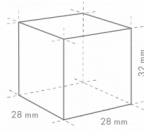

HOSHIZAKI

IM-240DWPE-U

Ijsblokjesmachine, Modulair & Stapelbaar

Productiecapaciteit (kg/24u) - AT 10°C, WT 10°C: 209

IJS TYPE: L ijsblokjes - standard

Cube Size: **L-STANDARD**
Weight: 23 g

TOEBEHOREN INBEGREPEN

VERZENDSPECIFICATIES

Breedte (verpakt)	Diepte (verpakt)	Hoogte (verpakt)	Volume (verpakt)	Bruto gewicht	Breedte	Diepte	Hoogte	Netto gewicht
1.196 mm	825 mm	640 mm	0,632 m ³	97 kg	1.084 mm	700 mm	500 mm	82 kg