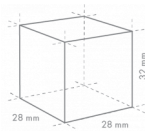

HOSHIZAKI

IM-240XWPE-U

Ijsblokjesmachine, Modulair & Stapelbaar (Uitbreiding)

Productiecapaciteit (kg/24u) - AT 10°C, WT 10°C: 209

IJS TYPE: L ijsblokjes - standard

Cube Size: **L-STANDARD**
Weight: 23 g

TOEBEHOREN INBEGREPEN

VERZENDSPECIFICATIES

Breedte (verpakt)	Diepte (verpakt)	Hoogte (verpakt)	Volume (verpakt)	Bruto gewicht	Breedte	Diepte	Hoogte	Netto gewicht
1.196 mm	825 mm	640 mm	0,632 m ³	94 kg	1.084 mm	700 mm	500 mm	78 kg