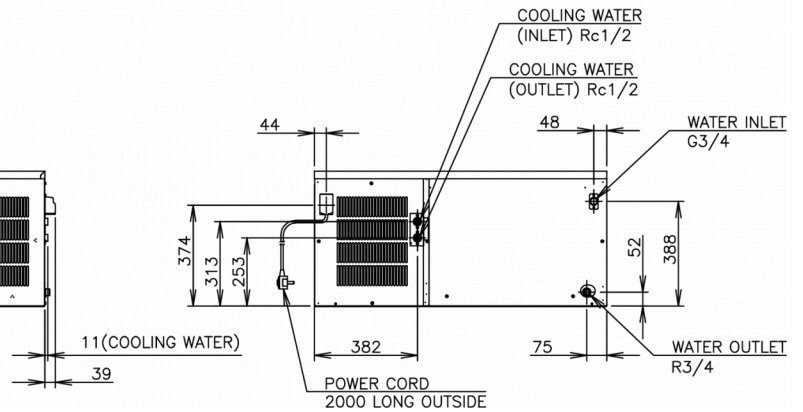

HOSHIZAKI

IM-240DWPE-U-23

TECHNISCHE SPECIFICATIES

Koelsysteem	Voeding	Beveiliging van de elektrische circuitonderbreker	Warmteafvoer (AT 32°C, WT 21°C)	Productiecapaciteit (kg/24u) - AT 10°C, WT 10°C	Productiecapaciteit (kg/24u) - AT 21°C, WT 15°C	Productiecapaciteit (kg/24u) - AT 32°C, WT 21°C
Watergekoeld	1/220 - 240V/50Hz	5 Ampère	1,47 kW	190	170	166

VERZENDSPECIFICATIES

Breedte (verpakt)	Diepte (verpakt)	Hoogte (verpakt)	Volume (verpakt)	Bruto gewicht	Breedte	Diepte	Hoogte	Netto gewicht
1.196 mm	825 mm	640 mm	0,632 m3	88 kg	1.084 mm	700 mm	500 mm	74 kg

Disclaimer: Alles is in het werk gesteld om ervoor te zorgen dat de informatie in dit specificatieblad correct is op het moment van publicatie. Hoshizaki Europe BV aanvaardt geen verantwoordelijkheid of aansprakelijkheid voor typografische fouten of weglatingen of voor een verkeerde interpretatie van de informatie in de publicatie en behoudt zich het recht voor om zonder kennisgeving te wijzigen.

HOSHIZAKI

Hoshizaki Belgium
Hoshizaki Danmark
Hoshizaki Deutschland
Hoshizaki France
Hoshizaki Iberia
Hoshizaki Italia
Hoshizaki Middle East

info@hoshizaki.nl
info@hoshizaki.dk
vertrieb@hoshizaki.de
info@hoshizaki.fr
info@hoshizaki.es
commerciale@hoshizaki.it
sales.ex@hoshizaki-europe.com

Hoshizaki Netherlands info@hoshizaki.nl
Hoshizaki Norge salg@hoshizaki.no
Hoshizaki Sverige orderSE@hoshizaki.dk
Hoshizaki UK uksales@hoshizaki.uk
Exportlanden sales.ex@hoshizaki-europe.com
Andere landen sales.ex@hoshizaki-europe.com

www.hoshizaki.nl