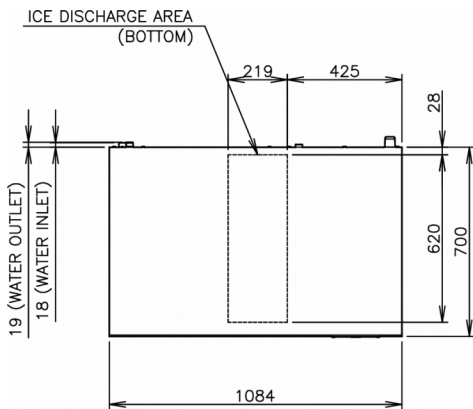

HOSHIZAKI

IM-240DWPE-U-23

TECHNISCHE SPECIFICATIES

Koelsysteem	Voeding	Beveiliging van de elektrische circuitonderbreker	Warmteafvoer (AT 32°C, WT 21°C)	Productiecapaciteit (kg/24u) - AT 10°C, WT 10°C	Productiecapaciteit (kg/24u) - AT 21°C, WT 15°C	Productiecapaciteit (kg/24u) - AT 32°C, WT 21°C
Watergekoeld	1/220 - 240V/50Hz	5 Ampère	1,47 kW	190	170	166

VERZENDSPECIFICATIES

Breedte (verpakt)	Diepte (verpakt)	Hoogte (verpakt)	Volume (verpakt)	Bruto gewicht	Breedte	Diepte	Hoogte	Netto gewicht
1.196 mm	825 mm	640 mm	0,632 m3	88 kg	1.084 mm	700 mm	500 mm	74 kg

Disclaimer: Alles is in het werk gesteld om ervoor te zorgen dat de informatie in dit specificatieblad correct is op het moment van publicatie. Hoshizaki Europe BV aanvaardt geen verantwoordelijkheid of aansprakelijkheid voor typografische fouten of weglatingen of voor een verkeerde interpretatie van de informatie in de publicatie en behoudt zich het recht voor om zonder kennisgeving te wijzigen.

HOSHIZAKI

Hoshizaki Belgium
Hoshizaki Danmark
Hoshizaki Deutschland
Hoshizaki France
Hoshizaki Iberia
Hoshizaki Italia
Hoshizaki Middle East

info@hoshizaki.nl
info@hoshizaki.dk
vertrieb@hoshizaki.de
info@hoshizaki.fr
info@hoshizaki.es
commerciale@hoshizaki.it
sales.ex@hoshizaki-europe.com

Hoshizaki Netherlands info@hoshizaki.nl
Hoshizaki Norge salg@hoshizaki.no
Hoshizaki Sverige orderSE@hoshizaki.dk
Hoshizaki UK uksales@hoshizaki.uk
Exportlanden sales.ex@hoshizaki-europe.com
Andere landen sales.ex@hoshizaki-europe.com

www.hoshizaki.nl