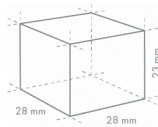

HOSHIZAKI

IM-240DWPE-U-23

Ijsblokjesmachine, Modulair & Stapelbaar

Productiecapaciteit (kg/24u) - AT 10°C, WT 10°C: 190

IJS TYPE: M Ijsblokjes - 23

Cube Size: **M-23**
Weight: 17 g

TOEBEHOREN INBEGREPEN

beugel, Installatiekit, Schep

VERZENDSPECIFICATIES

Breedte (verpakt)	Diepte (verpakt)	Hoogte (verpakt)	Volume (verpakt)	Bruto gewicht	Breedte	Diepte	Hoogte	Netto gewicht
1.196 mm	825 mm	640 mm	0,632 m3	88 kg	1.084 mm	700 mm	500 mm	74 kg