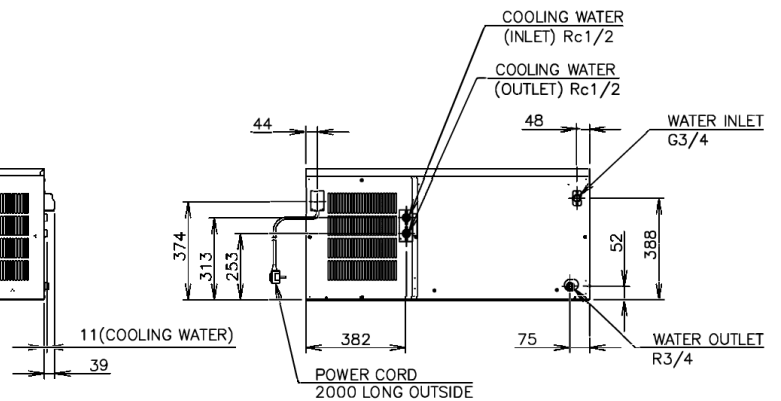

HOSHIZAKI

IM-240XWPE-U-23

TECHNISCHE SPECIFICATIES

Koelsysteem	Voeding	Elektrisch verbruik	Beveiliging van de elektrische circuitonderbreker	Warmteafvoer (AT 32°C, WT 21°C)	Productiecapaciteit (kg/24u) - AT 10°C, WT 10°C	Productiecapaciteit (kg/24u) - AT 21°C, WT 15°C	Productiecapaciteit (kg/24u) - AT 32°C, WT 21°C
Watergekoeld	1/220 - 240V/50Hz	0,77 kW	5 Ampère	1,47 kW	190	170	166

VERZENDSPECIFICATIES

Breedte (verpakt)	Diepte (verpakt)	Hoogte (verpakt)	Volume (verpakt)	Bruto gewicht	Breedte	Diepte	Hoogte	Netto gewicht
1.196 mm	825 mm	640 mm	0,632 m³	85 kg	1.084 mm	700 mm	500 mm	70 kg

Disclaimer: Alles is in het werk gesteld om ervoor te zorgen dat de informatie in dit specificatieblad correct is op het moment van publicatie. Hoshizaki Europe BV aanvaardt geen verantwoordelijkheid of aansprakelijkheid voor typografische fouten of weglatingen of voor een verkeerde interpretatie van de informatie in de publicatie en behoudt zich het recht voor om zonder kennisgeving te wijzigen.

HOSHIZAKI

Hoshizaki Belgium
Hoshizaki Danmark
Hoshizaki Deutschland
Hoshizaki France
Hoshizaki Iberia
Hoshizaki Italia
Hoshizaki Middle East

info@hoshizaki.nl
info@hoshizaki.dk
vertrieb@hoshizaki.de
info@hoshizaki.fr
info@hoshizaki.es
commerciale@hoshizaki.it
sales.ex@hoshizaki-europe.com

Hoshizaki Netherlands info@hoshizaki.nl
Hoshizaki Norge salg@hoshizaki.no
Hoshizaki Sverige order@hoshizaki.se
Hoshizaki UK uksales@hoshizaki.uk
Exportlanden sales.ex@hoshizaki-europe.com
Andere landen sales.ex@hoshizaki-europe.com

www.hoshizaki.nl