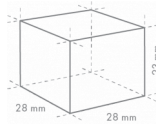

HOSHIZAKI

IM-240XWPE-U-23

Ijsblokjesmachine, Modulair & Stapelbaar (Uitbreiding)

Productiecapaciteit (kg/24u) - AT 10°C, WT 10°C: 190

IJS TYPE: M Ijsblokjes - 23

Cube Size: **M-23**
Weight: 17 g

TOEBEHOREN INBEGREPEN

VERZENDSPECIFICATIES

Breedte (verpakt)	Diepte (verpakt)	Hoogte (verpakt)	Volume (verpakt)	Bruto gewicht	Breedte	Diepte	Hoogte	Netto gewicht
1.196 mm	825 mm	640 mm	0,632 m ³	85 kg	1.084 mm	700 mm	500 mm	70 kg