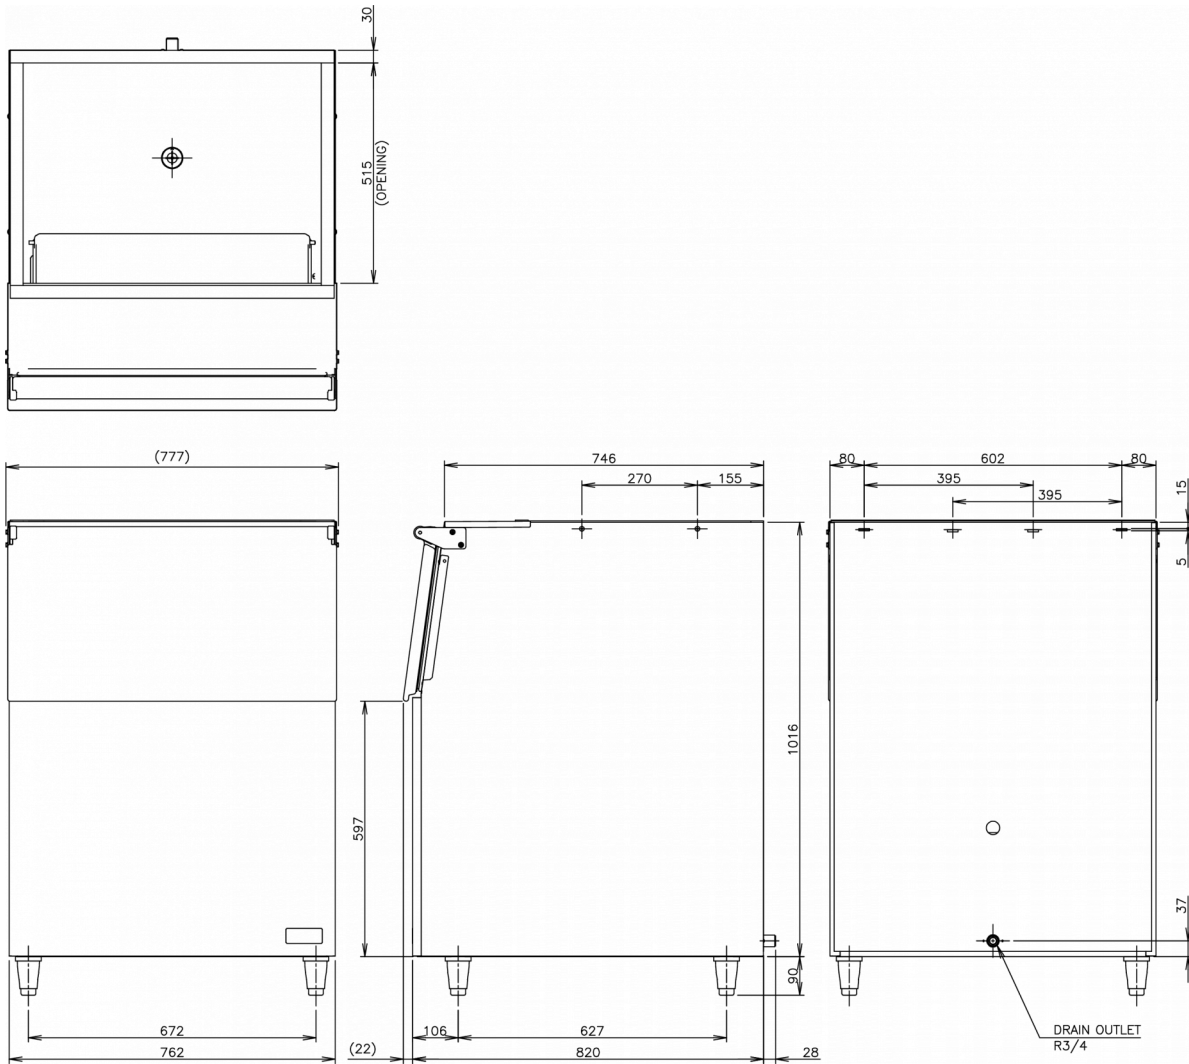

Compatibel met ijsmachines:

Breedte 56 cm: IM-130A, IM-240A, FM-150/300/480/600, KMD-210, KMD-270

Breedte 76,2 cm: FM-750/1000/1200, KM-470AJE

Vereiste topkits:

Breedte 56 cm: TK 8D

Breedte 76,2 cm: Geen

- Stevige constructie
- De omhoog openende deur is voorzien van een isolerende afdichting
- Gemakkelijk verwijderbare afdichting voor reiniging of vervanging
- Lichtgewicht, geïsoleerde ABS kunststof deur
- De openingshoek van de deur maakt stabiele rustpositie mogelijk tijdens het scheppen van ijs
- Roestvrijstalen voor- en zijkanten
- Corrosiebestendige binnenbekleding van polyethyleen
- Binnenbekleding met afgeronde hoeken voor snellere ijsverzameling
- Afgeronde en gladde oppervlakken
- Verstelbare poten: 90-135 mm
- Aansluiting voor afvoer aan achterzijde
- Voldoet aan FCM (Food Contact Material)

B-210SB

TECHNISCHE SPECIFICATIES

Breedte	Diepte	Hoogte	Afmetingen van de poten	Netto gewicht	Opslagbunker capaciteit
762 mm	820 mm	1.016 mm	Voor poten voeg toe: 90-135mm	48 kg	210 kg

VERZENDSPECIFICATIES

Breedte (verpakt)	Diepte (verpakt)	Hoogte (verpakt)	Volume (verpakt)	Bruto gewicht
871 mm	928 mm	1.201 mm	0,971 m ³	62 kg

Disclaimer: Alles is in het werk gesteld om ervoor te zorgen dat de informatie in dit specificatieblad correct is op het moment van publicatie. Hoshizaki Europe BV aanvaardt geen verantwoordelijkheid of aansprakelijkheid voor typografische fouten of weglatingen of voor een verkeerde interpretatie van de informatie in de publicatie en behoudt zich het recht voor om zonder kennisgeving te wijzigen.