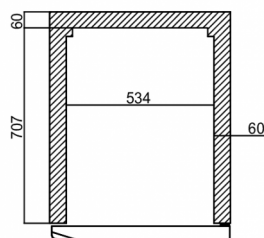

HOSHIZAKI

Advance K 70-4 L DR

TEKNISKE SPECIFIKATIONER

Temperaturinterval	Hyldestørrelse	Volumen, brutto	Nettonyttevolumen	Eltilslutning	Max tilslutningseffekt	Klimaklasse	Lydniveau	Kuldebehov (ved -10°C)
0/+10°C	2/1 GN Dyb	600 l	415 l	230V, 50Hz	140 W	5	50 dB(A)	361 W

FORSENDELSESSPECIFIKATIONER

Bredde (pakket)	Dybde (pakket)	Højde (pakket)	Volumen (pakket)	Bruttovægt	Bredde	Dybde	Højde	Højde inklusive ben (minimum)	Højde inklusive ben (maksimum)	Nettovægt
704 mm	880 mm	2.150 mm	1,26 m³	116 kg	654 mm	830 mm	1.850 mm	1.980 mm	2.030 mm	108 kg

Ansvarsfraskrivelse: Der er gjort alt for at sikre, at oplysningerne i dette specifikationsblad er nøjagtige på udgivelsestidspunktet. Hoshizaki Europe BV påtager sig intet ansvar eller forpligtelser for typografiske fejl eller udeladelser eller for enhver fejlforklning af informationen i publikationen og forbeholder sig retten til at ændre uden varsel.

B-B