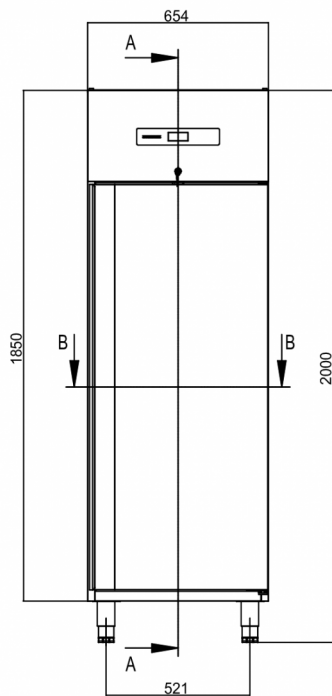

HOSHIZAKI

Advance K 70-4 L DR

TEKNISKE SPECIFIKATIONER

Temperaturinterval	Hyldestørrelse	Volumen, brutto	Nettonyttevolumen	Eltilslutning	Max tilslutningseffekt	Klimaklasse	Lydniveau	Kuldebehov (ved -10°C)
0/+10°C	2/1 GN Dyb	600 l	415 l	230V, 50Hz	140 W	5	50 dB(A)	361 W

FORSENDELSESSPECIFIKATIONER

Bredde (pakket)	Dybde (pakket)	Højde (pakket)	Volumen (pakket)	Bruttovægt	Bredde	Dybde	Højde	Højde inklusive ben (minimum)	Højde inklusive ben (maksimum)	Nettovægt
704 mm	880 mm	2.150 mm	1,26 m³	116 kg	654 mm	830 mm	1.850 mm	1.980 mm	2.030 mm	108 kg

Ansvarsfraskrivelse: Der er gjort alt for at sikre, at oplysningerne i dette specifikationsblad er nøjagtige på udgivelsestidspunktet. Hoshizaki Europe BV påtager sig intet ansvar eller forpligtelser for typografiske fejl eller udeladelser eller for enhver fejlforklning af informationen i publikationen og forbeholder sig retten til at ændre uden varsel.

B-B