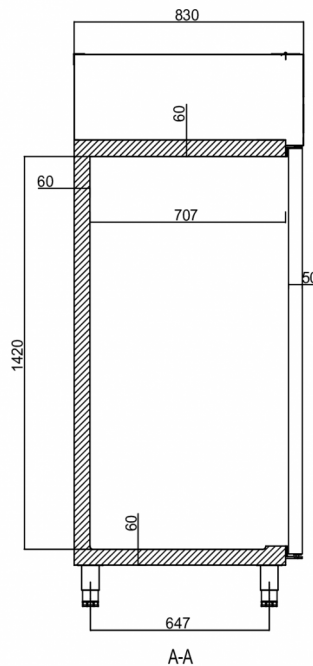

HOSHIZAKI

Advance K 70-4 L DR

TEKNISKE SPECIFIKATIONER

Temperaturinterval	Hyldestørrelse	Volumen, brutto	Nettonyttevolumen	Eltilslutning	Max tilslutningseffekt	Klimaklasse	Lydniveau	Kuldebehov (ved -10°C)
0/+10°C	2/1 GN Dyb	600 l	415 l	230V, 50Hz	140 W	5	50 dB(A)	361 W

FORSENDELSESSPECIFIKATIONER

Bredde (pakket)	Dybde (pakket)	Højde (pakket)	Volumen (pakket)	Bruttovægt	Bredde	Dybde	Højde	Højde inklusive ben (minimum)	Højde inklusive ben (maksimum)	Nettovægt
704 mm	880 mm	2.150 mm	1,26 m³	116 kg	654 mm	830 mm	1.850 mm	1.980 mm	2.030 mm	108 kg

Ansvarsfraskrivelse: Der er gjort alt for at sikre, at oplysningerne i dette specifikationsblad er nøjagtige på udgivelsestidspunktet. Hoshizaki Europe BV påtager sig intet ansvar eller forpligtelser for typografiske fejl eller udeladelser eller for enhver fejlforklning af informationen i publikationen og forbeholder sig retten til at ændre uden varsel.

B-B