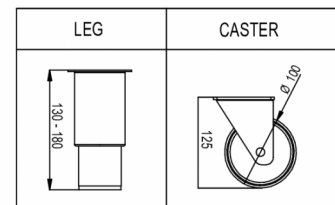

Hoshizaki Belgium
Hoshizaki Danmark
Hoshizaki Deutschland
Hoshizaki France
Hoshizaki Iberia
Hoshizaki Italia
Hoshizaki Middle East

info@hoshizaki.nl
info@hoshizaki.dk
vertrieb@hoshizaki.de
info@hoshizaki.fr
info@hoshizaki.es
commerciale@hoshizaki.it
sales.ex@hoshizaki-europe.com

Hoshizaki Netherlands info@hoshizaki.nl
Hoshizaki Norge salg@hoshizaki.no
Hoshizaki Sverige order@hoshizaki.se
Hoshizaki UK uksales@hoshizaki.uk
Eksportlande sales.ex@hoshizaki-europe.com
Øvrige lande sales.ex@hoshizaki-europe.com

www.hoshizaki.dk