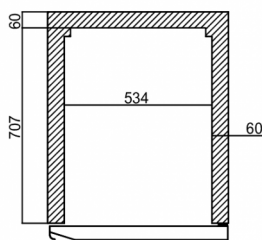

HOSHIZAKI

Advance F 70-4 L DR

TEKNISKE SPECIFIKATIONER

Temperaturinterval	Hyldestørrelse	Volumen, brutto	Nettonyttevolumen	Eltilslutning	Max tilslutningseffekt	Klimaklasse	Lydniveau	Kuldebehov (ved -25°C)
-25/-12°C	2/1 GN Dyb	600 l	420 l	230V, 50Hz	650 W	5	54 dB(A)	506 W

FORSENDELSESSPECIFIKATIONER

Bredde (pakket)	Dybde (pakket)	Højde (pakket)	Volumen (pakket)	Bruttovægt	Bredde	Dybde	Højde	Højde inklusive ben (minimum)	Højde inklusive ben (maksimum)	Nettovægt
745 mm	920 mm	2.090 mm	1,43 m³	121 kg	654 mm	830 mm	1.850 mm	1.980 mm	2.030 mm	112 kg

Ansvarsfraskrivelse: Der er gjort alt for at sikre, at oplysningerne i dette specifikationsblad er nøjagtige på udgivelsestidspunktet. Hoshizaki Europe BV påtager sig intet ansvar eller forpligtelser for typografiske fejl eller udeladelser eller for enhver fejlforklning af informationen i publikationen og forbeholder sig retten til at ændre uden varsel.

B-B