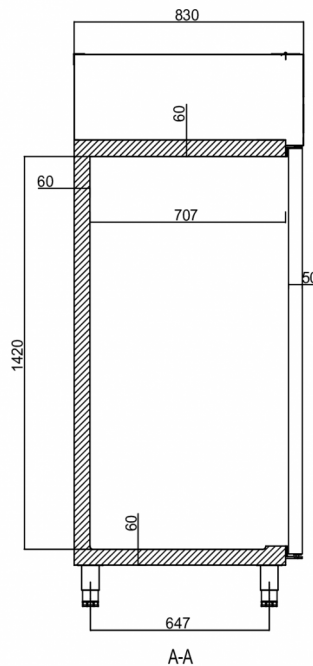

HOSHIZAKI

Advance F 70-4 L DR

TEKNISKE SPECIFIKATIONER

Temperaturinterval	Hyldestørrelse	Volumen, brutto	Nettonyttevolumen	Eltilslutning	Max tilslutningseffekt	Klimaklasse	Lydniveau	Kuldebehov (ved -25°C)
-25/-12°C	2/1 GN Dyb	600 l	420 l	230V, 50Hz	650 W	5	54 dB(A)	506 W

FORSENDELSESSPECIFIKATIONER

Bredde (pakket)	Dybde (pakket)	Højde (pakket)	Volumen (pakket)	Bruttovægt	Bredde	Dybde	Højde	Højde inklusive ben (minimum)	Højde inklusive ben (maksimum)	Nettovægt
745 mm	920 mm	2.090 mm	1,43 m³	121 kg	654 mm	830 mm	1.850 mm	1.980 mm	2.030 mm	112 kg

Ansvarsfraskrivelse: Der er gjort alt for at sikre, at oplysningerne i dette specifikationsblad er nøjagtige på udgivelsestidspunktet. Hoshizaki Europe BV påtager sig intet ansvar eller forpligtelser for typografiske fejl eller udeladelser eller for enhver fejlforklning af informationen i publikationen og forbeholder sig retten til at ændre uden varsel.

B-B