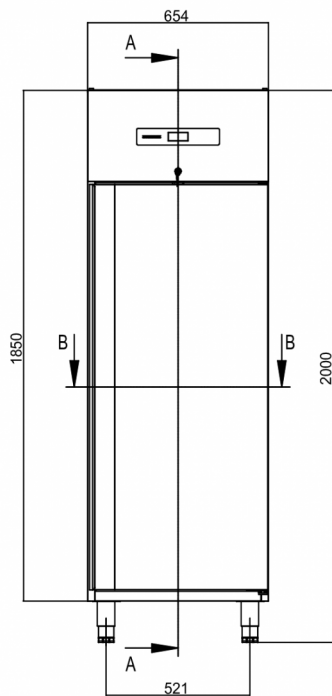

HOSHIZAKI

Advance F 70-4 L DR

TEKNISKE SPECIFIKATIONER

Temperaturinterval	Hyldestørrelse	Volumen, brutto	Nettonyttevolumen	Eltilslutning	Max tilslutningseffekt	Klimaklasse	Lydniveau	Kuldebehov (ved -25°C)
-25/-12°C	2/1 GN Dyb	600 l	420 l	230V, 50Hz	650 W	5	54 dB(A)	506 W

FORSENDELSESSPECIFIKATIONER

Bredde (pakket)	Dybde (pakket)	Højde (pakket)	Volumen (pakket)	Bruttovægt	Bredde	Dybde	Højde	Højde inklusive ben (minimum)	Højde inklusive ben (maksimum)	Nettovægt
745 mm	920 mm	2.090 mm	1,43 m³	121 kg	654 mm	830 mm	1.850 mm	1.980 mm	2.030 mm	112 kg

Ansvarsfraskrivelse: Der er gjort alt for at sikre, at oplysningerne i dette specifikationsblad er nøjagtige på udgivelsestidspunktet. Hoshizaki Europe BV påtager sig intet ansvar eller forpligtelser for typografiske fejl eller udeladelser eller for enhver fejlforklning af informationen i publikationen og forbeholder sig retten til at ændre uden varsel.

B-B