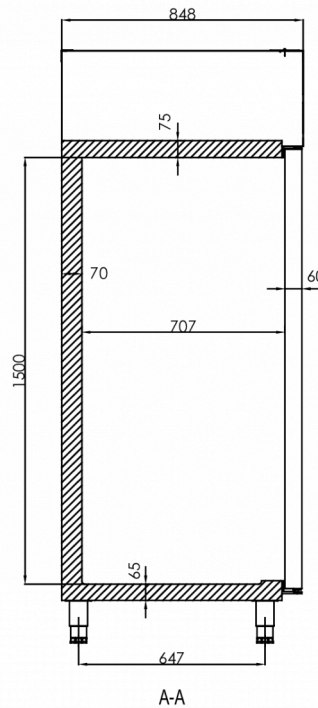

HOSHIZAKI

Premier K 140 L

TEKNISKE SPECIFIKATIONER

Temperaturinterval	Hyldestørrelse	Volumen, brutto	Nettonyttevolumen	Eltilslutning	Max tilslutningseffekt	Klimaklasse	Lydniveau	Kuldebehov (ved -10°C)
+2/+12°C	2/1 GN Dyb	1.400 l	1.085 l	230V, 50Hz	200 W	5	50 dB(A)	361 W

FORSENDELSESSPECIFIKATIONER

Bredde (pakket)	Dybde (pakket)	Højde (pakket)	Volumen (pakket)	Bruttovægt	Bredde	Dybde	Højde	Højde inklusive ben (minimum)	Højde inklusive ben (maksimum)	Nettovægt
1.420 mm	880 mm	2.150 mm	2,687 m³	215 kg	1.380 mm	848 mm	1.950 mm	2.080 mm	2.130 mm	203 kg

Ansvarsfraskrivelse: Der er gjort alt for at sikre, at oplysningerne i dette specifikationsblad er nøjagtige på udgivelsestidspunktet. Hoshizaki Europe BV påtager sig intet ansvar eller forpligtelser for typografiske fejl eller udeladelser eller for enhver fejlfortolkning af informationen i publikationen og forbeholder sig retten til at ændre uden varsel.

Hoshizaki Belgium
Hoshizaki Danmark
Hoshizaki Deutschland
Hoshizaki France
Hoshizaki Iberia
Hoshizaki Italia
Hoshizaki Middle East

info@hoshizaki.nl
info@hoshizaki.dk
vertrieb@hoshizaki.de
info@hoshizaki.fr
info@hoshizaki.es
commerciale@hoshizaki.it
sales.ex@hoshizaki-europe.com

Hoshizaki Netherlands info@hoshizaki.nl
Hoshizaki Norge salg@hoshizaki.no
Hoshizaki Sverige order@hoshizaki.se
Hoshizaki UK uksales@hoshizaki.uk
Eksportlande sales.ex@hoshizaki-europe.com
Øvrige lande sales.ex@hoshizaki-europe.com

www.hoshizaki.dk