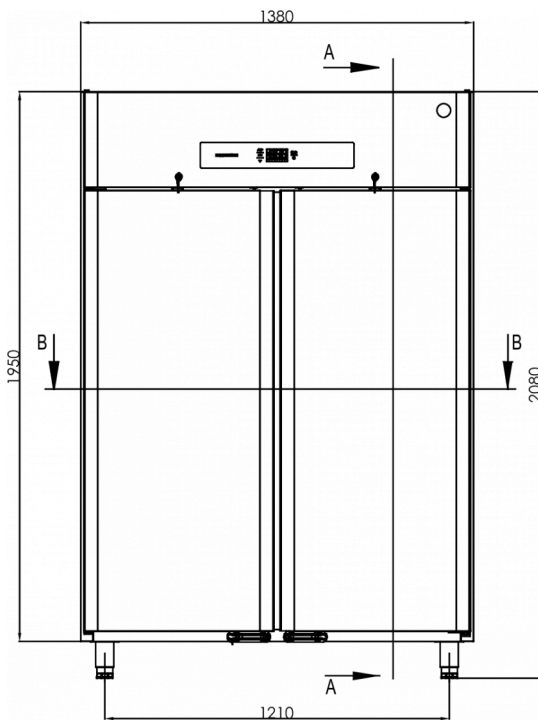

HOSHIZAKI

Premier K 140 L

TEKNISKE SPECIFIKATIONER

Temperaturinterval	Hyldestørrelse	Volumen, brutto	Nettonyttevolumen	Eltilslutning	Max tilslutningseffekt	Klimaklasse	Lydniveau	Kuldebehov (ved -10°C)
+2/+12°C	2/1 GN Dyb	1.400 l	1.085 l	230V, 50Hz	200 W	5	50 dB(A)	361 W

FORSENDELSESSPECIFIKATIONER

Bredde (pakket)	Dybde (pakket)	Højde (pakket)	Volumen (pakket)	Bruttovægt	Bredde	Dybde	Højde	Højde inklusive ben (minimum)	Højde inklusive ben (maksimum)	Nettovægt
1.420 mm	880 mm	2.150 mm	2,687 m³	215 kg	1.380 mm	848 mm	1.950 mm	2.080 mm	2.130 mm	203 kg

Ansvarsfraskrivelse: Der er gjort alt for at sikre, at oplysningerne i dette specifikationsblad er nøjagtige på udgivelsestidspunktet. Hoshizaki Europe BV påtager sig intet ansvar eller forpligtelser for typografiske fejl eller udeladelser eller for enhver fejlfortolkning af informationen i publikationen og forbeholder sig retten til at ændre uden varsel.

Hoshizaki Belgium
Hoshizaki Danmark
Hoshizaki Deutschland
Hoshizaki France
Hoshizaki Iberia
Hoshizaki Italia
Hoshizaki Middle East

info@hoshizaki.nl
info@hoshizaki.dk
vertrieb@hoshizaki.de
info@hoshizaki.fr
info@hoshizaki.es
commerciale@hoshizaki.it
sales.ex@hoshizaki-europe.com

Hoshizaki Netherlands info@hoshizaki.nl
Hoshizaki Norge salg@hoshizaki.no
Hoshizaki Sverige order@hoshizaki.se
Hoshizaki UK uksales@hoshizaki.uk
Eksportlande sales.ex@hoshizaki-europe.com
Øvrige lande sales.ex@hoshizaki-europe.com

www.hoshizaki.dk