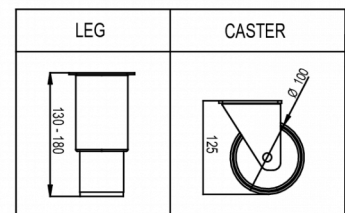

HOSHIZAKI

Premier K 140 L

TEKNISKE SPECIFIKATIONER

Temperaturinterval	Hyldestørrelse	Volumen, brutto	Nettonyttevolumen	Eltilslutning	Max tilslutningseffekt	Klimaklasse	Lydniveau	Kuldebehov (ved -10°C)
+2/+12°C	2/1 GN Dyb	1.400 l	1.085 l	230V, 50Hz	200 W	5	50 dB(A)	361 W

FORSENDELSESSPECIFIKATIONER

Bredde (pakket)	Dybde (pakket)	Højde (pakket)	Volumen (pakket)	Bruttovægt	Bredde	Dybde	Højde	Højde inklusive ben (minimum)	Højde inklusive ben (maksimum)	Nettovægt
1.420 mm	880 mm	2.150 mm	2,687 m³	215 kg	1.380 mm	848 mm	1.950 mm	2.080 mm	2.130 mm	203 kg

Ansvarsfraskrivelse: Der er gjort alt for at sikre, at oplysningerne i dette specifikationsblad er nøjagtige på udgivelsestidspunktet. Hoshizaki Europe BV påtager sig intet ansvar eller forpligtelser for typografiske fejl eller udeladelser eller for enhver fejlfortolkning af informationen i publikationen og forbeholder sig retten til at ændre uden varsel.

Hoshizaki Belgium
Hoshizaki Danmark
Hoshizaki Deutschland
Hoshizaki France
Hoshizaki Iberia
Hoshizaki Italia
Hoshizaki Middle East

info@hoshizaki.nl
info@hoshizaki.dk
vertrieb@hoshizaki.de
info@hoshizaki.fr
info@hoshizaki.es
commerciale@hoshizaki.it
sales.ex@hoshizaki-europe.com

Hoshizaki Netherlands info@hoshizaki.nl
Hoshizaki Norge salg@hoshizaki.no
Hoshizaki Sverige order@hoshizaki.se
Hoshizaki UK uksales@hoshizaki.uk
Eksportlande sales.ex@hoshizaki-europe.com
Øvrige lande sales.ex@hoshizaki-europe.com

www.hoshizaki.dk