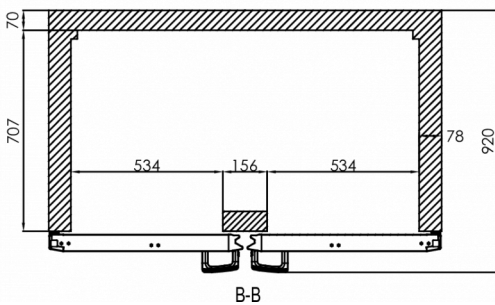

HOSHIZAKI

Premier K 140 L

TEKNISKE SPECIFIKATIONER

Temperaturinterval	Hyldestørrelse	Volumen, brutto	Nettonyttevolumen	Eltilslutning	Max tilslutningseffekt	Klimaklasse	Lydniveau	Kuldebehov (ved -10°C)
+2/+12°C	2/1 GN Dyb	1.400 l	1.085 l	230V, 50Hz	200 W	5	50 dB(A)	361 W

FORSENDELSESSPECIFIKATIONER

Bredde (pakket)	Dybde (pakket)	Højde (pakket)	Volumen (pakket)	Bruttovægt	Bredde	Dybde	Højde	Højde inklusive ben (minimum)	Højde inklusive ben (maksimum)	Nettovægt
1.420 mm	880 mm	2.150 mm	2,687 m³	215 kg	1.380 mm	848 mm	1.950 mm	2.080 mm	2.130 mm	203 kg

Ansvarsfraskrivelse: Der er gjort alt for at sikre, at oplysningerne i dette specifikationsblad er nøjagtige på udgivelsestidspunktet. Hoshizaki Europe BV påtager sig intet ansvar eller forpligtelser for typografiske fejl eller udeladelser eller for enhver fejlfortolkning af informationen i publikationen og forbeholder sig retten til at ændre uden varsel.

Hoshizaki Belgium
Hoshizaki Danmark
Hoshizaki Deutschland
Hoshizaki France
Hoshizaki Iberia
Hoshizaki Italia
Hoshizaki Middle East

info@hoshizaki.nl
info@hoshizaki.dk
vertrieb@hoshizaki.de
info@hoshizaki.fr
info@hoshizaki.es
commerciale@hoshizaki.it
sales.ex@hoshizaki-europe.com

Hoshizaki Netherlands info@hoshizaki.nl
Hoshizaki Norge salg@hoshizaki.no
Hoshizaki Sverige order@hoshizaki.se
Hoshizaki UK uksales@hoshizaki.uk
Eksportlande sales.ex@hoshizaki-europe.com
Øvrige lande sales.ex@hoshizaki-europe.com

www.hoshizaki.dk