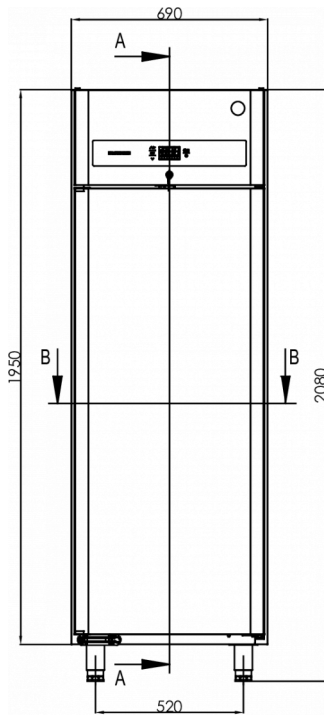

HOSHIZAKI

Premier K 70 L DR

TEKNISKE SPECIFIKATIONER

Temperaturinterval	Hyldestørrelse	Volumen, brutto	Nettonyttevolumen	Eltilslutning	Max tilslutningseffekt	Klimaklasse	Lydniveau	Kuldebehov (ved -10°C)
+2/+12°C	2/1 GN Dyb	700 l	475 l	230V, 50Hz	120 W	5	48 dB(A)	206 W

FORSENDELSESSPECIFIKATIONER

Bredde (pakket)	Dybde (pakket)	Højde (pakket)	Volumen (pakket)	Bruttovægt	Bredde	Dybde	Højde	Højde inklusive ben (minimum)	Højde inklusive ben (maksimum)	Nettovægt
750 mm	880 mm	2.150 mm	1,419 m³	135 kg	690 mm	848 mm	1.950 mm	2.080 mm	2.130 mm	125 kg

Ansvarsfraskrivelse: Der er gjort alt for at sikre, at oplysningerne i dette specifikationsblad er nøjagtige på udgivelsestidspunktet. Hoshizaki Europe BV påtager sig intet ansvar eller forpligtelser for typografiske fejl eller udeladelser eller for enhver fejlfortolkning af informationen i publikationen og forbeholder sig retten til at ændre uden varsel.

A-A