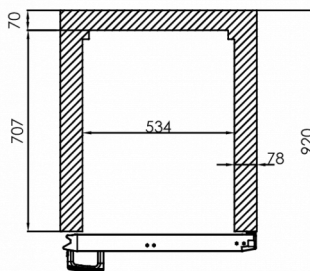

HOSHIZAKI

Premier K 70 L DR

TEKNISKE SPECIFIKATIONER

Temperaturinterval	Hyldestørrelse	Volumen, brutto	Nettonyttevolumen	Eltilslutning	Max tilslutningseffekt	Klimaklasse	Lydniveau	Kuldebehov (ved -10°C)
+2/+12°C	2/1 GN Dyb	700 l	475 l	230V, 50Hz	120 W	5	48 dB(A)	206 W

FORSENDELSESSPECIFIKATIONER

Bredde (pakket)	Dybde (pakket)	Højde (pakket)	Volumen (pakket)	Bruttovægt	Bredde	Dybde	Højde	Højde inklusive ben (minimum)	Højde inklusive ben (maksimum)	Nettovægt
750 mm	880 mm	2.150 mm	1,419 m³	135 kg	690 mm	848 mm	1.950 mm	2.080 mm	2.130 mm	125 kg

Ansvarsfraskrivelse: Der er gjort alt for at sikre, at oplysningerne i dette specifikationsblad er nøjagtige på udgivelsestidspunktet. Hoshizaki Europe BV påtager sig intet ansvar eller forpligtelser for typografiske fejl eller udeladelser eller for enhver fejlfortolkning af informationen i publikationen og forbeholder sig retten til at ændre uden varsel.

B-B

Hoshizaki Belgium
Hoshizaki Danmark
Hoshizaki Deutschland
Hoshizaki France
Hoshizaki Iberia
Hoshizaki Italia
Hoshizaki Middle East

info@hoshizaki.nl
info@hoshizaki.dk
vertrieb@hoshizaki.de
info@hoshizaki.fr
info@hoshizaki.es
commerciale@hoshizaki.it
sales.ex@hoshizaki-europe.com

Hoshizaki Netherlands info@hoshizaki.nl
Hoshizaki Norge salg@hoshizaki.no
Hoshizaki Sverige order@hoshizaki.se
Hoshizaki UK uksales@hoshizaki.uk
Eksportlande sales.ex@hoshizaki-europe.com
Øvrige lande sales.ex@hoshizaki-europe.com

www.hoshizaki.dk