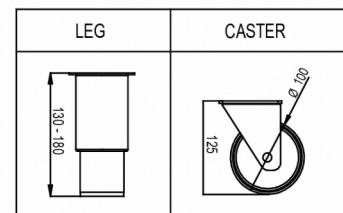

Hoshizaki Belgium
Hoshizaki Danmark
Hoshizaki Deutschland
Hoshizaki France
Hoshizaki Iberia
Hoshizaki Italia
Hoshizaki Middle East

info@hoshizaki.nl
info@hoshizaki.dk
vertrieb@hoshizaki.de
info@hoshizaki.fr
info@hoshizaki.es
commerciale@hoshizaki.it
sales.ex@hoshizaki-europe.com

Hoshizaki Netherlands info@hoshizaki.nl
Hoshizaki Norge salg@hoshizaki.no
Hoshizaki Sverige order@hoshizaki.se
Hoshizaki UK uksales@hoshizaki.uk
Eksportlande sales.ex@hoshizaki-europe.com
Øvrige lande sales.ex@hoshizaki-europe.com

www.hoshizaki.dk