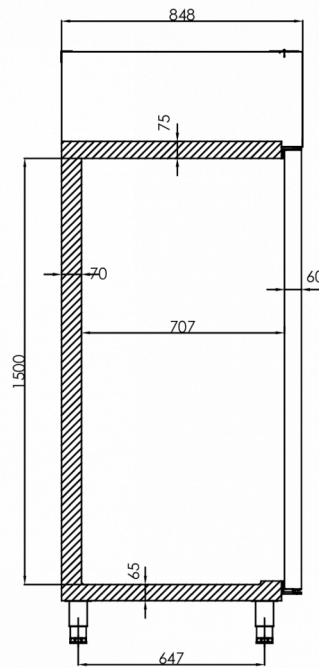

HOSHIZAKI

Premier K 70 L DR

TEKNISKE SPECIFIKATIONER

Temperaturinterval	Hyldestørrelse	Volumen, brutto	Nettonyttevolumen	Eltilslutning	Max tilslutningseffekt	Klimaklasse	Lydniveau	Kuldebehov (ved -10°C)
+2/+12°C	2/1 GN Dyb	700 l	475 l	230V, 50Hz	120 W	5	48 dB(A)	206 W

FORSENDELSESSPECIFIKATIONER

Bredde (pakket)	Dybde (pakket)	Højde (pakket)	Volumen (pakket)	Bruttovægt	Bredde	Dybde	Højde	Højde inklusive ben (minimum)	Højde inklusive ben (maksimum)	Nettovægt
750 mm	880 mm	2.150 mm	1,419 m³	135 kg	690 mm	848 mm	1.950 mm	2.080 mm	2.130 mm	125 kg

Ansvarsfraskrivelse: Der er gjort alt for at sikre, at oplysningerne i dette specifikationsblad er nøjagtige på udgivelsestidspunktet. Hoshizaki Europe BV påtager sig intet ansvar eller forpligtelser for typografiske fejl eller udeladelser eller for enhver fejlfortolkning af informationen i publikationen og forbeholder sig retten til at ændre uden varsel.

A-A