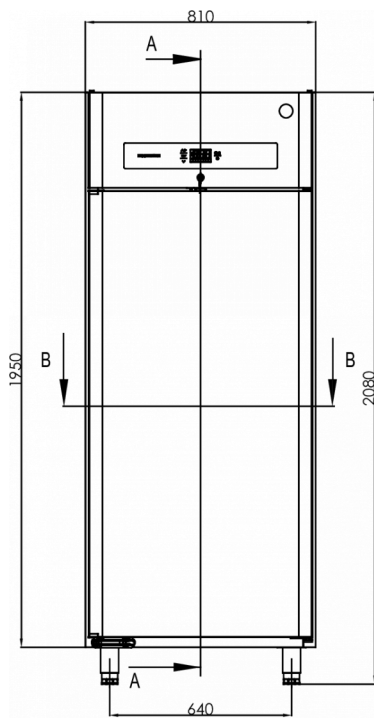

HOSHIZAKI

Premier K W80 L DR

TEKNISKE SPECIFIKATIONER

Temperaturinterval	Hyldestørrelse	Volumen, brutto	Nettonyttevolumen	Eltilslutning	Max tilslutningseffekt	Klimaklasse	Lydniveau	Kuldebehov (ved -10°C)
+2/+12°C	2/1 GN Bred	700 l	475 l	230V, 50Hz	120 W	5	46 dB(A)	206 W

FORSENDELSESSPECIFIKATIONER

Bredde (pakket)	Dybde (pakket)	Højde (pakket)	Volumen (pakket)	Bruttovægt	Bredde	Dybde	Højde	Højde inklusive ben (minimum)	Højde inklusive ben (maksimum)	Nettovægt
870 mm	780 mm	2.250 mm	1,527 m³	135 kg	810 mm	728 mm	1.950 mm	2.080 mm	2.130 mm	125 kg

Ansvarsfraskrivelse: Der er gjort alt for at sikre, at oplysningerne i dette specifikationsblad er nøjagtige på udgivelsestidspunktet. Hoshizaki Europe BV påtager sig intet ansvar eller forpligtelser for typografiske fejl eller udeladelser eller for enhver fejlfortolkning af informationen i publikationen og forbeholder sig retten til at ændre uden varsel.

A-A