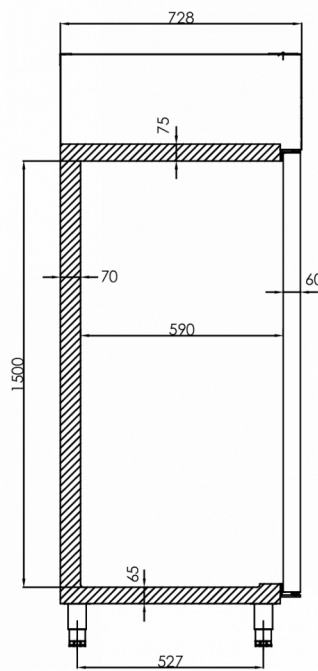

HOSHIZAKI

Premier K W80 L DR

TEKNISKE SPECIFIKATIONER

Temperaturinterval	Hyldestørrelse	Volumen, brutto	Nettonyttevolumen	Eltilslutning	Max tilslutningseffekt	Klimaklasse	Lydniveau	Kuldebehov (ved -10°C)
+2/+12°C	2/1 GN Bred	700 l	475 l	230V, 50Hz	120 W	5	46 dB(A)	206 W

FORSENDELSESSPECIFIKATIONER

Bredde (pakket)	Dybde (pakket)	Højde (pakket)	Volumen (pakket)	Bruttovægt	Bredde	Dybde	Højde	Højde inklusive ben (minimum)	Højde inklusive ben (maksimum)	Nettovægt
870 mm	780 mm	2.250 mm	1,527 m³	135 kg	810 mm	728 mm	1.950 mm	2.080 mm	2.130 mm	125 kg

Ansvarsfraskrivelse: Der er gjort alt for at sikre, at oplysningerne i dette specifikationsblad er nøjagtige på udgivelsestidspunktet. Hoshizaki Europe BV påtager sig intet ansvar eller forpligtelser for typografiske fejl eller udeladelser eller for enhver fejlfortolkning af informationen i publikationen og forbeholder sig retten til at ændre uden varsel.

A-A