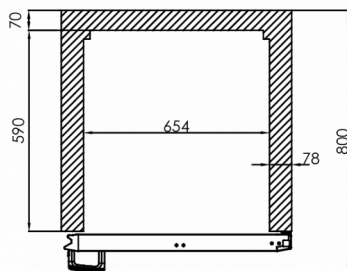

HOSHIZAKI

Premier K W80 L DR

TEKNISKE SPECIFIKATIONER

Temperaturinterval	Hyldestørrelse	Volumen, brutto	Nettonyttevolumen	Eltilslutning	Max tilslutningseffekt	Klimaklasse	Lydniveau	Kuldebehov (ved -10°C)
+2/+12°C	2/1 GN Bred	700 l	475 l	230V, 50Hz	120 W	5	46 dB(A)	206 W

FORSENDELSESSPECIFIKATIONER

Bredde (pakket)	Dybde (pakket)	Højde (pakket)	Volumen (pakket)	Bruttovægt	Bredde	Dybde	Højde	Højde inklusive ben (minimum)	Højde inklusive ben (maksimum)	Nettovægt
870 mm	780 mm	2.250 mm	1,527 m³	135 kg	810 mm	728 mm	1.950 mm	2.080 mm	2.130 mm	125 kg

Ansvarsfraskrivelse: Der er gjort alt for at sikre, at oplysningerne i dette specifikationsblad er nøjagtige på udgivelsestidspunktet. Hoshizaki Europe BV påtager sig intet ansvar eller forpligtelser for typografiske fejl eller udeladelser eller for enhver fejlfortolkning af informationen i publikationen og forbeholder sig retten til at ændre uden varsel.

B-B

Hoshizaki Belgium
Hoshizaki Danmark
Hoshizaki Deutschland
Hoshizaki France
Hoshizaki Iberia
Hoshizaki Italia
Hoshizaki Middle East

info@hoshizaki.nl
info@hoshizaki.dk
vertrieb@hoshizaki.de
info@hoshizaki.fr
info@hoshizaki.es
commerciale@hoshizaki.it
sales.ex@hoshizaki-europe.com

Hoshizaki Netherlands info@hoshizaki.nl
Hoshizaki Norge salg@hoshizaki.no
Hoshizaki Sverige order@hoshizaki.se
Hoshizaki UK uksales@hoshizaki.uk
Eksportlande sales.ex@hoshizaki-europe.com
Øvrige lande sales.ex@hoshizaki-europe.com

www.hoshizaki.dk