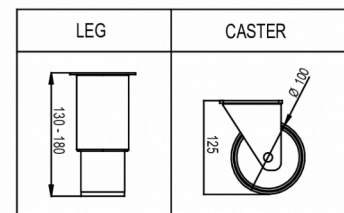

Hoshizaki Belgium
Hoshizaki Danmark
Hoshizaki Deutschland
Hoshizaki France
Hoshizaki Iberia
Hoshizaki Italia
Hoshizaki Middle East

info@hoshizaki.nl
info@hoshizaki.dk
vertrieb@hoshizaki.de
info@hoshizaki.fr
info@hoshizaki.es
commerciale@hoshizaki.it
sales.ex@hoshizaki-europe.com

Hoshizaki Netherlands info@hoshizaki.nl
Hoshizaki Norge salg@hoshizaki.no
Hoshizaki Sverige order@hoshizaki.se
Hoshizaki UK uksales@hoshizaki.uk
Eksportlande sales.ex@hoshizaki-europe.com
Øvrige lande sales.ex@hoshizaki-europe.com

www.hoshizaki.dk