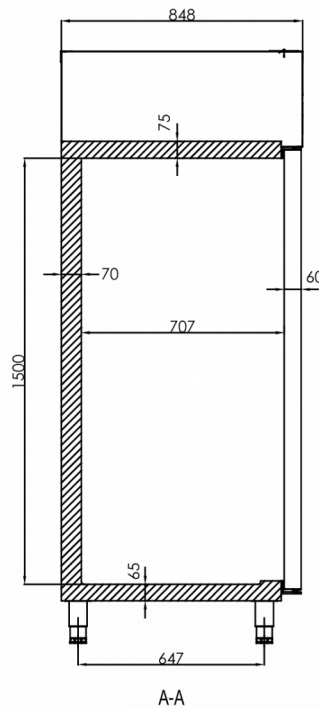

HOSHIZAKI

Premier M 60 L DR

TEKNISKE SPECIFIKATIONER

Temperaturinterval	Hyldestørrelse	Volumen, brutto	Nettonyttevolumen	Eltilslutning	Max tilslutningseffekt	Klimaklasse	Lydniveau	Kuldebehov (ved -10°C)
-5/+12°C	Euronorm 400x600 mm | EN 1/1	480 l	335 l	230V, 50Hz	120 W	5	46 dB(A)	206 W

FORSENDELSESSPECIFIKATIONER

Bredde (pakket)	Dybde (pakket)	Højde (pakket)	Volumen (pakket)	Bruttovægt	Bredde	Dybde	Højde	Højde inklusive ben (minimum)	Højde inklusive ben (maksimum)	Nettovægt
670 mm	880 mm	2.150 mm	1,268 m³	120 kg	610 mm	848 mm	1.950 mm	2.080 mm	2.130 mm	110 kg

Ansvarsfraskrivelse: Der er gjort alt for at sikre, at oplysningerne i dette specifikationsblad er nøjagtige på udgivelsestidspunktet. Hoshizaki Europe BV påtager sig intet ansvar eller forpligtelser for typografiske fejl eller udeladelser eller for enhver fejlfortolkning af informationen i publikationen og forbeholder sig retten til at ændre uden varsel.

Hoshizaki Belgium
Hoshizaki Danmark
Hoshizaki Deutschland
Hoshizaki France
Hoshizaki Iberia
Hoshizaki Italia
Hoshizaki Middle East

info@hoshizaki.nl
info@hoshizaki.dk
vertrieb@hoshizaki.de
info@hoshizaki.fr
info@hoshizaki.es
commerciale@hoshizaki.it
sales.ex@hoshizaki-europe.com

Hoshizaki Netherlands info@hoshizaki.nl
Hoshizaki Norge salg@hoshizaki.no
Hoshizaki Sverige order@hoshizaki.se
Hoshizaki UK uksales@hoshizaki.uk
Eksporlande sales.ex@hoshizaki-europe.com
Øvrige lande sales.ex@hoshizaki-europe.com

www.hoshizaki.dk