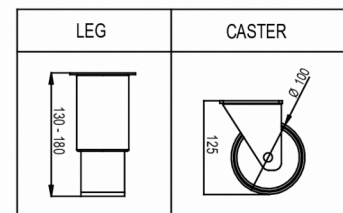

HOSHIZAKI

Premier M 60 L DR

TEKNISKE SPECIFIKATIONER

Temperaturinterval	Hyldestørrelse	Volumen, brutto	Nettonyttevolumen	Eltilslutning	Max tilslutningseffekt	Klimaklasse	Lydniveau	Kuldebehov (ved -10°C)
-5/+12°C	Euronorm 400x600 mm | EN 1/1	480 l	335 l	230V, 50Hz	120 W	5	46 dB(A)	206 W

FORSENDELSESSPECIFIKATIONER

Bredde (pakket)	Dybde (pakket)	Højde (pakket)	Volumen (pakket)	Bruttovægt	Bredde	Dybde	Højde	Højde inklusive ben (minimum)	Højde inklusive ben (maksimum)	Nettovægt
670 mm	880 mm	2.150 mm	1,268 m³	120 kg	610 mm	848 mm	1.950 mm	2.080 mm	2.130 mm	110 kg

Ansvarsfraskrivelse: Der er gjort alt for at sikre, at oplysningerne i dette specifikationsblad er nøjagtige på udgivelsestidspunktet. Hoshizaki Europe BV påtager sig intet ansvar eller forpligtelser for typografiske fejl eller udeladelser eller for enhver fejlfortolkning af informationen i publikationen og forbeholder sig retten til at ændre uden varsel.

Hoshizaki Belgium
Hoshizaki Danmark
Hoshizaki Deutschland
Hoshizaki France
Hoshizaki Iberia
Hoshizaki Italia
Hoshizaki Middle East

info@hoshizaki.nl
info@hoshizaki.dk
vertrieb@hoshizaki.de
info@hoshizaki.fr
info@hoshizaki.es
commerciale@hoshizaki.it
sales.ex@hoshizaki-europe.com

Hoshizaki Netherlands info@hoshizaki.nl
Hoshizaki Norge salg@hoshizaki.no
Hoshizaki Sverige order@hoshizaki.se
Hoshizaki UK uksales@hoshizaki.uk
Eksporlande sales.ex@hoshizaki-europe.com
Øvrige lande sales.ex@hoshizaki-europe.com

www.hoshizaki.dk