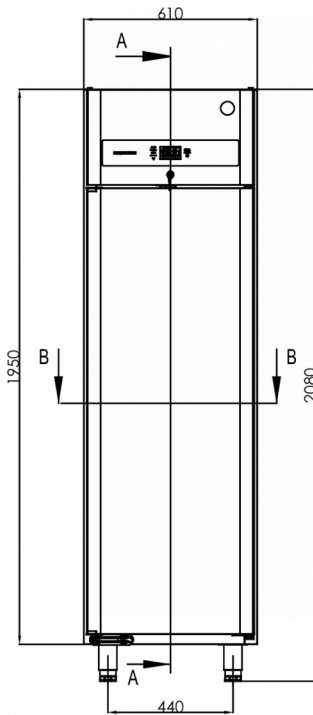

HOSHIZAKI

Premier M 60 L DR

TEKNISKE SPECIFIKATIONER

Temperaturinterval	Hyldestørrelse	Volumen, brutto	Nettonyttevolumen	Eltilslutning	Max tilslutningseffekt	Klimaklasse	Lydniveau	Kuldebehov (ved -10°C)
-5/+12°C	Euronorm 400x600 mm | EN 1/1	480 l	335 l	230V, 50Hz	120 W	5	46 dB(A)	206 W

FORSENDELSESSPECIFIKATIONER

Bredde (pakket)	Dybde (pakket)	Højde (pakket)	Volumen (pakket)	Bruttovægt	Bredde	Dybde	Højde	Højde inklusive ben (minimum)	Højde inklusive ben (maksimum)	Nettovægt
670 mm	880 mm	2.150 mm	1,268 m³	120 kg	610 mm	848 mm	1.950 mm	2.080 mm	2.130 mm	110 kg

Ansvarsfraskrivelse: Der er gjort alt for at sikre, at oplysningerne i dette specifikationsblad er nøjagtige på udgivelsestidspunktet. Hoshizaki Europe BV påtager sig intet ansvar eller forpligtelser for typografiske fejl eller udeladelser eller for enhver fejlfortolkning af informationen i publikationen og forbeholder sig retten til at ændre uden varsel.

Hoshizaki Belgium
Hoshizaki Danmark
Hoshizaki Deutschland
Hoshizaki France
Hoshizaki Iberia
Hoshizaki Italia
Hoshizaki Middle East

info@hoshizaki.nl
info@hoshizaki.dk
vertrieb@hoshizaki.de
info@hoshizaki.fr
info@hoshizaki.es
commerciale@hoshizaki.it
sales.ex@hoshizaki-europe.com

Hoshizaki Netherlands info@hoshizaki.nl
Hoshizaki Norge salg@hoshizaki.no
Hoshizaki Sverige order@hoshizaki.se
Hoshizaki UK uksales@hoshizaki.uk
Eksporlande sales.ex@hoshizaki-europe.com
Øvrige lande sales.ex@hoshizaki-europe.com

www.hoshizaki.dk