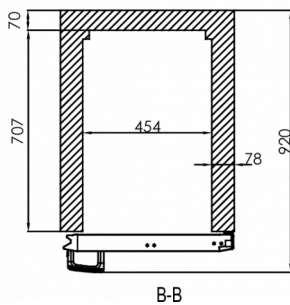

HOSHIZAKI

Premier M 60 L DR

TEKNISKE SPECIFIKATIONER

Temperaturinterval	Hyldestørrelse	Volumen, brutto	Nettonyttevolumen	Eltilslutning	Max tilslutningseffekt	Klimaklasse	Lydniveau	Kuldebehov (ved -10°C)
-5/+12°C	Euronorm 400x600 mm | EN 1/1	480 l	335 l	230V, 50Hz	120 W	5	46 dB(A)	206 W

FORSENDELSESSPECIFIKATIONER

Bredde (pakket)	Dybde (pakket)	Højde (pakket)	Volumen (pakket)	Bruttovægt	Bredde	Dybde	Højde	Højde inklusive ben (minimum)	Højde inklusive ben (maksimum)	Nettovægt
670 mm	880 mm	2.150 mm	1,268 m³	120 kg	610 mm	848 mm	1.950 mm	2.080 mm	2.130 mm	110 kg

Ansvarsfraskrivelse: Der er gjort alt for at sikre, at oplysningerne i dette specifikationsblad er nøjagtige på udgivelsestidspunktet. Hoshizaki Europe BV påtager sig intet ansvar eller forpligtelser for typografiske fejl eller udeladelser eller for enhver fejlfortolkning af informationen i publikationen og forbeholder sig retten til at ændre uden varsel.

Hoshizaki Belgium
Hoshizaki Danmark
Hoshizaki Deutschland
Hoshizaki France
Hoshizaki Iberia
Hoshizaki Italia
Hoshizaki Middle East

info@hoshizaki.nl
info@hoshizaki.dk
vertrieb@hoshizaki.de
info@hoshizaki.fr
info@hoshizaki.es
commerciale@hoshizaki.it
sales.ex@hoshizaki-europe.com

Hoshizaki Netherlands info@hoshizaki.nl
Hoshizaki Norge salg@hoshizaki.no
Hoshizaki Sverige order@hoshizaki.se
Hoshizaki UK uksales@hoshizaki.uk
Eksporlande sales.ex@hoshizaki-europe.com
Øvrige lande sales.ex@hoshizaki-europe.com

www.hoshizaki.dk