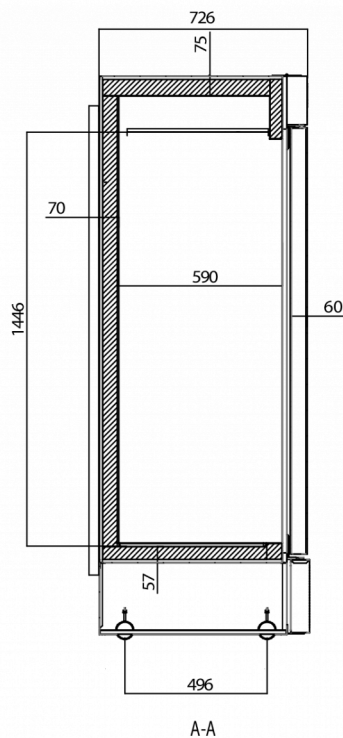

FORSENDELSESSPECIFIKATIONER

Bredde (pakket)	Dybde (pakket)	Højde (pakket)	Volumen (pakket)	Bruttovægt	Bredde	Dybde	Højde	Nettovægt
870 mm	795 mm	2.150 mm	1,487 m ³	145 kg	830 mm	770 mm	1.970 mm	135 kg

Ansvarsfraskrivelse: Der er gjort alt for at sikre, at oplysningerne i dette specifikationsblad er nøjagtige på udgivelsestidspunktet. Hoshizaki Europe BV påtager sig intet ansvar eller forpligtelser for typografiske fejl eller udeladelser eller for enhver fejlfortolkning af informationen i publikationen og forbeholder sig retten til at ændre uden varsel.