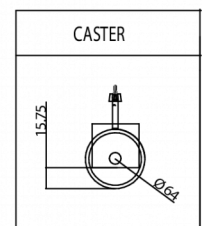

FORSENDELSESSPECIFIKATIONER

Bredde (pakket)	Dybde (pakket)	Højde (pakket)	Volumen (pakket)	Bruttovægt	Bredde	Dybde	Højde	Nettovægt
870 mm	795 mm	2.150 mm	1,487 m ³	145 kg	830 mm	770 mm	1.970 mm	135 kg

Ansvarsfraskrivelse: Der er gjort alt for at sikre, at oplysningerne i dette specifikationsblad er nøjagtige på udgivelsestidspunktet. Hoshizaki Europe BV påtager sig intet ansvar eller forpligtelser for typografiske fejl eller udeladelser eller for enhver fejlfortolkning af informationen i publikationen og forbeholder sig retten til at ændre uden varsel.