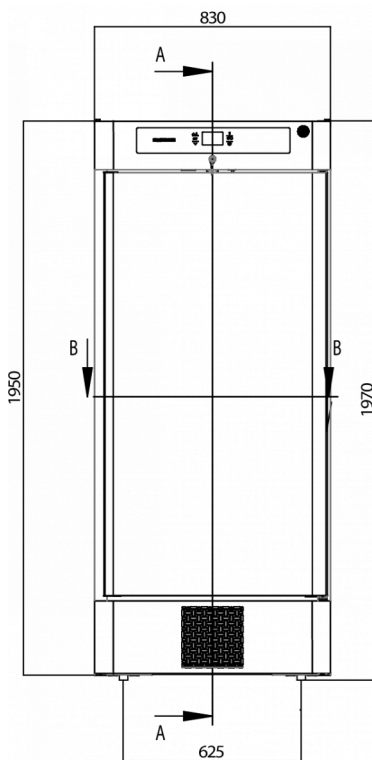

FORSENDELSESSPECIFIKATIONER

Bredde (pakket)	Dybde (pakket)	Højde (pakket)	Volumen (pakket)	Bruttovægt	Bredde	Dybde	Højde	Nettovægt
870 mm	795 mm	2.150 mm	1,487 m ³	145 kg	830 mm	770 mm	1.970 mm	135 kg

Ansvarsfraskrivelse: Der er gjort alt for at sikre, at oplysningerne i dette specifikationsblad er nøjagtige på udgivelsestidspunktet. Hoshizaki Europe BV påtager sig intet ansvar eller forpligtelser for typografiske fejl eller udeladelser eller for enhver fejlfortolkning af informationen i publikationen og forbeholder sig retten til at ændre uden varsel.