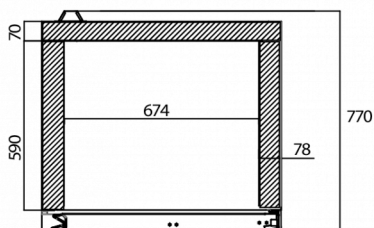

FORSENDELSESSPECIFIKATIONER

Bredde (pakket)	Dybde (pakket)	Højde (pakket)	Volumen (pakket)	Bruttovægt	Bredde	Dybde	Højde	Nettovægt
870 mm	795 mm	2.150 mm	1,487 m ³	145 kg	830 mm	770 mm	1.970 mm	135 kg

Ansvarsfraskrivelse: Der er gjort alt for at sikre, at oplysningerne i dette specifikationsblad er nøjagtige på udgivelsestidspunktet. Hoshizaki Europe BV påtager sig intet ansvar eller forpligtelser for typografiske fejl eller udeladelser eller for enhver fejlfortolkning af informationen i publikationen og forbeholder sig retten til at ændre uden varsel.