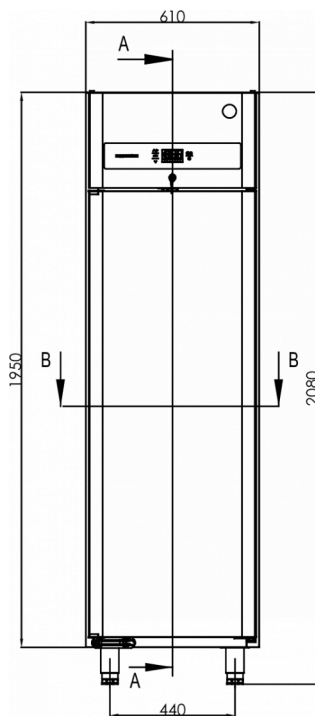

HOSHIZAKI

Premier F 60 L DR

TEKNISKE SPECIFIKATIONER

Temperaturinterval	Hyldestørrelse	Volumen, brutto	Nettonyttevolumen	Eltilslutning	Max tilslutningseffekt	Klimaklasse	Lydniveau	Kuldebehov (ved -30°C)
-25/-5°C	Euronorm 400x600 mm | EN 1/1	480 l	335 l	230V, 50Hz	520 W	5	50 dB(A)	376 W

FORSENDELSESSPECIFIKATIONER

Bredde (pakket)	Dybde (pakket)	Højde (pakket)	Volumen (pakket)	Bruttovægt	Bredde	Dybde	Højde	Højde inklusive ben (minimum)	Højde inklusive ben (maksimum)	Nettovægt
670 mm	880 mm	2.150 mm	1,268 m³	120 kg	610 mm	848 mm	1.950 mm	2.080 mm	2.130 mm	110 kg

Ansvarsfraskrivelse: Der er gjort alt for at sikre, at oplysningerne i dette specifikationsblad er nøjagtige på udgivelsestidspunktet. Hoshizaki Europe BV påtager sig intet ansvar eller forpligtelser for typografiske fejl eller udeladelser eller for enhver fejlfortolkning af informationen i publikationen og forbeholder sig retten til at ændre uden varsel.

Hoshizaki Belgium
Hoshizaki Danmark
Hoshizaki Deutschland
Hoshizaki France
Hoshizaki Iberia
Hoshizaki Italia
Hoshizaki Middle East

info@hoshizaki.nl
info@hoshizaki.dk
vertrieb@hoshizaki.de
info@hoshizaki.fr
info@hoshizaki.es
commerciale@hoshizaki.it
sales.ex@hoshizaki-europe.com

Hoshizaki Netherlands info@hoshizaki.nl
Hoshizaki Norge [salg@hoshizaki.no](mailto: salg@hoshizaki.no)
Hoshizaki Sverige order@hoshizaki.se
Hoshizaki UK uksales@hoshizaki.uk
Eksporlande sales.ex@hoshizaki-europe.com
Øvrige lande sales.ex@hoshizaki-europe.com

www.hoshizaki.dk