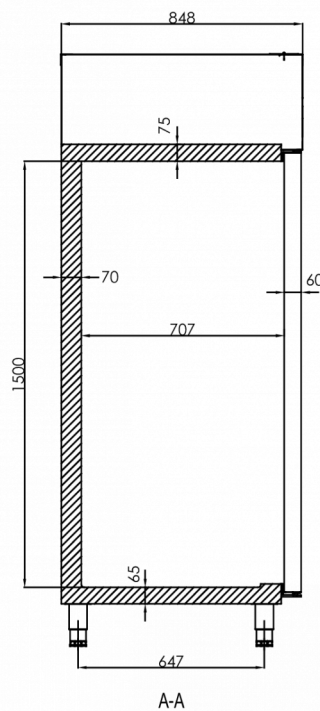

HOSHIZAKI

Premier F 60 L DR

TEKNISKE SPECIFIKATIONER

Temperaturinterval	Hyldestørrelse	Volumen, brutto	Nettonyttevolumen	Eltilslutning	Max tilslutningseffekt	Klimaklasse	Lydniveau	Kuldebehov (ved -30°C)
-25/-5°C	Euronorm 400x600 mm | EN 1/1	480 l	335 l	230V, 50Hz	520 W	5	50 dB(A)	376 W

FORSENDELSESSPECIFIKATIONER

Bredde (pakket)	Dybde (pakket)	Højde (pakket)	Volumen (pakket)	Bruttovægt	Bredde	Dybde	Højde	Højde inklusive ben (minimum)	Højde inklusive ben (maksimum)	Nettovægt
670 mm	880 mm	2.150 mm	1,268 m³	120 kg	610 mm	848 mm	1.950 mm	2.080 mm	2.130 mm	110 kg

Ansvarsfraskrivelse: Der er gjort alt for at sikre, at oplysningerne i dette specifikationsblad er nøjagtige på udgivelsestidspunktet. Hoshizaki Europe BV påtager sig intet ansvar eller forpligtelser for typografiske fejl eller udeladelser eller for enhver fejlfortolkning af informationen i publikationen og forbeholder sig retten til at ændre uden varsel.

Hoshizaki Belgium
Hoshizaki Danmark
Hoshizaki Deutschland
Hoshizaki France
Hoshizaki Iberia
Hoshizaki Italia
Hoshizaki Middle East

info@hoshizaki.nl
info@hoshizaki.dk
vertrieb@hoshizaki.de
info@hoshizaki.fr
info@hoshizaki.es
commerciale@hoshizaki.it
sales.ex@hoshizaki-europe.com

Hoshizaki Netherlands info@hoshizaki.nl
Hoshizaki Norge [salg@hoshizaki.no](mailto: salg@hoshizaki.no)
Hoshizaki Sverige order@hoshizaki.se
Hoshizaki UK uksales@hoshizaki.uk
Eksporlande sales.ex@hoshizaki-europe.com
Øvrige lande sales.ex@hoshizaki-europe.com

www.hoshizaki.dk