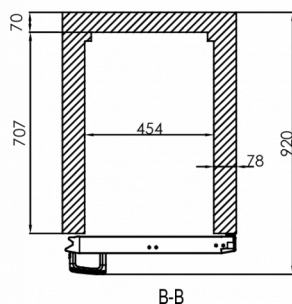

HOSHIZAKI

Premier F 60 L DR

TEKNISKE SPECIFIKATIONER

Temperaturinterval	Hyldestørrelse	Volumen, brutto	Nettonyttevolumen	Eltilslutning	Max tilslutningseffekt	Klimaklasse	Lydniveau	Kuldebehov (ved -30°C)
-25/-5°C	Euronorm 400x600 mm | EN 1/1	480 l	335 l	230V, 50Hz	520 W	5	50 dB(A)	376 W

FORSENDELSESSPECIFIKATIONER

Bredde (pakket)	Dybde (pakket)	Højde (pakket)	Volumen (pakket)	Bruttovægt	Bredde	Dybde	Højde	Højde inklusive ben (minimum)	Højde inklusive ben (maksimum)	Nettovægt
670 mm	880 mm	2.150 mm	1,268 m³	120 kg	610 mm	848 mm	1.950 mm	2.080 mm	2.130 mm	110 kg

Ansvarsfraskrivelse: Der er gjort alt for at sikre, at oplysningerne i dette specifikationsblad er nøjagtige på udgivelsestidspunktet. Hoshizaki Europe BV påtager sig intet ansvar eller forpligtelser for typografiske fejl eller udeladelser eller for enhver fejlfortolkning af informationen i publikationen og forbeholder sig retten til at ændre uden varsel.

Hoshizaki Belgium
Hoshizaki Danmark
Hoshizaki Deutschland
Hoshizaki France
Hoshizaki Iberia
Hoshizaki Italia
Hoshizaki Middle East

info@hoshizaki.nl
info@hoshizaki.dk
vertrieb@hoshizaki.de
info@hoshizaki.fr
info@hoshizaki.es
commerciale@hoshizaki.it
sales.ex@hoshizaki-europe.com

Hoshizaki Netherlands info@hoshizaki.nl
Hoshizaki Norge [salg@hoshizaki.no](mailto: salg@hoshizaki.no)
Hoshizaki Sverige order@hoshizaki.se
Hoshizaki UK uksales@hoshizaki.uk
Eksporlande sales.ex@hoshizaki-europe.com
Øvrige lande sales.ex@hoshizaki-europe.com

www.hoshizaki.dk