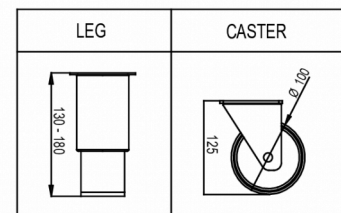

HOSHIZAKI

Premier F 60 L DR

TEKNISKE SPECIFIKATIONER

Temperaturinterval	Hyldestørrelse	Volumen, brutto	Nettonyttevolumen	Eltilslutning	Max tilslutningseffekt	Klimaklasse	Lydniveau	Kuldebehov (ved -30°C)
-25/-5°C	Euronorm 400x600 mm | EN 1/1	480 l	335 l	230V, 50Hz	520 W	5	50 dB(A)	376 W

FORSENDELSESSPECIFIKATIONER

Bredde (pakket)	Dybde (pakket)	Højde (pakket)	Volumen (pakket)	Bruttovægt	Bredde	Dybde	Højde	Højde inklusive ben (minimum)	Højde inklusive ben (maksimum)	Nettovægt
670 mm	880 mm	2.150 mm	1,268 m³	120 kg	610 mm	848 mm	1.950 mm	2.080 mm	2.130 mm	110 kg

Ansvarsfraskrivelse: Der er gjort alt for at sikre, at oplysningerne i dette specifikationsblad er nøjagtige på udgivelsestidspunktet. Hoshizaki Europe BV påtager sig intet ansvar eller forpligtelser for typografiske fejl eller udeladelser eller for enhver fejlfortolkning af informationen i publikationen og forbeholder sig retten til at ændre uden varsel.

Hoshizaki Belgium
Hoshizaki Danmark
Hoshizaki Deutschland
Hoshizaki France
Hoshizaki Iberia
Hoshizaki Italia
Hoshizaki Middle East

info@hoshizaki.nl
info@hoshizaki.dk
vertrieb@hoshizaki.de
info@hoshizaki.fr
info@hoshizaki.es
commerciale@hoshizaki.it
sales.ex@hoshizaki-europe.com

Hoshizaki Netherlands info@hoshizaki.nl
Hoshizaki Norge [salg@hoshizaki.no](mailto: salg@hoshizaki.no)
Hoshizaki Sverige order@hoshizaki.se
Hoshizaki UK uksales@hoshizaki.uk
Eksporlande sales.ex@hoshizaki-europe.com
Øvrige lande sales.ex@hoshizaki-europe.com

www.hoshizaki.dk