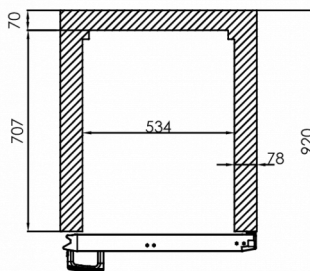

HOSHIZAKI

Premier F 70 L DR

TEKNISKE SPECIFIKATIONER

Temperaturinterval	Hyldestørrelse	Volumen, brutto	Nettonyttevolumen	Eltilslutning	Max tilslutningseffekt	Klimaklasse	Lydniveau	Kuldebehov (ved -30°C)
-25/-5°C	2/1 GN Dyb	700 l	475 l	230V, 50Hz	460 W	5	52 dB(A)	376 W

FORSENDELSESSPECIFIKATIONER

Bredde (pakket)	Dybde (pakket)	Højde (pakket)	Volumen (pakket)	Bruttovægt	Bredde	Dybde	Højde	Højde inklusive ben (minimum)	Højde inklusive ben (maksimum)	Nettovægt
750 mm	880 mm	2.150 mm	1,419 m³	135 kg	690 mm	848 mm	1.950 mm	2.080 mm	2.130 mm	125 kg

Ansvarsfraskrivelse: Der er gjort alt for at sikre, at oplysningerne i dette specifikationsblad er nøjagtige på udgivelsestidspunktet. Hoshizaki Europe BV påtager sig intet ansvar eller forpligtelser for typografiske fejl eller udeladelser eller for enhver fejlfortolkning af informationen i publikationen og forbeholder sig retten til at ændre uden varsel.

B-B

Hoshizaki Belgium
Hoshizaki Danmark
Hoshizaki Deutschland
Hoshizaki France
Hoshizaki Iberia
Hoshizaki Italia
Hoshizaki Middle East

info@hoshizaki.nl
info@hoshizaki.dk
vertrieb@hoshizaki.de
info@hoshizaki.fr
info@hoshizaki.es
commerciale@hoshizaki.it
sales.ex@hoshizaki-europe.com

Hoshizaki Netherlands info@hoshizaki.nl
Hoshizaki Norge [salg@hoshizaki.no](mailto: salg@hoshizaki.no)
Hoshizaki Sverige order@hoshizaki.se
Hoshizaki UK uksales@hoshizaki.uk
Eksportlande sales.ex@hoshizaki-europe.com
Øvrige lande sales.ex@hoshizaki-europe.com

www.hoshizaki.dk