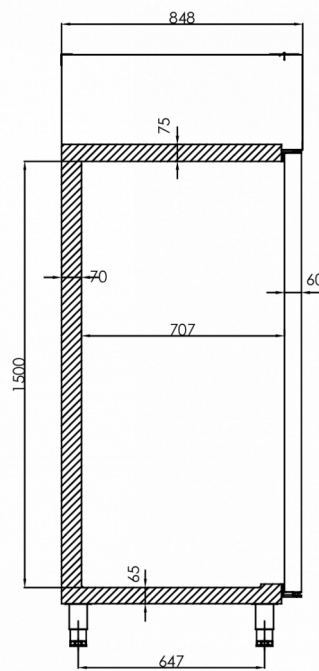

HOSHIZAKI

Premier F 70 L DR

TEKNISKE SPECIFIKATIONER

Temperaturinterval	Hyldestørrelse	Volumen, brutto	Nettonyttevolumen	Eltilslutning	Max tilslutningseffekt	Klimaklasse	Lydniveau	Kuldebehov (ved -30°C)
-25/-5°C	2/1 GN Dyb	700 l	475 l	230V, 50Hz	460 W	5	52 dB(A)	376 W

FORSENDELSESSPECIFIKATIONER

Bredde (pakket)	Dybde (pakket)	Højde (pakket)	Volumen (pakket)	Bruttovægt	Bredde	Dybde	Højde	Højde inklusive ben (minimum)	Højde inklusive ben (maksimum)	Nettovægt
750 mm	880 mm	2.150 mm	1,419 m³	135 kg	690 mm	848 mm	1.950 mm	2.080 mm	2.130 mm	125 kg

Ansvarsfraskrivelse: Der er gjort alt for at sikre, at oplysningerne i dette specifikationsblad er nøjagtige på udgivelsestidspunktet. Hoshizaki Europe BV påtager sig intet ansvar eller forpligtelser for typografiske fejl eller udeladelser eller for enhver fejlfortolkning af informationen i publikationen og forbeholder sig retten til at ændre uden varsel.

A-A