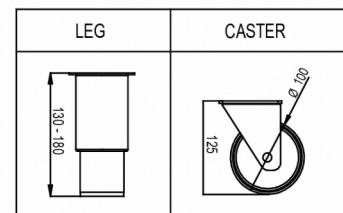

Hoshizaki Belgium
Hoshizaki Danmark
Hoshizaki Deutschland
Hoshizaki France
Hoshizaki Iberia
Hoshizaki Italia
Hoshizaki Middle East

info@hoshizaki.nl
info@hoshizaki.dk
vertrieb@hoshizaki.de
info@hoshizaki.fr
info@hoshizaki.es
commerciale@hoshizaki.it
sales.ex@hoshizaki-europe.com

Hoshizaki Netherlands info@hoshizaki.nl
Hoshizaki Norge [salg@hoshizaki.no](mailto: salg@hoshizaki.no)
Hoshizaki Sverige order@hoshizaki.se
Hoshizaki UK uksales@hoshizaki.uk
Eksportlande sales.ex@hoshizaki-europe.com
Øvrige lande sales.ex@hoshizaki-europe.com

www.hoshizaki.dk