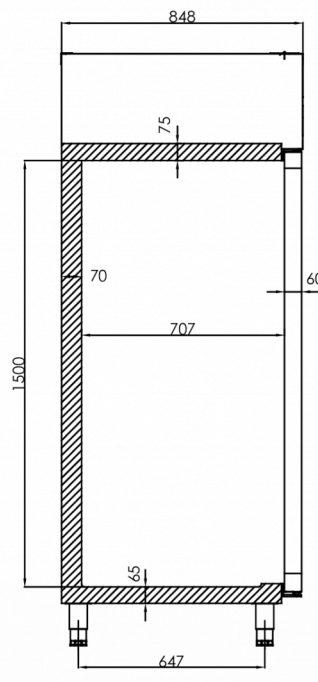

HOSHIZAKI

Premier KG 140 L

TEKNISKE SPECIFIKATIONER

Temperaturinterval	Hyldestørrelse	Volumen, brutto	Nettonyttevolumen	Eltilslutning	Max tilslutningseffekt	Klimaklasse	Lydniveau	Kuldebehov (ved -10°C)
+2/+12°C	2/1 GN Dyb	1.400 l	1.085 l	230V, 50Hz	200 W	4	50 dB(A)	361 W

FORSENDELSESSPECIFIKATIONER

Bredde (pakket)	Dybde (pakket)	Højde (pakket)	Volumen (pakket)	Bruttovægt	Bredde	Dybde	Højde	Højde inklusive ben (minimum)	Højde inklusive ben (maksimum)	Nettovægt
1.420 mm	880 mm	2.150 mm	2,687 m³	224 kg	1.380 mm	848 mm	1.950 mm	2.080 mm	2.130 mm	212 kg

Ansvarsfraskrivelse: Der er gjort alt for at sikre, at oplysningerne i dette specifikationsblad er nøjagtige på udgivelsestidspunktet. Hoshizaki Europe BV påtager sig intet ansvar eller forpligtelser for typografiske fejl eller udeladelser eller for enhver fejlfortolkning af informationen i publikationen og forbeholder sig retten til at ændre uden varsel.

Hoshizaki Belgium
Hoshizaki Danmark
Hoshizaki Deutschland
Hoshizaki France
Hoshizaki Iberia
Hoshizaki Italia
Hoshizaki Middle East

info@hoshizaki.nl
info@hoshizaki.dk
vertrieb@hoshizaki.de
info@hoshizaki.fr
info@hoshizaki.es
commerciale@hoshizaki.it
sales.ex@hoshizaki-europe.com

Hoshizaki Netherlands
Hoshizaki Norge
Hoshizaki Sverige
Hoshizaki UK
Eksportlande
Øvrige lande

info@hoshizaki.nl
salg@hoshizaki.no
order@hoshizaki.se
uksales@hoshizaki.uk
sales.ex@hoshizaki-europe.com
sales.ex@hoshizaki-europe.com

www.hoshizaki.dk