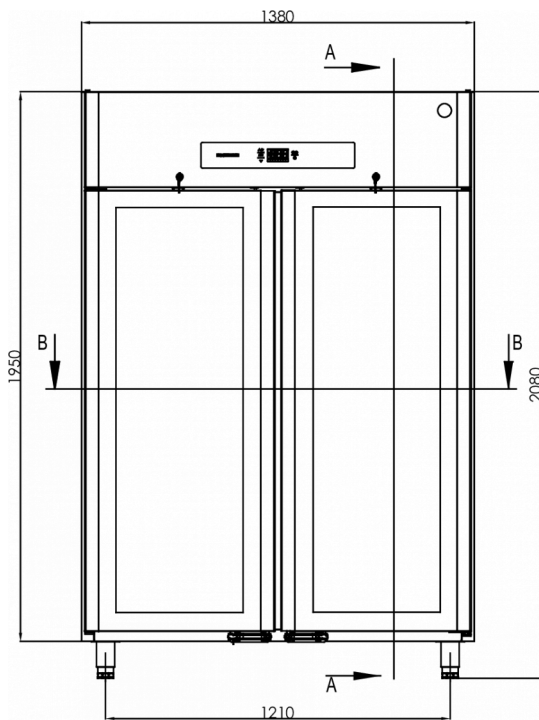

HOSHIZAKI

Premier KG 140 L

TEKNISKE SPECIFIKATIONER

Temperaturinterval	Hyldestørrelse	Volumen, brutto	Nettonyttevolumen	Eltilslutning	Max tilslutningseffekt	Klimaklasse	Lydniveau	Kuldebehov (ved -10°C)
+2/+12°C	2/1 GN Dyb	1.400 l	1.085 l	230V, 50Hz	200 W	4	50 dB(A)	361 W

FORSENDELSESSPECIFIKATIONER

Bredde (pakket)	Dybde (pakket)	Højde (pakket)	Volumen (pakket)	Bruttovægt	Bredde	Dybde	Højde	Højde inklusive ben (minimum)	Højde inklusive ben (maksimum)	Nettovægt
1.420 mm	880 mm	2.150 mm	2,687 m³	224 kg	1.380 mm	848 mm	1.950 mm	2.080 mm	2.130 mm	212 kg

Ansvarsfraskrivelse: Der er gjort alt for at sikre, at oplysningerne i dette specifikationsblad er nøjagtige på udgivelsestidspunktet. Hoshizaki Europe BV påtager sig intet ansvar eller forpligtelser for typografiske fejl eller udeladelser eller for enhver fejlfortolkning af informationen i publikationen og forbeholder sig retten til at ændre uden varsel.

Hoshizaki Belgium
Hoshizaki Danmark
Hoshizaki Deutschland
Hoshizaki France
Hoshizaki Iberia
Hoshizaki Italia
Hoshizaki Middle East

info@hoshizaki.nl
info@hoshizaki.dk
vertrieb@hoshizaki.de
info@hoshizaki.fr
info@hoshizaki.es
commerciale@hoshizaki.it
sales.ex@hoshizaki-europe.com

Hoshizaki Netherlands
Hoshizaki Norge
Hoshizaki Sverige
Hoshizaki UK
Eksportlande
Øvrige lande

info@hoshizaki.nl
salg@hoshizaki.no
order@hoshizaki.se
uksales@hoshizaki.uk
sales.ex@hoshizaki-europe.com
sales.ex@hoshizaki-europe.com

www.hoshizaki.dk