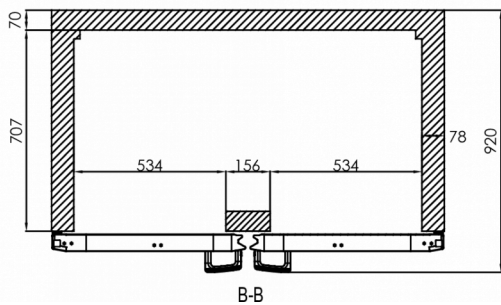

HOSHIZAKI

Premier KG 140 L

TEKNISKE SPECIFIKATIONER

Temperaturinterval	Hyldestørrelse	Volumen, brutto	Nettonyttevolumen	Eltilslutning	Max tilslutningseffekt	Klimaklasse	Lydniveau	Kuldebehov (ved -10°C)
+2/+12°C	2/1 GN Dyb	1.400 l	1.085 l	230V, 50Hz	200 W	4	50 dB(A)	361 W

FORSENDELSESSPECIFIKATIONER

Bredde (pakket)	Dybde (pakket)	Højde (pakket)	Volumen (pakket)	Bruttovægt	Bredde	Dybde	Højde	Højde inklusive ben (minimum)	Højde inklusive ben (maksimum)	Nettovægt
1.420 mm	880 mm	2.150 mm	2,687 m³	224 kg	1.380 mm	848 mm	1.950 mm	2.080 mm	2.130 mm	212 kg

Ansvarsfraskrivelse: Der er gjort alt for at sikre, at oplysningerne i dette specifikationsblad er nøjagtige på udgivelsestidspunktet. Hoshizaki Europe BV påtager sig intet ansvar eller forpligtelser for typografiske fejl eller udeladelser eller for enhver fejlfortolkning af informationen i publikationen og forbeholder sig retten til at ændre uden varsel.

Hoshizaki Belgium
Hoshizaki Danmark
Hoshizaki Deutschland
Hoshizaki France
Hoshizaki Iberia
Hoshizaki Italia
Hoshizaki Middle East

info@hoshizaki.nl
info@hoshizaki.dk
vertrieb@hoshizaki.de
info@hoshizaki.fr
info@hoshizaki.es
commerciale@hoshizaki.it
sales.ex@hoshizaki-europe.com

Hoshizaki Netherlands
Hoshizaki Norge
Hoshizaki Sverige
Hoshizaki UK
Eksportlande
Øvrige lande

info@hoshizaki.nl
salg@hoshizaki.no
order@hoshizaki.se
uksales@hoshizaki.uk
sales.ex@hoshizaki-europe.com
sales.ex@hoshizaki-europe.com

www.hoshizaki.dk