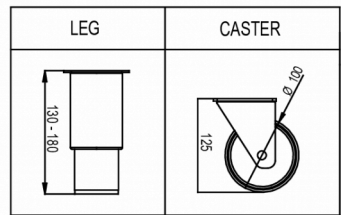

HOSHIZAKI

Premier KG 140 L

TEKNISKE SPECIFIKATIONER

Temperaturinterval	Hyldestørrelse	Volumen, brutto	Nettonyttevolumen	Eltilslutning	Max tilslutningseffekt	Klimaklasse	Lydniveau	Kuldebehov (ved -10°C)
+2/+12°C	2/1 GN Dyb	1.400 l	1.085 l	230V, 50Hz	200 W	4	50 dB(A)	361 W

FORSENDELSESSPECIFIKATIONER

Bredde (pakket)	Dybde (pakket)	Højde (pakket)	Volumen (pakket)	Bruttovægt	Bredde	Dybde	Højde	Højde inklusive ben (minimum)	Højde inklusive ben (maksimum)	Nettovægt
1.420 mm	880 mm	2.150 mm	2,687 m³	224 kg	1.380 mm	848 mm	1.950 mm	2.080 mm	2.130 mm	212 kg

Ansvarsfraskrivelse: Der er gjort alt for at sikre, at oplysningerne i dette specifikationsblad er nøjagtige på udgivelsestidspunktet. Hoshizaki Europe BV påtager sig intet ansvar eller forpligtelser for typografiske fejl eller udeladelser eller for enhver fejlfortolkning af informationen i publikationen og forbeholder sig retten til at ændre uden varsel.

Hoshizaki Belgium
Hoshizaki Danmark
Hoshizaki Deutschland
Hoshizaki France
Hoshizaki Iberia
Hoshizaki Italia
Hoshizaki Middle East

info@hoshizaki.nl
info@hoshizaki.dk
vertrieb@hoshizaki.de
info@hoshizaki.fr
info@hoshizaki.es
commerciale@hoshizaki.it
sales.ex@hoshizaki-europe.com

Hoshizaki Netherlands
Hoshizaki Norge
Hoshizaki Sverige
Hoshizaki UK
Eksportlande
Øvrige lande

info@hoshizaki.nl
salg@hoshizaki.no
order@hoshizaki.se
uksales@hoshizaki.uk
sales.ex@hoshizaki-europe.com
sales.ex@hoshizaki-europe.com

www.hoshizaki.dk