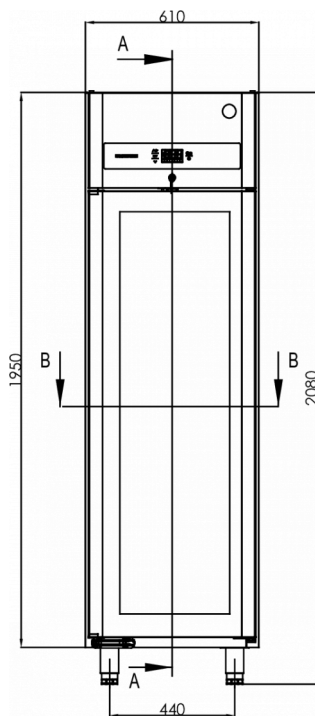

HOSHIZAKI

Premier KG 60 L DR

TEKNISKE SPECIFIKATIONER

Temperaturinterval	Hyldestørrelse	Volumen, brutto	Nettonyttevolumen	Eltilslutning	Max tilslutningseffekt	Klimaklasse	Lydniveau	Kuldebehov (ved -10°C)
+2/+12°C	Euronorm 400x600 mm | EN 1/1	480 l	335 l	230V, 50Hz	120 W	4	46 dB(A)	206 W

FORSENDELSESSPECIFIKATIONER

Bredde (pakket)	Dybde (pakket)	Højde (pakket)	Volumen (pakket)	Bruttovægt	Bredde	Dybde	Højde	Højde inklusive ben (minimum)	Højde inklusive ben (maksimum)	Nettovægt
670 mm	880 mm	2.150 mm	1,268 m³	125 kg	610 mm	848 mm	1.950 mm	2.080 mm	2.130 mm	115 kg

Ansvarsfraskrivelse: Der er gjort alt for at sikre, at oplysningerne i dette specifikationsblad er nøjagtige på udgivelsestidspunktet. Hoshizaki Europe BV påtager sig intet ansvar eller forpligtelser for typografiske fejl eller udeladelser eller for enhver fejlfortolkning af informationen i publikationen og forbeholder sig retten til at ændre uden varsel.

A-A