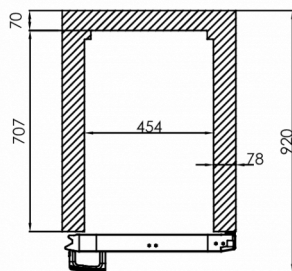

HOSHIZAKI

Premier KG 60 L DR

TEKNISKE SPECIFIKATIONER

Temperaturinterval	Hyldestørrelse	Volumen, brutto	Nettonyttevolumen	Eltilslutning	Max tilslutningseffekt	Klimaklasse	Lydniveau	Kuldebehov (ved -10°C)
+2/+12°C	Euronorm 400x600 mm | EN 1/1	480 l	335 l	230V, 50Hz	120 W	4	46 dB(A)	206 W

FORSENDELSESSPECIFIKATIONER

Bredde (pakket)	Dybde (pakket)	Højde (pakket)	Volumen (pakket)	Bruttovægt	Bredde	Dybde	Højde	Højde inklusive ben (minimum)	Højde inklusive ben (maksimum)	Nettovægt
670 mm	880 mm	2.150 mm	1,268 m³	125 kg	610 mm	848 mm	1.950 mm	2.080 mm	2.130 mm	115 kg

Ansvarsfraskrivelse: Der er gjort alt for at sikre, at oplysningerne i dette specifikationsblad er nøjagtige på udgivelsestidspunktet. Hoshizaki Europe BV påtager sig intet ansvar eller forpligtelser for typografiske fejl eller udeladelser eller for enhver fejlfortolkning af informationen i publikationen og forbeholder sig retten til at ændre uden varsel.

B-B

Hoshizaki Belgium
Hoshizaki Danmark
Hoshizaki Deutschland
Hoshizaki France
Hoshizaki Iberia
Hoshizaki Italia
Hoshizaki Middle East

info@hoshizaki.nl
info@hoshizaki.dk
vertrieb@hoshizaki.de
info@hoshizaki.fr
info@hoshizaki.es
commerciale@hoshizaki.it
sales.ex@hoshizaki-europe.com

Hoshizaki Netherlands info@hoshizaki.nl
Hoshizaki Norge salg@hoshizaki.no
Hoshizaki Sverige order@hoshizaki.se
Hoshizaki UK uksales@hoshizaki.uk
Eksportlande sales.ex@hoshizaki-europe.com
Øvrige lande sales.ex@hoshizaki-europe.com

www.hoshizaki.dk