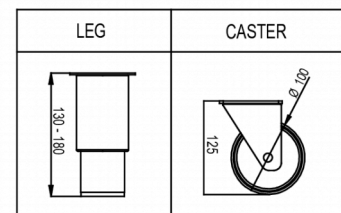

Hoshizaki Belgium
Hoshizaki Danmark
Hoshizaki Deutschland
Hoshizaki France
Hoshizaki Iberia
Hoshizaki Italia
Hoshizaki Middle East

info@hoshizaki.nl
info@hoshizaki.dk
vertrieb@hoshizaki.de
info@hoshizaki.fr
info@hoshizaki.es
commerciale@hoshizaki.it
sales.ex@hoshizaki-europe.com

Hoshizaki Netherlands info@hoshizaki.nl
Hoshizaki Norge salg@hoshizaki.no
Hoshizaki Sverige order@hoshizaki.se
Hoshizaki UK uksales@hoshizaki.uk
Eksportlande sales.ex@hoshizaki-europe.com
Øvrige lande sales.ex@hoshizaki-europe.com

www.hoshizaki.dk