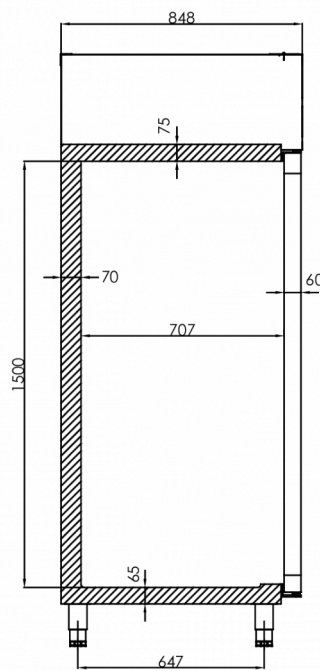

HOSHIZAKI

Premier KG 60 L DR

TEKNISKE SPECIFIKATIONER

Temperaturinterval	Hyldestørrelse	Volumen, brutto	Nettonyttevolumen	Eltilslutning	Max tilslutningseffekt	Klimaklasse	Lydniveau	Kuldebehov (ved -10°C)
+2/+12°C	Euronorm 400x600 mm | EN 1/1	480 l	335 l	230V, 50Hz	120 W	4	46 dB(A)	206 W

FORSENDELSESSPECIFIKATIONER

Bredde (pakket)	Dybde (pakket)	Højde (pakket)	Volumen (pakket)	Bruttovægt	Bredde	Dybde	Højde	Højde inklusive ben (minimum)	Højde inklusive ben (maksimum)	Nettovægt
670 mm	880 mm	2.150 mm	1,268 m³	125 kg	610 mm	848 mm	1.950 mm	2.080 mm	2.130 mm	115 kg

Ansvarsfraskrivelse: Der er gjort alt for at sikre, at oplysningerne i dette specifikationsblad er nøjagtige på udgivelsestidspunktet. Hoshizaki Europe BV påtager sig intet ansvar eller forpligtelser for typografiske fejl eller udeladelser eller for enhver fejlfortolkning af informationen i publikationen og forbeholder sig retten til at ændre uden varsel.

A-A