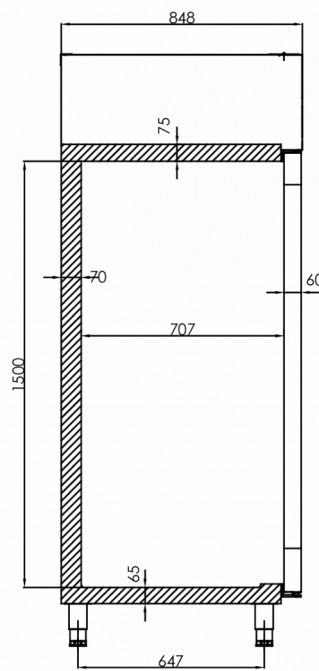

HOSHIZAKI

Premier KG 70 L DR

TEKNISKE SPECIFIKATIONER

Temperaturinterval	Hyldestørrelse	Volumen, brutto	Nettonyttevolumen	Eltilslutning	Max tilslutningseffekt	Klimaklasse	Lydniveau	Kuldebehov (ved -10°C)
+2/+12°C	2/1 GN Dyb	700 l	475 l	230V, 50Hz	120 W	4	48 dB(A)	206 W

FORSENDELSESSPECIFIKATIONER

Bredde (pakket)	Dybde (pakket)	Højde (pakket)	Volumen (pakket)	Bruttovægt	Bredde	Dybde	Højde	Højde inklusive ben (minimum)	Højde inklusive ben (maksimum)	Nettovægt
750 mm	880 mm	2.150 mm	1,419 m³	140 kg	690 mm	848 mm	1.950 mm	2.080 mm	2.130 mm	130 kg

Ansvarsfraskrivelse: Der er gjort alt for at sikre, at oplysningerne i dette specifikationsblad er nøjagtige på udgivelsestidspunktet. Hoshizaki Europe BV påtager sig intet ansvar eller forpligtelser for typografiske fejl eller udeladelser eller for enhver fejlfortolkning af informationen i publikationen og forbeholder sig retten til at ændre uden varsel.

B-B