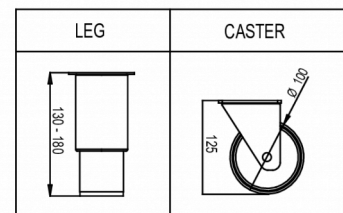

Hoshizaki Belgium
Hoshizaki Danmark
Hoshizaki Deutschland
Hoshizaki France
Hoshizaki Iberia
Hoshizaki Italia
Hoshizaki Middle East

info@hoshizaki.nl
info@hoshizaki.dk
vertrieb@hoshizaki.de
info@hoshizaki.fr
info@hoshizaki.es
commerciale@hoshizaki.it
sales.ex@hoshizaki-europe.com

Hoshizaki Netherlands info@hoshizaki.nl
Hoshizaki Norge salg@hoshizaki.no
Hoshizaki Sverige order@hoshizaki.se
Hoshizaki UK uksales@hoshizaki.uk
Eksportlande sales.ex@hoshizaki-europe.com
Øvrige lande sales.ex@hoshizaki-europe.com

www.hoshizaki.dk