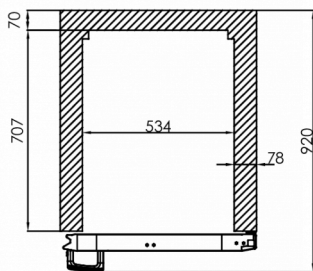

HOSHIZAKI

Premier KG 70 L DR

TEKNISKE SPECIFIKATIONER

Temperaturinterval	Hyldestørrelse	Volumen, brutto	Nettonyttevolumen	Eltilslutning	Max tilslutningseffekt	Klimaklasse	Lydniveau	Kuldebehov (ved -10°C)
+2/+12°C	2/1 GN Dyb	700 l	475 l	230V, 50Hz	120 W	4	48 dB(A)	206 W

FORSENDELSESSPECIFIKATIONER

Bredde (pakket)	Dybde (pakket)	Højde (pakket)	Volumen (pakket)	Bruttovægt	Bredde	Dybde	Højde	Højde inklusive ben (minimum)	Højde inklusive ben (maksimum)	Nettovægt
750 mm	880 mm	2.150 mm	1,419 m³	140 kg	690 mm	848 mm	1.950 mm	2.080 mm	2.130 mm	130 kg

Ansvarsfraskrivelse: Der er gjort alt for at sikre, at oplysningerne i dette specifikationsblad er nøjagtige på udgivelsestidspunktet. Hoshizaki Europe BV påtager sig intet ansvar eller forpligtelser for typografiske fejl eller udeladelser eller for enhver fejlfortolkning af informationen i publikationen og forbeholder sig retten til at ændre uden varsel.

B-B