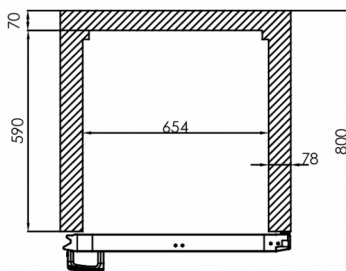

HOSHIZAKI

Premier KG W80 L DR

TEKNISKE SPECIFIKATIONER

Temperaturinterval	Hyldestørrelse	Volumen, brutto	Nettonyttevolumen	Eltilslutning	Max tilslutningseffekt	Klimaklasse	Lydniveau	Kuldebehov (ved -10°C)
+2/+12°C	2/1 GN Bred	700 l	475 l	230V, 50Hz	120 W	4	46 dB(A)	206 W

FORSENDELSESSPECIFIKATIONER

Bredde (pakket)	Dybde (pakket)	Højde (pakket)	Volumen (pakket)	Bruttovægt	Bredde	Dybde	Højde	Højde inklusive ben (minimum)	Højde inklusive ben (maksimum)	Nettovægt
870 mm	780 mm	2.250 mm	1,527 m³	140 kg	810 mm	728 mm	1.950 mm	2.080 mm	2.130 mm	130 kg

Ansvarsfraskrivelse: Der er gjort alt for at sikre, at oplysningerne i dette specifikationsblad er nøjagtige på udgivelsestidspunktet. Hoshizaki Europe BV påtager sig intet ansvar eller forpligtelser for typografiske fejl eller udeladelser eller for enhver fejlfortolkning af informationen i publikationen og forbeholder sig retten til at ændre uden varsel.

B-B

Hoshizaki Belgium
Hoshizaki Danmark
Hoshizaki Deutschland
Hoshizaki France
Hoshizaki Iberia
Hoshizaki Italia
Hoshizaki Middle East

info@hoshizaki.nl
info@hoshizaki.dk
vertrieb@hoshizaki.de
info@hoshizaki.fr
info@hoshizaki.es
commerciale@hoshizaki.it
sales.ex@hoshizaki-europe.com

Hoshizaki Netherlands info@hoshizaki.nl
Hoshizaki Norge salg@hoshizaki.no
Hoshizaki Sverige order@hoshizaki.se
Hoshizaki UK uksales@hoshizaki.uk
Eksportlande sales.ex@hoshizaki-europe.com
Øvrige lande sales.ex@hoshizaki-europe.com

www.hoshizaki.dk