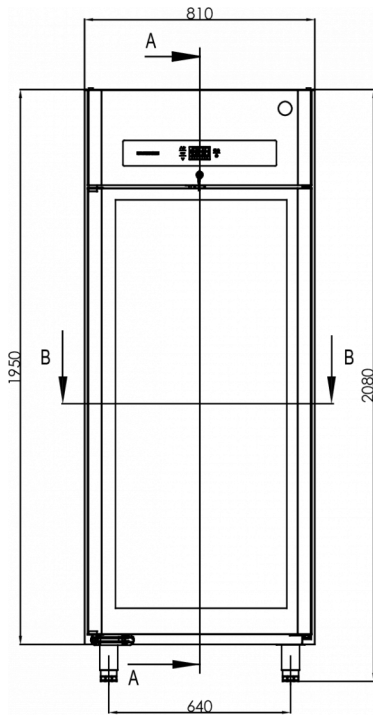

HOSHIZAKI

Premier KG W80 L DR

TEKNISKE SPECIFIKATIONER

Temperaturinterval	Hyldestørrelse	Volumen, brutto	Nettonyttevolumen	Eltilslutning	Max tilslutningseffekt	Klimaklasse	Lydniveau	Kuldebehov (ved -10°C)
+2/+12°C	2/1 GN Bred	700 l	475 l	230V, 50Hz	120 W	4	46 dB(A)	206 W

FORSENDELSESSPECIFIKATIONER

Bredde (pakket)	Dybde (pakket)	Højde (pakket)	Volumen (pakket)	Bruttovægt	Bredde	Dybde	Højde	Højde inklusive ben (minimum)	Højde inklusive ben (maksimum)	Nettovægt
870 mm	780 mm	2.250 mm	1,527 m³	140 kg	810 mm	728 mm	1.950 mm	2.080 mm	2.130 mm	130 kg

Ansvarsfraskrivelse: Der er gjort alt for at sikre, at oplysningerne i dette specifikationsblad er nøjagtige på udgivelsestidspunktet. Hoshizaki Europe BV påtager sig intet ansvar eller forpligtelser for typografiske fejl eller udeladelser eller for enhver fejlfortolkning af informationen i publikationen og forbeholder sig retten til at ændre uden varsel.

A-A