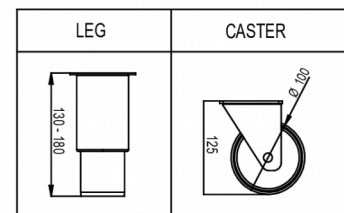

Hoshizaki Belgium
Hoshizaki Danmark
Hoshizaki Deutschland
Hoshizaki France
Hoshizaki Iberia
Hoshizaki Italia
Hoshizaki Middle East

info@hoshizaki.nl
info@hoshizaki.dk
vertrieb@hoshizaki.de
info@hoshizaki.fr
info@hoshizaki.es
commerciale@hoshizaki.it
sales.ex@hoshizaki-europe.com

Hoshizaki Netherlands info@hoshizaki.nl
Hoshizaki Norge salg@hoshizaki.no
Hoshizaki Sverige order@hoshizaki.se
Hoshizaki UK uksales@hoshizaki.uk
Eksportlande sales.ex@hoshizaki-europe.com
Øvrige lande sales.ex@hoshizaki-europe.com

www.hoshizaki.dk