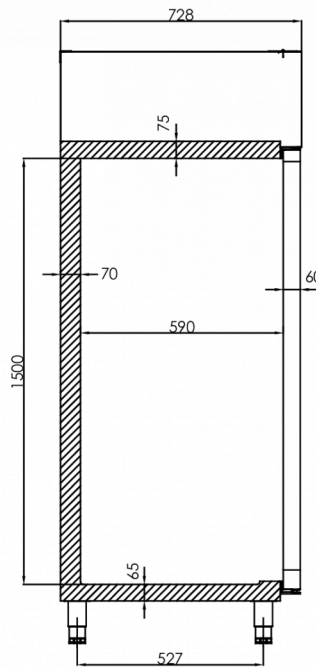

HOSHIZAKI

Premier KG W80 L DR

TEKNISKE SPECIFIKATIONER

Temperaturinterval	Hyldestørrelse	Volumen, brutto	Nettonyttevolumen	Eltilslutning	Max tilslutningseffekt	Klimaklasse	Lydniveau	Kuldebehov (ved -10°C)
+2/+12°C	2/1 GN Bred	700 l	475 l	230V, 50Hz	120 W	4	46 dB(A)	206 W

FORSENDELSESSPECIFIKATIONER

Bredde (pakket)	Dybde (pakket)	Højde (pakket)	Volumen (pakket)	Bruttovægt	Bredde	Dybde	Højde	Højde inklusive ben (minimum)	Højde inklusive ben (maksimum)	Nettovægt
870 mm	780 mm	2.250 mm	1,527 m³	140 kg	810 mm	728 mm	1.950 mm	2.080 mm	2.130 mm	130 kg

Ansvarsfraskrivelse: Der er gjort alt for at sikre, at oplysningerne i dette specifikationsblad er nøjagtige på udgivelsestidspunktet. Hoshizaki Europe BV påtager sig intet ansvar eller forpligtelser for typografiske fejl eller udeladelser eller for enhver fejlfortolkning af informationen i publikationen og forbeholder sig retten til at ændre uden varsel.

A-A