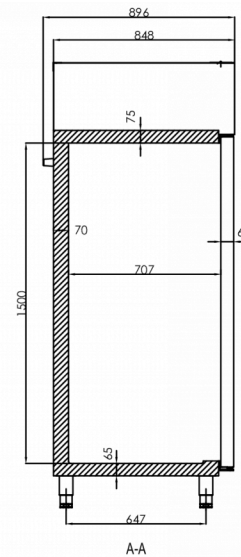

HOSHIZAKI

Premier U 140 Ru1

TEKNISKE SPECIFIKATIONER

Hyldestørrelse	Volumen, brutto	Eltilslutning	Min. kølekapacitet K og M skabe ved -10°C	Min. kølekapacitet F skabe ved -30°C	Maksimal strøm (ampere)	Max tilladt systemtryk	Max tilslutningseffekt	Temperaturområde (for eksternt kølesystem)	Klimaklasse
2/1 GN Dyb	1.400 l	230V, 50Hz	360 W	700 W	3,1 Ah	90 Bar	720 W	-25/+12°C	5

FORSENDELSESSPECIFIKATIONER

Bredde (pakket)	Dybde (pakket)	Højde (pakket)	Volumen (pakket)	Bruttovægt	Bredde	Dybde	Højde	Højde inklusive ben (minimum)	Højde inklusive ben (maksimum)	Nettovægt
1.420 mm	975 mm	2.150 mm	2,977 m³	186 kg	1.380 mm	848 mm	1.950 mm	2.080 mm	2.130 mm	170 kg

Ansvarsfraskrivelse: Der er gjort alt for at sikre, at oplysningerne i dette specifikationsblad er nøjagtige på udgivelsestidspunktet. Hoshizaki Europe BV påtager sig intet ansvar eller forpligtelser for typografiske fejl eller udeladelser eller for enhver fejlfortolkning af informationen i publikationen og forbeholder sig retten til at ændre uden varsel.

Venligst bemærk: Dette køle-/fryseskab til tilslutning af eksternt kølesystem er kun til specialbestilling. Vær opmærksom på længere leveringstider.

Hoshizaki Belgium info@hoshizaki.nl
Hoshizaki Danmark info@hoshizaki.dk
Hoshizaki Deutschland vertrieb@hoshizaki.de
Hoshizaki France info@hoshizaki.fr
Hoshizaki Iberia info@hoshizaki.es
Hoshizaki Italia commerciale@hoshizaki.it
Hoshizaki Middle East sales.ex@hoshizaki-europe.com

Hoshizaki Netherlands info@hoshizaki.nl
Hoshizaki Norge salg@hoshizaki.no
Hoshizaki Sverige order@hoshizaki.se
Hoshizaki UK uksales@hoshizaki.uk
Eksportlande sales.ex@hoshizaki-europe.com
Øvrige lande sales.ex@hoshizaki-europe.com

www.hoshizaki.dk