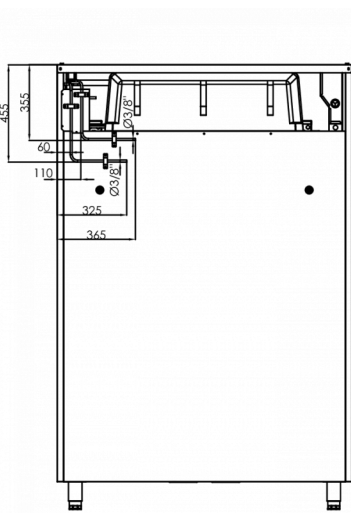

HOSHIZAKI

Premier U 140 Ru1

TEKNISKE SPECIFIKATIONER

Hyldestørrelse	Volumen, brutto	Eltilslutning	Min. kølekapacitet K og M skabe ved -10°C	Min. kølekapacitet F skabe ved -30°C	Maksimal strøm (ampere)	Max tilladt systemtryk	Max tilslutningseffekt	Temperaturområde (for eksternt kølesystem)	Klimaklasse
2/1 GN Dyb	1.400 l	230V, 50Hz	360 W	700 W	3,1 Ah	90 Bar	720 W	-25/+12°C	5

FORSENDELSESSPECIFIKATIONER

Bredde (pakket)	Dybde (pakket)	Højde (pakket)	Volumen (pakket)	Bruttovægt	Bredde	Dybde	Højde	Højde inklusive ben (minimum)	Højde inklusive ben (maksimum)	Nettovægt
1.420 mm	975 mm	2.150 mm	2,977 m³	186 kg	1.380 mm	848 mm	1.950 mm	2.080 mm	2.130 mm	170 kg

Ansvarsfraskrivelse: Der er gjort alt for at sikre, at oplysningerne i dette specifikationsblad er nøjagtige på udgivelsestidspunktet. Hoshizaki Europe BV påtager sig intet ansvar eller forpligtelser for typografiske fejl eller udeladelser eller for enhver fejlfortolkning af informationen i publikationen og forbeholder sig retten til at ændre uden varsel.

Venligst bemærk: Dette køle-/fryseskab til tilslutning af eksternt kølesystem er kun til specialbestilling. Vær opmærksom på længere leveringstider.

Hoshizaki Belgium info@hoshizaki.nl
Hoshizaki Danmark info@hoshizaki.dk
Hoshizaki Deutschland vertrieb@hoshizaki.de
Hoshizaki France info@hoshizaki.fr
Hoshizaki Iberia info@hoshizaki.es
Hoshizaki Italia commerciale@hoshizaki.it
Hoshizaki Middle East sales.ex@hoshizaki-europe.com

Hoshizaki Netherlands info@hoshizaki.nl
Hoshizaki Norge salg@hoshizaki.no
Hoshizaki Sverige order@hoshizaki.se
Hoshizaki UK uksales@hoshizaki.uk
Eksportlande sales.ex@hoshizaki-europe.com
Øvrige lande sales.ex@hoshizaki-europe.com

www.hoshizaki.dk