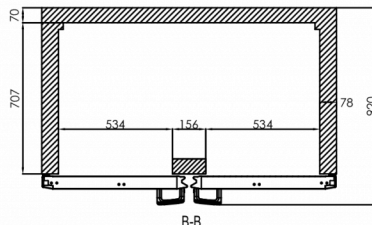

HOSHIZAKI

Premier U 140 Ru1

TEKNISKE SPECIFIKATIONER

Hyldestørrelse	Volumen, brutto	Eltilslutning	Min. kølekapacitet K og M skabe ved -10°C	Min. kølekapacitet F skabe ved -30°C	Maksimal strøm (ampere)	Max tilladt systemtryk	Max tilslutningseffekt	Temperaturområde (for eksternt kølesystem)	Klimaklasse
2/1 GN Dyb	1.400 l	230V, 50Hz	360 W	700 W	3,1 Ah	90 Bar	720 W	-25/+12°C	5

FORSENDELSESSPECIFIKATIONER

Bredde (pakket)	Dybde (pakket)	Højde (pakket)	Volumen (pakket)	Bruttovægt	Bredde	Dybde	Højde	Højde inklusive ben (minimum)	Højde inklusive ben (maksimum)	Nettovægt
1.420 mm	975 mm	2.150 mm	2,977 m³	186 kg	1.380 mm	848 mm	1.950 mm	2.080 mm	2.130 mm	170 kg

Ansvarsfraskrivelse: Der er gjort alt for at sikre, at oplysningerne i dette specifikationsblad er nøjagtige på udgivelsestidspunktet. Hoshizaki Europe BV påtager sig intet ansvar eller forpligtelser for typografiske fejl eller udeladelser eller for enhver fejlfortolkning af informationen i publikationen og forbeholder sig retten til at ændre uden varsel.

Venligst bemærk: Dette køle-/fryseskab til tilslutning af eksternt kølesystem er kun til specialbestilling. Vær opmærksom på længere leveringstider.

Hoshizaki Belgium info@hoshizaki.nl
Hoshizaki Danmark info@hoshizaki.dk
Hoshizaki Deutschland vertrieb@hoshizaki.de
Hoshizaki France info@hoshizaki.fr
Hoshizaki Iberia info@hoshizaki.es
Hoshizaki Italia commerciale@hoshizaki.it
Hoshizaki Middle East sales.ex@hoshizaki-europe.com

Hoshizaki Netherlands info@hoshizaki.nl
Hoshizaki Norge salg@hoshizaki.no
Hoshizaki Sverige order@hoshizaki.se
Hoshizaki UK uksales@hoshizaki.uk
Eksportlande sales.ex@hoshizaki-europe.com
Øvrige lande sales.ex@hoshizaki-europe.com

www.hoshizaki.dk