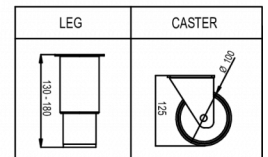

HOSHIZAKI

Premier U 140 Ru1

TEKNISKE SPECIFIKATIONER

Hyldestørrelse	Volumen, brutto	Eltilslutning	Min. kølekapacitet K og M skabe ved -10°C	Min. kølekapacitet F skabe ved -30°C	Maksimal strøm (ampere)	Max tilladt systemtryk	Max tilslutningseffekt	Temperaturområde (for eksternt kølesystem)	Klimaklasse
2/1 GN Dyb	1.400 l	230V, 50Hz	360 W	700 W	3,1 Ah	90 Bar	720 W	-25/+12°C	5

FORSENDELSESSPECIFIKATIONER

Bredde (pakket)	Dybde (pakket)	Højde (pakket)	Volumen (pakket)	Bruttovægt	Bredde	Dybde	Højde	Højde inklusive ben (minimum)	Højde inklusive ben (maksimum)	Nettovægt
1.420 mm	975 mm	2.150 mm	2,977 m³	186 kg	1.380 mm	848 mm	1.950 mm	2.080 mm	2.130 mm	170 kg

Ansvarsfraskrivelse: Der er gjort alt for at sikre, at oplysningerne i dette specifikationsblad er nøjagtige på udgivelsestidspunktet. Hoshizaki Europe BV påtager sig intet ansvar eller forpligtelser for typografiske fejl eller udeladelser eller for enhver fejlfortolkning af informationen i publikationen og forbeholder sig retten til at ændre uden varsel.

Venligst bemærk: Dette køle-/fryseskab til tilslutning af eksternt kølesystem er kun til specialbestilling. Vær opmærksom på længere leveringstider.

Hoshizaki Belgium info@hoshizaki.nl
Hoshizaki Danmark info@hoshizaki.dk
Hoshizaki Deutschland vertrieb@hoshizaki.de
Hoshizaki France info@hoshizaki.fr
Hoshizaki Iberia info@hoshizaki.es
Hoshizaki Italia commerciale@hoshizaki.it
Hoshizaki Middle East sales.ex@hoshizaki-europe.com

Hoshizaki Netherlands info@hoshizaki.nl
Hoshizaki Norge salg@hoshizaki.no
Hoshizaki Sverige order@hoshizaki.se
Hoshizaki UK uksales@hoshizaki.uk
Eksportlande sales.ex@hoshizaki-europe.com
Øvrige lande sales.ex@hoshizaki-europe.com

www.hoshizaki.dk