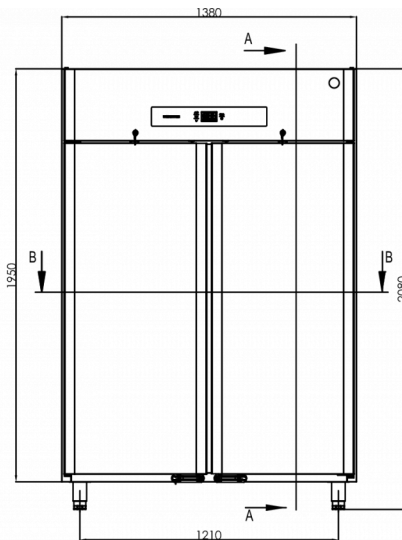

HOSHIZAKI

Premier U 140 Ru1

TEKNISKE SPECIFIKATIONER

Hyldestørrelse	Volumen, brutto	Eltilslutning	Min. kølekapacitet K og M skabe ved -10°C	Min. kølekapacitet F skabe ved -30°C	Maksimal strøm (ampere)	Max tilladt systemtryk	Max tilslutningseffekt	Temperaturområde (for eksternt kølesystem)	Klimaklasse
2/1 GN Dyb	1.400 l	230V, 50Hz	360 W	700 W	3,1 Ah	90 Bar	720 W	-25/+12°C	5

FORSENDELSESSPECIFIKATIONER

Bredde (pakket)	Dybde (pakket)	Højde (pakket)	Volumen (pakket)	Bruttovægt	Bredde	Dybde	Højde	Højde inklusive ben (minimum)	Højde inklusive ben (maksimum)	Nettovægt
1.420 mm	975 mm	2.150 mm	2,977 m³	186 kg	1.380 mm	848 mm	1.950 mm	2.080 mm	2.130 mm	170 kg

Ansvarsfraskrivelse: Der er gjort alt for at sikre, at oplysningerne i dette specifikationsblad er nøjagtige på udgivelsestidspunktet. Hoshizaki Europe BV påtager sig intet ansvar eller forpligtelser for typografiske fejl eller udeladelser eller for enhver fejlfortolkning af informationen i publikationen og forbeholder sig retten til at ændre uden varsel.

Venligst bemærk: Dette køle-/fryseskab til tilslutning af eksternt kølesystem er kun til specialbestilling. Vær opmærksom på længere leveringstider.

Hoshizaki Belgium info@hoshizaki.nl
Hoshizaki Danmark info@hoshizaki.dk
Hoshizaki Deutschland vertrieb@hoshizaki.de
Hoshizaki France info@hoshizaki.fr
Hoshizaki Iberia info@hoshizaki.es
Hoshizaki Italia commerciale@hoshizaki.it
Hoshizaki Middle East sales.ex@hoshizaki-europe.com

Hoshizaki Netherlands info@hoshizaki.nl
Hoshizaki Norge salg@hoshizaki.no
Hoshizaki Sverige order@hoshizaki.se
Hoshizaki UK uksales@hoshizaki.uk
Eksportlande sales.ex@hoshizaki-europe.com
Øvrige lande sales.ex@hoshizaki-europe.com

www.hoshizaki.dk