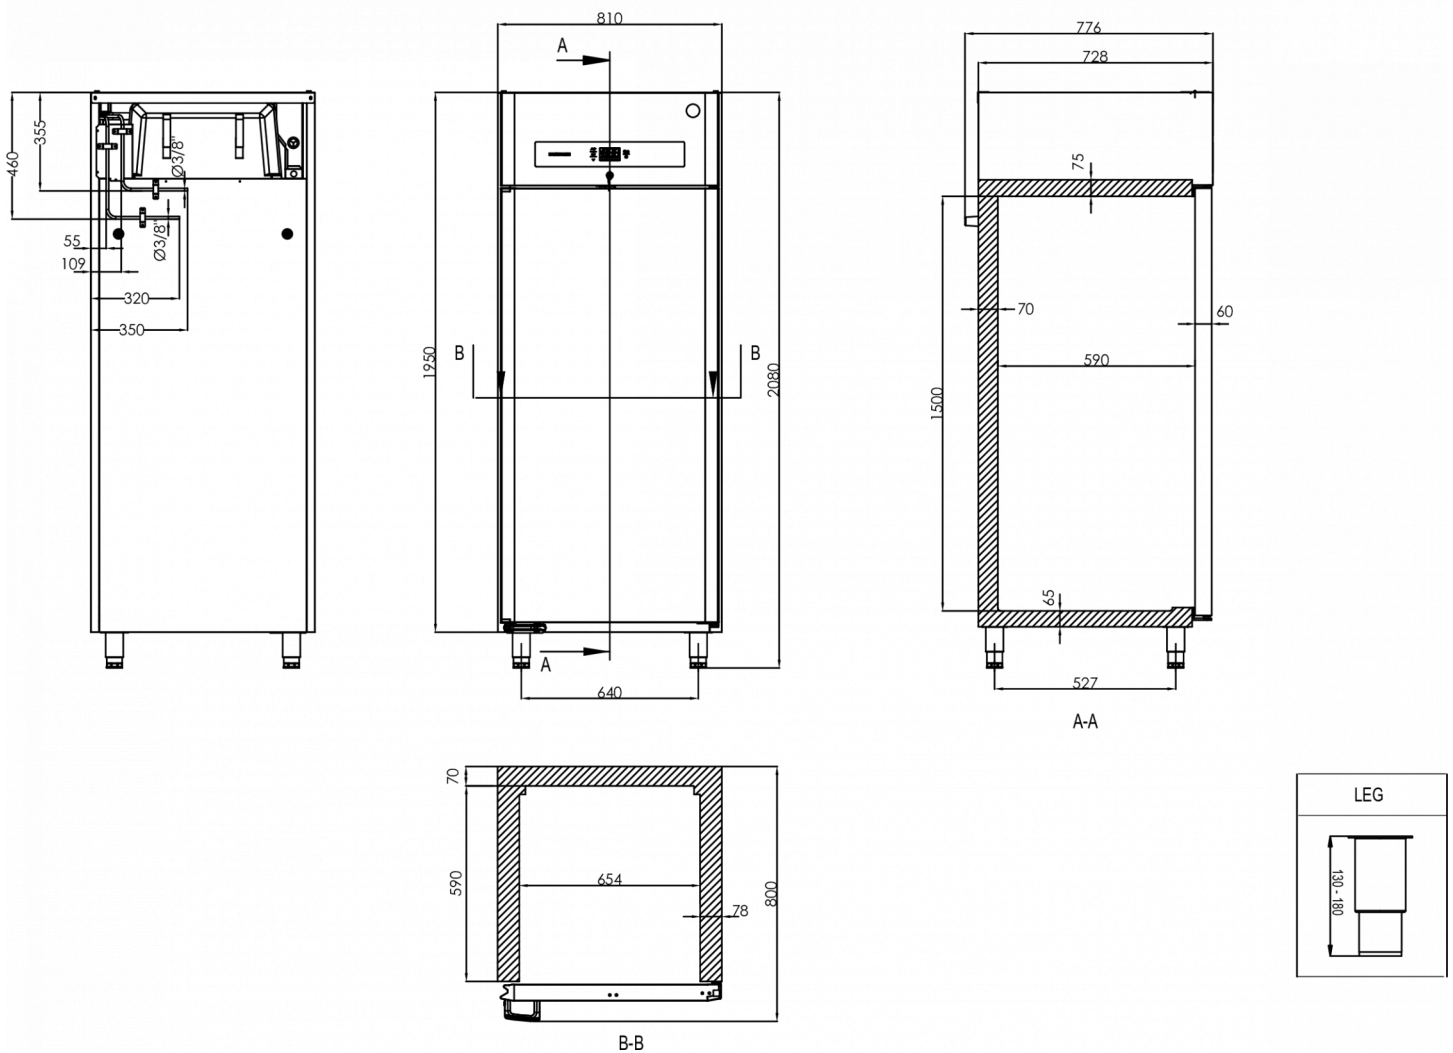

HOSHIZAKI

Premier U 80 DR Ru1

TEKNISKE SPECIFIKATIONER

Hyldestørrelse	Volumen, brutto	Eltilslutning	Min. kølekapacitet K og M skabe ved -10°C	Min. kølekapacitet F skabe ved -30°C	Maksimal strøm (ampere)	Max tilladt systemtryk	Max tilslutningseffekt	Temperaturområde (for eksternt kølesystem)	Klimaklasse
2/1 GN Bred	700 l	230V, 50Hz	300 W	376 W	2,6 Ah	90 Bar	600 W	-25/+12°C	5

FORSENDELSESSPECIFIKATIONER

Bredde (pakket)	Dybde (pakket)	Højde (pakket)	Volumen (pakket)	Bruttovægt	Bredde	Dybde	Højde	Højde inklusive ben (minimum)	Højde inklusive ben (maksimum)	Nettovægt
870 mm	885 mm	2.250 mm	1,732 m³	115 kg	810 mm	728 mm	1.950 mm	2.080 mm	2.130 mm	105 kg

Ansvarsfraskrivelse: Der er gjort alt for at sikre, at oplysningerne i dette specifikationsblad er nøjagtige på udgivelsestidspunktet. Hoshizaki Europe BV påtager sig intet ansvar eller forpligtelser for typografiske fejl eller udeladelser eller for enhver fejlfortolkning af informationen i publikationen og forbeholder sig retten til at ændre uden varsel.

Venligst bemærk: Dette køle-/fryseskab til tilslutning af eksternt kølesystem er kun til specialbestilling. Vær opmærksom på længere leveringstider.

Hoshizaki Belgium info@hoshizaki.nl
Hoshizaki Danmark info@hoshizaki.dk
Hoshizaki Deutschland vertrieb@hoshizaki.de
Hoshizaki France info@hoshizaki.fr
Hoshizaki Iberia info@hoshizaki.es
Hoshizaki Italia commerciale@hoshizaki.it
Hoshizaki Middle East sales.ex@hoshizaki-europe.com

Hoshizaki Netherlands info@hoshizaki.nl
Hoshizaki Norge salg@hoshizaki.no
Hoshizaki Sverige order@hoshizaki.se
Hoshizaki UK uksales@hoshizaki.uk
Eksportlande sales.ex@hoshizaki-europe.com
Øvrige lande sales.ex@hoshizaki-europe.com

www.hoshizaki.dk