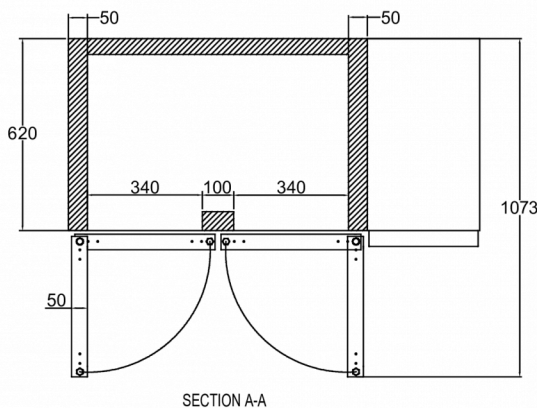

HOSHIZAKI

Premier K 2 A DL DR L E

TEKNISKE SPECIFIKATIONER

Temperaturinterval	Hyldestørrelse	Volumen, brutto	Nettonyttevolumen	Klimaklasse	Lydniveau
+2/+12°C	1/1 GN	301 l	192 l	5	43 dB(A)

Eltilslutning	Max tilslutningseffekt	Kuldebehov (ved -10°C)
230V, 50Hz	115 W	206 W

FORSENDELSESSPECIFIKATIONER

Bredde (pakket)	Dybde (pakket)	Højde (pakket)	Volumen (pakket)	Bruttovægt	Bredde	Dybde	Højde	Højde inklusive ben (minimum)	Højde inklusive ben (maksimum)	Nettovægt
1.340 mm	730 mm	1.081 mm	1,057 m³	110 kg	1.314 mm	700 mm	754,2 mm	884,2 mm	934,2 mm	98 kg

Ansvarsfraskrivelse: Der er gjort alt for at sikre, at oplysningerne i dette specifikationsblad er nøjagtige på udgivelsestidspunktet. Hoshizaki Europe BV påtager sig intet ansvar eller forpligtelser for typografiske fejl eller udeladelser eller for enhver fejlforklning af informationen i publikationen og forbeholder sig retten til at ændre uden varsel.

Hoshizaki Belgium
Hoshizaki Danmark
Hoshizaki Deutschland
Hoshizaki France
Hoshizaki Iberia
Hoshizaki Italia
Hoshizaki Middle East

info@hoshizaki.nl
info@hoshizaki.dk
vertrieb@hoshizaki.de
info@hoshizaki.fr
info@hoshizaki.es
commerciale@hoshizaki.it
sales.ex@hoshizaki-europe.com

Hoshizaki Netherlands info@hoshizaki.nl
Hoshizaki Norge salg@hoshizaki.no
Hoshizaki Sverige order@hoshizaki.se
Hoshizaki UK uksales@hoshizaki.uk
Eksportlande sales.ex@hoshizaki-europe.com
Øvrige lande sales.ex@hoshizaki-europe.com

www.hoshizaki.dk