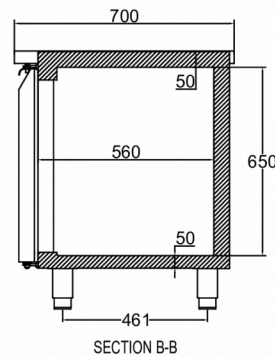

HOSHIZAKI

Premier K 2 A DL DR L E

TEKNISKE SPECIFIKATIONER

Temperaturinterval	Hyldestørrelse	Volumen, brutto	Nettonyttevolumen	Klimaklasse	Lydniveau
+2/+12°C	1/1 GN	301 l	192 l	5	43 dB(A)

Eltilslutning	Max tilslutningseffekt	Kuldebehov (ved -10°C)
230V, 50Hz	115 W	206 W

FORSENDELSESSPECIFIKATIONER

Bredde (pakket)	Dybde (pakket)	Højde (pakket)	Volumen (pakket)	Bruttovægt	Bredde	Dybde	Højde	Højde inklusive ben (minimum)	Højde inklusive ben (maksimum)	Nettovægt
1.340 mm	730 mm	1.081 mm	1,057 m³	110 kg	1.314 mm	700 mm	754,2 mm	884,2 mm	934,2 mm	98 kg

Ansvarsfraskrivelse: Der er gjort alt for at sikre, at oplysningerne i dette specifikationsblad er nøjagtige på udgivelsestidspunktet. Hoshizaki Europe BV påtager sig intet ansvar eller forpligtelser for typografiske fejl eller udeladelser eller for enhver fejlforklning af informationen i publikationen og forbeholder sig retten til at ændre uden varsel.

Hoshizaki Belgium
Hoshizaki Danmark
Hoshizaki Deutschland
Hoshizaki France
Hoshizaki Iberia
Hoshizaki Italia
Hoshizaki Middle East

info@hoshizaki.nl
info@hoshizaki.dk
vertrieb@hoshizaki.de
info@hoshizaki.fr
info@hoshizaki.es
commerciale@hoshizaki.it
sales.ex@hoshizaki-europe.com

Hoshizaki Netherlands info@hoshizaki.nl
Hoshizaki Norge salg@hoshizaki.no
Hoshizaki Sverige order@hoshizaki.se
Hoshizaki UK uksales@hoshizaki.uk
Eksportlande sales.ex@hoshizaki-europe.com
Øvrige lande sales.ex@hoshizaki-europe.com

www.hoshizaki.dk