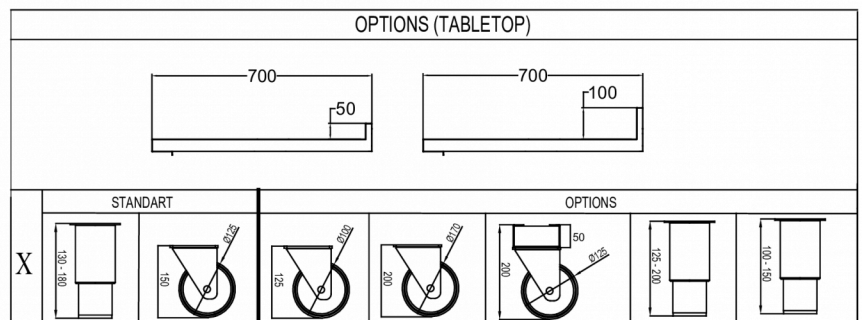

HOSHIZAKI

Premier K 2 A DL DR L E

TEKNISKE SPECIFIKATIONER

Temperaturinterval	Hyldestørrelse	Volumen, brutto	Nettonyttevolumen	Klimaklasse	Lydniveau
+2/+12°C	1/1 GN	301 l	192 l	5	43 dB(A)

Eltilslutning	Max tilslutningseffekt	Kuldebehov (ved -10°C)
230V, 50Hz	115 W	206 W

FORSENDELSESSPECIFIKATIONER

Bredde (pakket)	Dybde (pakket)	Højde (pakket)	Volumen (pakket)	Bruttovægt	Bredde	Dybde	Højde	Højde inklusive ben (minimum)	Højde inklusive ben (maksimum)	Nettovægt
1.340 mm	730 mm	1.081 mm	1,057 m³	110 kg	1.314 mm	700 mm	754,2 mm	884,2 mm	934,2 mm	98 kg

Ansvarsfraskrivelse: Der er gjort alt for at sikre, at oplysningerne i dette specifikationsblad er nøjagtige på udgivelsestidspunktet. Hoshizaki Europe BV påtager sig intet ansvar eller forpligtelser for typografiske fejl eller udeladelser eller for enhver fejlforklning af informationen i publikationen og forbeholder sig retten til at ændre uden varsel.

Hoshizaki Belgium
Hoshizaki Danmark
Hoshizaki Deutschland
Hoshizaki France
Hoshizaki Iberia
Hoshizaki Italia
Hoshizaki Middle East

info@hoshizaki.nl
info@hoshizaki.dk
vertrieb@hoshizaki.de
info@hoshizaki.fr
info@hoshizaki.es
commerciale@hoshizaki.it
sales.ex@hoshizaki-europe.com

Hoshizaki Netherlands info@hoshizaki.nl
Hoshizaki Norge salg@hoshizaki.no
Hoshizaki Sverige order@hoshizaki.se
Hoshizaki UK uksales@hoshizaki.uk
Eksportlande sales.ex@hoshizaki-europe.com
Øvrige lande sales.ex@hoshizaki-europe.com

www.hoshizaki.dk