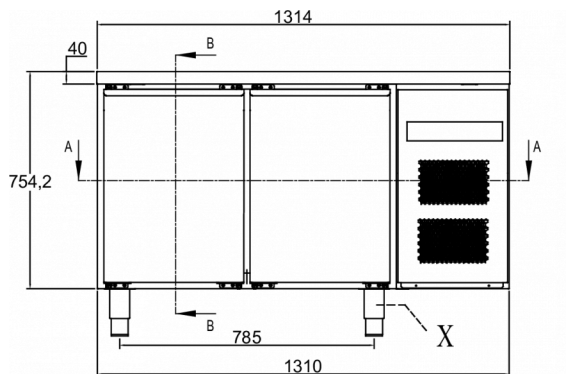

HOSHIZAKI

Premier K 2 A DL DR L E

TEKNISKE SPECIFIKATIONER

Temperaturinterval	Hyldestørrelse	Volumen, brutto	Nettonyttevolumen	Klimaklasse	Lydniveau
+2/+12°C	1/1 GN	301 l	192 l	5	43 dB(A)

Eltilslutning	Max tilslutningseffekt	Kuldebehov (ved -10°C)
230V, 50Hz	115 W	206 W

FORSENDELSESSPECIFIKATIONER

Bredde (pakket)	Dybde (pakket)	Højde (pakket)	Volumen (pakket)	Bruttovægt	Bredde	Dybde	Højde	Højde inklusive ben (minimum)	Højde inklusive ben (maksimum)	Nettovægt
1.340 mm	730 mm	1.081 mm	1,057 m³	110 kg	1.314 mm	700 mm	754,2 mm	884,2 mm	934,2 mm	98 kg

Ansvarsfraskrivelse: Der er gjort alt for at sikre, at oplysningerne i dette specifikationsblad er nøjagtige på udgivelsestidspunktet. Hoshizaki Europe BV påtager sig intet ansvar eller forpligtelser for typografiske fejl eller udeladelser eller for enhver fejlforklning af informationen i publikationen og forbeholder sig retten til at ændre uden varsel.

Hoshizaki Belgium
Hoshizaki Danmark
Hoshizaki Deutschland
Hoshizaki France
Hoshizaki Iberia
Hoshizaki Italia
Hoshizaki Middle East

info@hoshizaki.nl
info@hoshizaki.dk
vertrieb@hoshizaki.de
info@hoshizaki.fr
info@hoshizaki.es
commerciale@hoshizaki.it
sales.ex@hoshizaki-europe.com

Hoshizaki Netherlands info@hoshizaki.nl
Hoshizaki Norge salg@hoshizaki.no
Hoshizaki Sverige order@hoshizaki.se
Hoshizaki UK uksales@hoshizaki.uk
Eksportlande sales.ex@hoshizaki-europe.com
Øvrige lande sales.ex@hoshizaki-europe.com

www.hoshizaki.dk