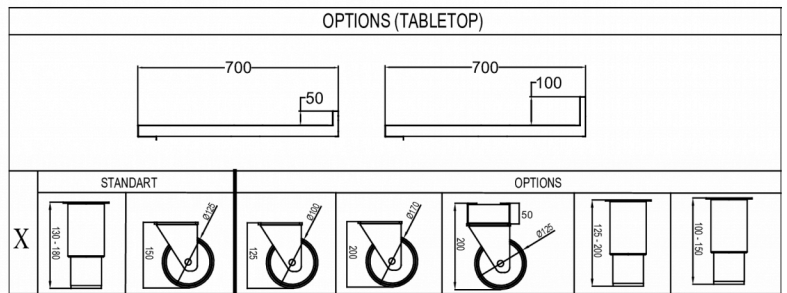

HOSHIZAKI

Premier K 2 A DL 2D L E

TEKNISKE SPECIFIKATIONER

Temperaturinterval	GN pladestørrelse	Hyldestørrelse	Volumen, brutto	Nettonyttetvolumen	Klimaklasse	Lydniveau
+2/+12°C	1/1 GN	1/1 GN	301 l	184 l	5	43 dB(A)

Eltilslutning	Max tilslutningseffekt	Kuldebehov (ved -10°C)
230V, 50Hz	115 W	206 W

FORSENDELSESSPECIFIKATIONER

Bredde (pakket)	Dybde (pakket)	Højde (pakket)	Volumen (pakket)	Bruttovægt	Bredde	Dybde	Højde	Højde inklusive ben (minimum)	Højde inklusive ben (maksimum)	Nettovægt
1.340 mm	730 mm	1.081 mm	1,057 m³	117 kg	1.314 mm	700 mm	754,2 mm	884,2 mm	934,2 mm	105 kg

Ansvarsfraskrivelse: Der er gjort alt for at sikre, at oplysningerne i dette specifikationsblad er nøjagtige på udgivelsestidspunktet. Hoshizaki Europe BV påtager sig intet ansvar eller forpligtelser for typografiske fejl eller udeladelser eller for enhver fejlforklning af informationen i publikationen og forbeholder sig retten til at ændre uden varsel.

Hoshizaki Belgium
Hoshizaki Danmark
Hoshizaki Deutschland
Hoshizaki France
Hoshizaki Iberia
Hoshizaki Italia
Hoshizaki Middle East

info@hoshizaki.nl
info@hoshizaki.dk
vertrieb@hoshizaki.de
info@hoshizaki.fr
info@hoshizaki.es
commerciale@hoshizaki.it
sales.ex@hoshizaki-europe.com

Hoshizaki Netherlands info@hoshizaki.nl
Hoshizaki Norge salg@hoshizaki.no
Hoshizaki Sverige order@hoshizaki.se
Hoshizaki UK uksales@hoshizaki.uk
Eksportlande sales.ex@hoshizaki-europe.com
Øvrige lande sales.ex@hoshizaki-europe.com

www.hoshizaki.dk