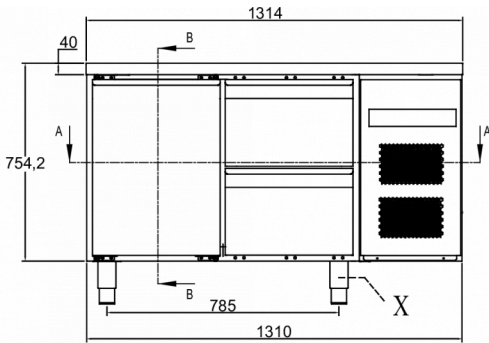

HOSHIZAKI

Premier K 2 A DL 2D L E

TEKNISKE SPECIFIKATIONER

Temperaturinterval	GN pladestørrelse	Hyldestørrelse	Volumen, brutto	Nettonyttetvolumen	Klimaklasse	Lydniveau
+2/+12°C	1/1 GN	1/1 GN	301 l	184 l	5	43 dB(A)

Eltilslutning	Max tilslutningseffekt	Kuldebehov (ved -10°C)
230V, 50Hz	115 W	206 W

FORSENDELSESSPECIFIKATIONER

Bredde (pakket)	Dybde (pakket)	Højde (pakket)	Volumen (pakket)	Bruttovægt	Bredde	Dybde	Højde	Højde inklusive ben (minimum)	Højde inklusive ben (maksimum)	Nettovægt
1.340 mm	730 mm	1.081 mm	1,057 m³	117 kg	1.314 mm	700 mm	754,2 mm	884,2 mm	934,2 mm	105 kg

Ansvarsfraskrivelse: Der er gjort alt for at sikre, at oplysningerne i dette specifikationsblad er nøjagtige på udgivelsestidspunktet. Hoshizaki Europe BV påtager sig intet ansvar eller forpligtelser for typografiske fejl eller udeladelser eller for enhver fejlforklning af informationen i publikationen og forbeholder sig retten til at ændre uden varsel.

Hoshizaki Belgium
Hoshizaki Danmark
Hoshizaki Deutschland
Hoshizaki France
Hoshizaki Iberia
Hoshizaki Italia
Hoshizaki Middle East

info@hoshizaki.nl
info@hoshizaki.dk
vertrieb@hoshizaki.de
info@hoshizaki.fr
info@hoshizaki.es
commerciale@hoshizaki.it
sales.ex@hoshizaki-europe.com

Hoshizaki Netherlands info@hoshizaki.nl
Hoshizaki Norge salg@hoshizaki.no
Hoshizaki Sverige order@hoshizaki.se
Hoshizaki UK uksales@hoshizaki.uk
Eksportlande sales.ex@hoshizaki-europe.com
Øvrige lande sales.ex@hoshizaki-europe.com

www.hoshizaki.dk