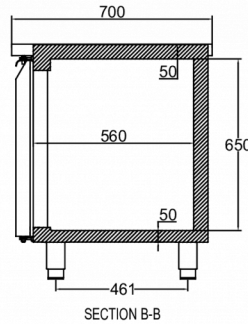

HOSHIZAKI

Premier K 2 A DL 2D L E

TEKNISKE SPECIFIKATIONER

Temperaturinterval	GN pladestørrelse	Hyldestørrelse	Volumen, brutto	Nettonyttetvolumen	Klimaklasse	Lydniveau
+2/+12°C	1/1 GN	1/1 GN	301 l	184 l	5	43 dB(A)

Eltilslutning	Max tilslutningseffekt	Kuldebehov (ved -10°C)
230V, 50Hz	115 W	206 W

FORSENDELSESSPECIFIKATIONER

Bredde (pakket)	Dybde (pakket)	Højde (pakket)	Volumen (pakket)	Bruttovægt	Bredde	Dybde	Højde	Højde inklusive ben (minimum)	Højde inklusive ben (maksimum)	Nettovægt
1.340 mm	730 mm	1.081 mm	1,057 m³	117 kg	1.314 mm	700 mm	754,2 mm	884,2 mm	934,2 mm	105 kg

Ansvarsfraskrivelse: Der er gjort alt for at sikre, at oplysningerne i dette specifikationsblad er nøjagtige på udgivelsestidspunktet. Hoshizaki Europe BV påtager sig intet ansvar eller forpligtelser for typografiske fejl eller udeladelser eller for enhver fejlforklning af informationen i publikationen og forbeholder sig retten til at ændre uden varsel.

Hoshizaki Belgium
Hoshizaki Danmark
Hoshizaki Deutschland
Hoshizaki France
Hoshizaki Iberia
Hoshizaki Italia
Hoshizaki Middle East

info@hoshizaki.nl
info@hoshizaki.dk
vertrieb@hoshizaki.de
info@hoshizaki.fr
info@hoshizaki.es
commerciale@hoshizaki.it
sales.ex@hoshizaki-europe.com

Hoshizaki Netherlands info@hoshizaki.nl
Hoshizaki Norge salg@hoshizaki.no
Hoshizaki Sverige order@hoshizaki.se
Hoshizaki UK uksales@hoshizaki.uk
Eksportlande sales.ex@hoshizaki-europe.com
Øvrige lande sales.ex@hoshizaki-europe.com

www.hoshizaki.dk