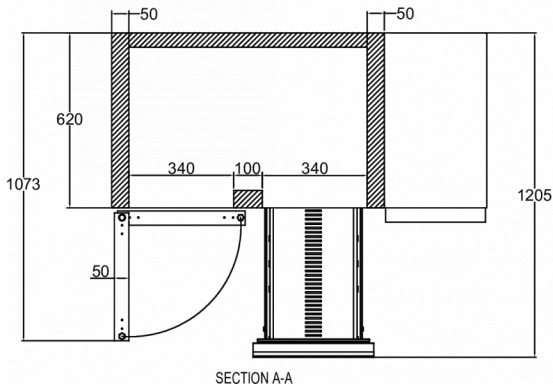

HOSHIZAKI

Premier K 2 A DL 2D L E

TEKNISKE SPECIFIKATIONER

Temperaturinterval	GN pladestørrelse	Hyldestørrelse	Volumen, brutto	Nettonyttetvolumen	Klimaklasse	Lydniveau
+2/+12°C	1/1 GN	1/1 GN	301 l	184 l	5	43 dB(A)

Eltilslutning	Max tilslutningseffekt	Kuldebehov (ved -10°C)
230V, 50Hz	115 W	206 W

FORSENDELSESSPECIFIKATIONER

Bredde (pakket)	Dybde (pakket)	Højde (pakket)	Volumen (pakket)	Bruttovægt	Bredde	Dybde	Højde	Højde inklusive ben (minimum)	Højde inklusive ben (maksimum)	Nettovægt
1.340 mm	730 mm	1.081 mm	1,057 m³	117 kg	1.314 mm	700 mm	754,2 mm	884,2 mm	934,2 mm	105 kg

Ansvarsfraskrivelse: Der er gjort alt for at sikre, at oplysningerne i dette specifikationsblad er nøjagtige på udgivelsestidspunktet. Hoshizaki Europe BV påtager sig intet ansvar eller forpligtelser for typografiske fejl eller udeladelser eller for enhver fejlforklning af informationen i publikationen og forbeholder sig retten til at ændre uden varsel.

Hoshizaki Belgium
Hoshizaki Danmark
Hoshizaki Deutschland
Hoshizaki France
Hoshizaki Iberia
Hoshizaki Italia
Hoshizaki Middle East

info@hoshizaki.nl
info@hoshizaki.dk
vertrieb@hoshizaki.de
info@hoshizaki.fr
info@hoshizaki.es
commerciale@hoshizaki.it
sales.ex@hoshizaki-europe.com

Hoshizaki Netherlands info@hoshizaki.nl
Hoshizaki Norge salg@hoshizaki.no
Hoshizaki Sverige order@hoshizaki.se
Hoshizaki UK uksales@hoshizaki.uk
Eksportlande sales.ex@hoshizaki-europe.com
Øvrige lande sales.ex@hoshizaki-europe.com

www.hoshizaki.dk