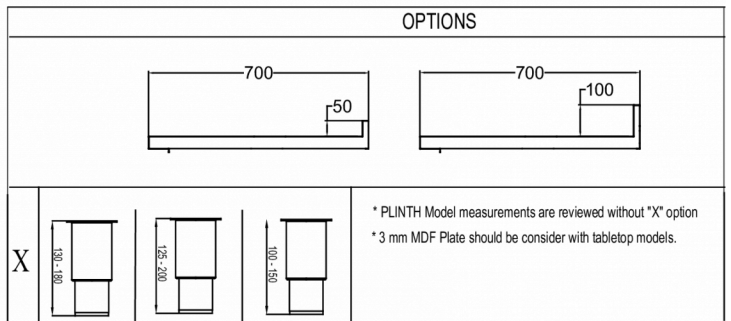

HOSHIZAKI

Premier K 2 A DL 3D L E

TEKNISKE SPECIFIKATIONER

Temperaturinterval	Hyldestørrelse	Volumen, brutto	Nettonyttevolumen	Klimaklasse	Lydniveau
+2/+12°C	1/1 GN	301 l	174 l	5	43 dB(A)

Eltilslutning	Max tilslutningseffekt	Kuldebehov (ved -10°C)
230V, 50Hz	115 W	206 W

FORSENDELSESSPECIFIKATIONER

Bredde (pakket)	Dybde (pakket)	Højde (pakket)	Volumen (pakket)	Bruttovægt	Bredde	Dybde	Højde	Højde inklusive ben (minimum)	Højde inklusive ben (maksimum)	Nettovægt
1.340 mm	730 mm	1.081 mm	1,057 m³	121,5 kg	1.314 mm	700 mm	754,2 mm	884,2 mm	934,2 mm	109,5 kg

Ansvarsfraskrivelse: Der er gjort alt for at sikre, at oplysningerne i dette specifikationsblad er nøjagtige på udgivelsestidspunktet. Hoshizaki Europe BV påtager sig intet ansvar eller forpligtelser for typografiske fejl eller udeladelser eller for enhver fejlforklning af informationen i publikationen og forbeholder sig retten til at ændre uden varsel.

Hoshizaki Belgium
Hoshizaki Danmark
Hoshizaki Deutschland
Hoshizaki France
Hoshizaki Iberia
Hoshizaki Italia
Hoshizaki Middle East

info@hoshizaki.nl
info@hoshizaki.dk
vertrieb@hoshizaki.de
info@hoshizaki.fr
info@hoshizaki.es
commerciale@hoshizaki.it
sales.ex@hoshizaki-europe.com

Hoshizaki Netherlands info@hoshizaki.nl
Hoshizaki Norge salg@hoshizaki.no
Hoshizaki Sverige order@hoshizaki.se
Hoshizaki UK uksales@hoshizaki.uk
Eksportlande sales.ex@hoshizaki-europe.com
Øvrige lande sales.ex@hoshizaki-europe.com

www.hoshizaki.dk