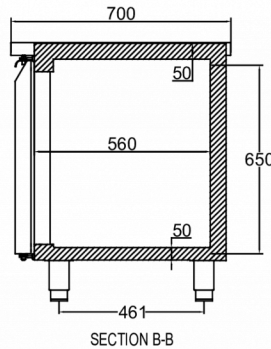

HOSHIZAKI

Premier K 2 A DL 3D L E

TEKNISKE SPECIFIKATIONER

Temperaturinterval	Hyldestørrelse	Volumen, brutto	Nettonyttevolumen	Klimaklasse	Lydniveau
+2/+12°C	1/1 GN	301 l	174 l	5	43 dB(A)

Eltilslutning	Max tilslutningseffekt	Kuldebehov (ved -10°C)
230V, 50Hz	115 W	206 W

FORSENDELSESSPECIFIKATIONER

Bredde (pakket)	Dybde (pakket)	Højde (pakket)	Volumen (pakket)	Bruttovægt	Bredde	Dybde	Højde	Højde inklusive ben (minimum)	Højde inklusive ben (maksimum)	Nettovægt
1.340 mm	730 mm	1.081 mm	1,057 m³	121,5 kg	1.314 mm	700 mm	754,2 mm	884,2 mm	934,2 mm	109,5 kg

Ansvarsfraskrivelse: Der er gjort alt for at sikre, at oplysningerne i dette specifikationsblad er nøjagtige på udgivelsestidspunktet. Hoshizaki Europe BV påtager sig intet ansvar eller forpligtelser for typografiske fejl eller udeladelser eller for enhver fejlforklning af informationen i publikationen og forbeholder sig retten til at ændre uden varsel.

Hoshizaki Belgium
Hoshizaki Danmark
Hoshizaki Deutschland
Hoshizaki France
Hoshizaki Iberia
Hoshizaki Italia
Hoshizaki Middle East

info@hoshizaki.nl
info@hoshizaki.dk
vertrieb@hoshizaki.de
info@hoshizaki.fr
info@hoshizaki.es
commerciale@hoshizaki.it
sales.ex@hoshizaki-europe.com

Hoshizaki Netherlands info@hoshizaki.nl
Hoshizaki Norge salg@hoshizaki.no
Hoshizaki Sverige order@hoshizaki.se
Hoshizaki UK uksales@hoshizaki.uk
Eksportlande sales.ex@hoshizaki-europe.com
Øvrige lande sales.ex@hoshizaki-europe.com

www.hoshizaki.dk