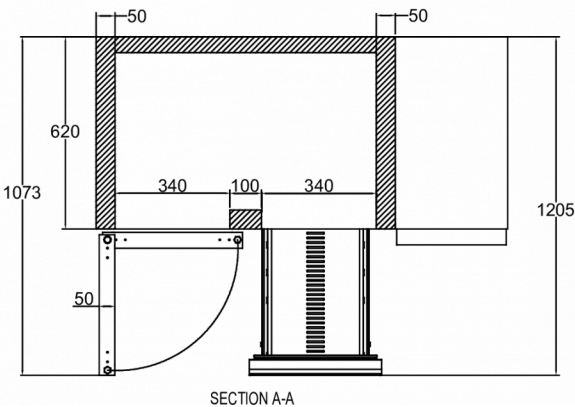

HOSHIZAKI

Premier K 2 A DL 3D L E

TEKNISKE SPECIFIKATIONER

Temperaturinterval	Hyldestørrelse	Volumen, brutto	Nettonyttevolumen	Klimaklasse	Lydniveau
+2/+12°C	1/1 GN	301 l	174 l	5	43 dB(A)

Eltilslutning	Max tilslutningseffekt	Kuldebehov (ved -10°C)
230V, 50Hz	115 W	206 W

FORSENDELSESSPECIFIKATIONER

Bredde (pakket)	Dybde (pakket)	Højde (pakket)	Volumen (pakket)	Bruttovægt	Bredde	Dybde	Højde	Højde inklusive ben (minimum)	Højde inklusive ben (maksimum)	Nettovægt
1.340 mm	730 mm	1.081 mm	1,057 m³	121,5 kg	1.314 mm	700 mm	754,2 mm	884,2 mm	934,2 mm	109,5 kg

Ansvarsfraskrivelse: Der er gjort alt for at sikre, at oplysningerne i dette specifikationsblad er nøjagtige på udgivelsestidspunktet. Hoshizaki Europe BV påtager sig intet ansvar eller forpligtelser for typografiske fejl eller udeladelser eller for enhver fejlforklning af informationen i publikationen og forbeholder sig retten til at ændre uden varsel.

Hoshizaki Belgium
Hoshizaki Danmark
Hoshizaki Deutschland
Hoshizaki France
Hoshizaki Iberia
Hoshizaki Italia
Hoshizaki Middle East

info@hoshizaki.nl
info@hoshizaki.dk
vertrieb@hoshizaki.de
info@hoshizaki.fr
info@hoshizaki.es
commerciale@hoshizaki.it
sales.ex@hoshizaki-europe.com

Hoshizaki Netherlands info@hoshizaki.nl
Hoshizaki Norge salg@hoshizaki.no
Hoshizaki Sverige order@hoshizaki.se
Hoshizaki UK uksales@hoshizaki.uk
Eksportlande sales.ex@hoshizaki-europe.com
Øvrige lande sales.ex@hoshizaki-europe.com

www.hoshizaki.dk