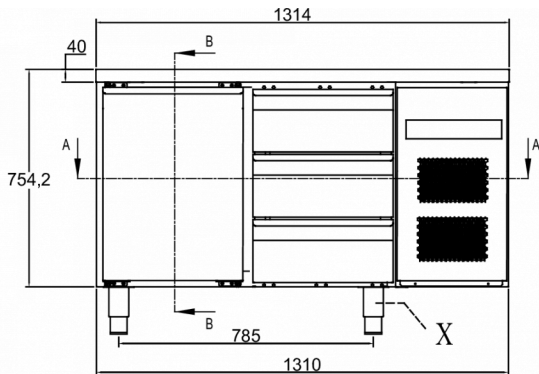

HOSHIZAKI

Premier K 2 A DL 3D L E

TEKNISKE SPECIFIKATIONER

Temperaturinterval	Hyldestørrelse	Volumen, brutto	Nettonyttevolumen	Klimaklasse	Lydniveau
+2/+12°C	1/1 GN	301 l	174 l	5	43 dB(A)

Eltilslutning	Max tilslutningseffekt	Kuldebehov (ved -10°C)
230V, 50Hz	115 W	206 W

FORSENDELSESSPECIFIKATIONER

Bredde (pakket)	Dybde (pakket)	Højde (pakket)	Volumen (pakket)	Bruttovægt	Bredde	Dybde	Højde	Højde inklusive ben (minimum)	Højde inklusive ben (maksimum)	Nettovægt
1.340 mm	730 mm	1.081 mm	1,057 m³	121,5 kg	1.314 mm	700 mm	754,2 mm	884,2 mm	934,2 mm	109,5 kg

Ansvarsfraskrivelse: Der er gjort alt for at sikre, at oplysningerne i dette specifikationsblad er nøjagtige på udgivelsestidspunktet. Hoshizaki Europe BV påtager sig intet ansvar eller forpligtelser for typografiske fejl eller udeladelser eller for enhver fejlforklning af informationen i publikationen og forbeholder sig retten til at ændre uden varsel.

Hoshizaki Belgium
Hoshizaki Danmark
Hoshizaki Deutschland
Hoshizaki France
Hoshizaki Iberia
Hoshizaki Italia
Hoshizaki Middle East

info@hoshizaki.nl
info@hoshizaki.dk
vertrieb@hoshizaki.de
info@hoshizaki.fr
info@hoshizaki.es
commerciale@hoshizaki.it
sales.ex@hoshizaki-europe.com

Hoshizaki Netherlands info@hoshizaki.nl
Hoshizaki Norge salg@hoshizaki.no
Hoshizaki Sverige order@hoshizaki.se
Hoshizaki UK uksales@hoshizaki.uk
Eksportlande sales.ex@hoshizaki-europe.com
Øvrige lande sales.ex@hoshizaki-europe.com

www.hoshizaki.dk