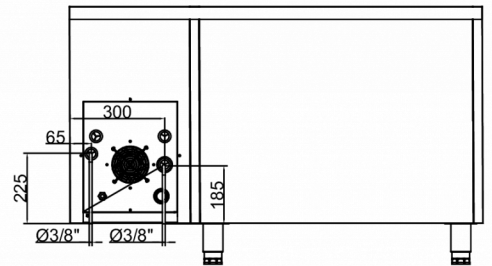

HOSHIZAKI

Premier K 2 A DL 3D L E

TEKNISKE SPECIFIKATIONER

Temperaturinterval	Hyldestørrelse	Volumen, brutto	Nettonyttevolumen	Klimaklasse	Lydniveau
+2/+12°C	1/1 GN	301 l	174 l	5	43 dB(A)

Eltilslutning	Max tilslutningseffekt	Kuldebehov (ved -10°C)
230V, 50Hz	115 W	206 W

FORSENDELSESSPECIFIKATIONER

Bredde (pakket)	Dybde (pakket)	Højde (pakket)	Volumen (pakket)	Bruttovægt	Bredde	Dybde	Højde	Højde inklusive ben (minimum)	Højde inklusive ben (maksimum)	Nettovægt
1.340 mm	730 mm	1.081 mm	1,057 m³	121,5 kg	1.314 mm	700 mm	754,2 mm	884,2 mm	934,2 mm	109,5 kg

Ansvarsfraskrivelse: Der er gjort alt for at sikre, at oplysningerne i dette specifikationsblad er nøjagtige på udgivelsestidspunktet. Hoshizaki Europe BV påtager sig intet ansvar eller forpligtelser for typografiske fejl eller udeladelser eller for enhver fejlforklning af informationen i publikationen og forbeholder sig retten til at ændre uden varsel.

Hoshizaki Belgium
Hoshizaki Danmark
Hoshizaki Deutschland
Hoshizaki France
Hoshizaki Iberia
Hoshizaki Italia
Hoshizaki Middle East

info@hoshizaki.nl
info@hoshizaki.dk
vertrieb@hoshizaki.de
info@hoshizaki.fr
info@hoshizaki.es
commerciale@hoshizaki.it
sales.ex@hoshizaki-europe.com

Hoshizaki Netherlands info@hoshizaki.nl
Hoshizaki Norge salg@hoshizaki.no
Hoshizaki Sverige order@hoshizaki.se
Hoshizaki UK uksales@hoshizaki.uk
Eksportlande sales.ex@hoshizaki-europe.com
Øvrige lande sales.ex@hoshizaki-europe.com

www.hoshizaki.dk