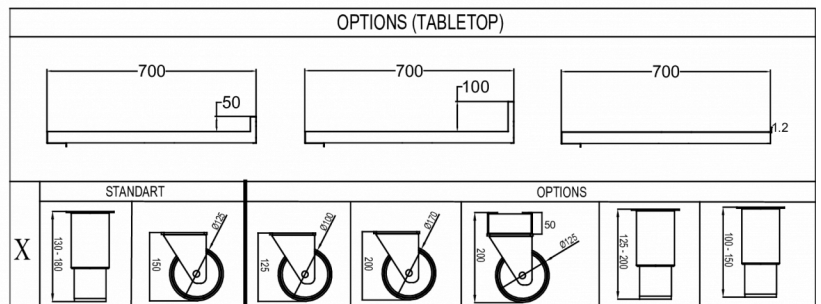

HOSHIZAKI

Premier K 2 B DL DR L E

TEKNISKE SPECIFIKATIONER

Temperaturinterval	Hyldestørrelse	Volumen, brutto	Nettonyttevolumen	Klimaklasse	Lydniveau
+2/+12°C	1/1 GN	301 l	192 l	5	43 dB(A)

Eltilslutning	Max tilslutningseffekt	Kuldebehov (ved -10°C)
230V, 50Hz	115 W	206 W

FORSENDELSESSPECIFIKATIONER

Bredde (pakket)	Dybde (pakket)	Højde (pakket)	Volumen (pakket)	Bruttovægt	Bredde	Dybde	Højde	Højde inklusive ben (minimum)	Højde inklusive ben (maksimum)	Nettovægt
1.340 mm	710 mm	1.079 mm	1,027 m³	95 kg	1.310 mm	680 mm	750 mm	880 mm	930 mm	83 kg

Ansvarsfraskrivelse: Der er gjort alt for at sikre, at oplysningerne i dette specifikationsblad er nøjagtige på udgivelsestidspunktet. Hoshizaki Europe BV påtager sig intet ansvar eller forpligtelser for typografiske fejl eller udeladelser eller for enhver fejlfortolkning af informationen i publikationen og forbeholder sig retten til at ændre uden varsel.

Hoshizaki Belgium
Hoshizaki Danmark
Hoshizaki Deutschland
Hoshizaki France
Hoshizaki Iberia
Hoshizaki Italia
Hoshizaki Middle East

info@hoshizaki.nl
info@hoshizaki.dk
vertrieb@hoshizaki.de
info@hoshizaki.fr
info@hoshizaki.es
commerciale@hoshizaki.it
sales.ex@hoshizaki-europe.com

Hoshizaki Netherlands info@hoshizaki.nl
Hoshizaki Norge salg@hoshizaki.no
Hoshizaki Sverige order@hoshizaki.se
Hoshizaki UK uksales@hoshizaki.uk
Eksportlande sales.ex@hoshizaki-europe.com
Øvrige lande sales.ex@hoshizaki-europe.com

www.hoshizaki.dk