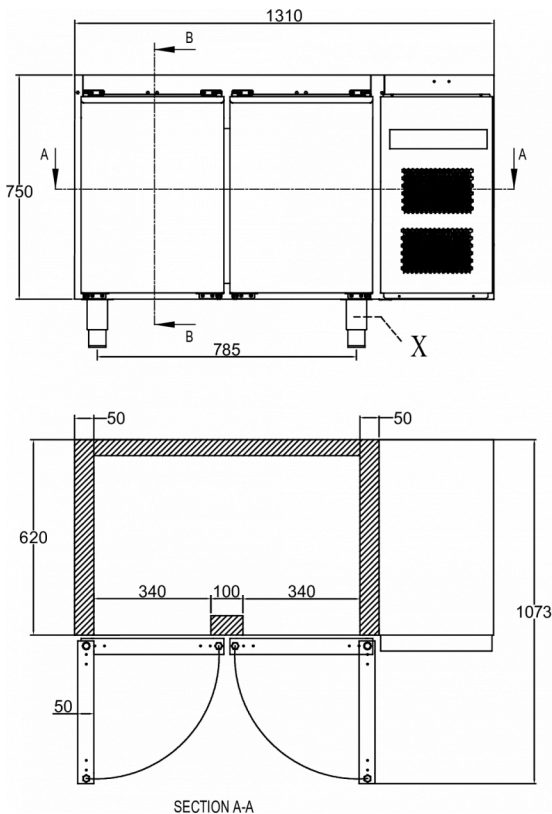

HOSHIZAKI

Premier K 2 B DL DR L E

TEKNISKE SPECIFIKATIONER

Temperaturinterval	Hyldestørrelse	Volumen, brutto	Nettonyttevolumen	Klimaklasse	Lydniveau
+2/+12°C	1/1 GN	301 l	192 l	5	43 dB(A)

Eltilslutning	Max tilslutningseffekt	Kuldebehov (ved -10°C)
230V, 50Hz	115 W	206 W

FORSENDELSESSPECIFIKATIONER

Bredde (pakket)	Dybde (pakket)	Højde (pakket)	Volumen (pakket)	Bruttovægt	Bredde	Dybde	Højde	Højde inklusive ben (minimum)	Højde inklusive ben (maksimum)	Nettovægt
1.340 mm	710 mm	1.079 mm	1,027 m³	95 kg	1.310 mm	680 mm	750 mm	880 mm	930 mm	83 kg

Ansvarsfraskrivelse: Der er gjort alt for at sikre, at oplysningerne i dette specifikationsblad er nøjagtige på udgivelsestidspunktet. Hoshizaki Europe BV påtager sig intet ansvar eller forpligtelser for typografiske fejl eller udeladelser eller for enhver fejlfortolkning af informationen i publikationen og forbeholder sig retten til at ændre uden varsel.

Hoshizaki Belgium
Hoshizaki Danmark
Hoshizaki Deutschland
Hoshizaki France
Hoshizaki Iberia
Hoshizaki Italia
Hoshizaki Middle East

info@hoshizaki.nl
info@hoshizaki.dk
vertrieb@hoshizaki.de
info@hoshizaki.fr
info@hoshizaki.es
commerciale@hoshizaki.it
sales.ex@hoshizaki-europe.com

Hoshizaki Netherlands info@hoshizaki.nl
Hoshizaki Norge salg@hoshizaki.no
Hoshizaki Sverige order@hoshizaki.se
Hoshizaki UK uksales@hoshizaki.uk
Eksportlande sales.ex@hoshizaki-europe.com
Øvrige lande sales.ex@hoshizaki-europe.com

www.hoshizaki.dk