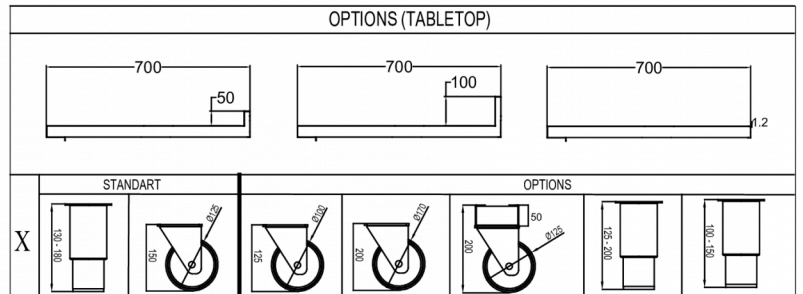

HOSHIZAKI

Premier K 2 B 2D 3D L E

TEKNISKE SPECIFIKATIONER

Temperaturinterval	Volumen, brutto	Nettonyttevolumen	Klimaklasse	Lydniveau
+2/+12°C	301 l	166 l	5	43 dB(A)

Eltilslutning	Max tilslutningseffekt	Kuldebehov (ved -10°C)
230V, 50Hz	115 W	206 W

FORSENDELSESSPECIFIKATIONER

Bredde (pakket)	Dybde (pakket)	Højde (pakket)	Volumen (pakket)	Bruttovægt	Bredde	Dybde	Højde	Højde inklusive ben (minimum)	Højde inklusive ben (maksimum)	Nettovægt
1.340 mm	710 mm	1.079 mm	1,027 m³	116 kg	1.310 mm	680 mm	750 mm	880 mm	930 mm	102 kg

Ansvarsfraskrivelse: Der er gjort alt for at sikre, at oplysningerne i dette specifikationsblad er nøjagtige på udgivelsestidspunktet. Hoshizaki Europe BV påtager sig intet ansvar eller forpligtelser for typografiske fejl eller udeladelser eller for enhver fejlfortolkning af informationen i publikationen og forbeholder sig retten til at ændre uden varsel.

Hoshizaki Belgium
Hoshizaki Danmark
Hoshizaki Deutschland
Hoshizaki France
Hoshizaki Iberia
Hoshizaki Italia
Hoshizaki Middle East

info@hoshizaki.nl
info@hoshizaki.dk
vertrieb@hoshizaki.de
info@hoshizaki.fr
info@hoshizaki.es
commerciale@hoshizaki.it
sales.ex@hoshizaki-europe.com

Hoshizaki Netherlands info@hoshizaki.nl
Hoshizaki Norge salg@hoshizaki.no
Hoshizaki Sverige order@hoshizaki.se
Hoshizaki UK uksales@hoshizaki.uk
Eksportlande sales.ex@hoshizaki-europe.com
Øvrige lande sales.ex@hoshizaki-europe.com

www.hoshizaki.dk