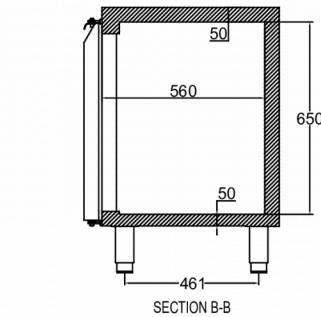

HOSHIZAKI

Premier K 2 B 2D 3D L E

TEKNISKE SPECIFIKATIONER

Temperaturinterval	Volumen, brutto	Nettonyttevolumen	Klimaklasse	Lydniveau
+2/+12°C	301 l	166 l	5	43 dB(A)

Eltilslutning	Max tilslutningseffekt	Kuldebehov (ved -10°C)
230V, 50Hz	115 W	206 W

FORSENDELSESSPECIFIKATIONER

Bredde (pakket)	Dybde (pakket)	Højde (pakket)	Volumen (pakket)	Bruttovægt	Bredde	Dybde	Højde	Højde inklusive ben (minimum)	Højde inklusive ben (maksimum)	Nettovægt
1.340 mm	710 mm	1.079 mm	1,027 m³	116 kg	1.310 mm	680 mm	750 mm	880 mm	930 mm	102 kg

Ansvarsfraskrivelse: Der er gjort alt for at sikre, at oplysningerne i dette specifikationsblad er nøjagtige på udgivelsestidspunktet. Hoshizaki Europe BV påtager sig intet ansvar eller forpligtelser for typografiske fejl eller udeladelser eller for enhver fejlfortolkning af informationen i publikationen og forbeholder sig retten til at ændre uden varsel.

Hoshizaki Belgium
Hoshizaki Danmark
Hoshizaki Deutschland
Hoshizaki France
Hoshizaki Iberia
Hoshizaki Italia
Hoshizaki Middle East

info@hoshizaki.nl
info@hoshizaki.dk
vertrieb@hoshizaki.de
info@hoshizaki.fr
info@hoshizaki.es
commerciale@hoshizaki.it
sales.ex@hoshizaki-europe.com

Hoshizaki Netherlands info@hoshizaki.nl
Hoshizaki Norge salg@hoshizaki.no
Hoshizaki Sverige order@hoshizaki.se
Hoshizaki UK uksales@hoshizaki.uk
Eksportlande sales.ex@hoshizaki-europe.com
Øvrige lande sales.ex@hoshizaki-europe.com

www.hoshizaki.dk