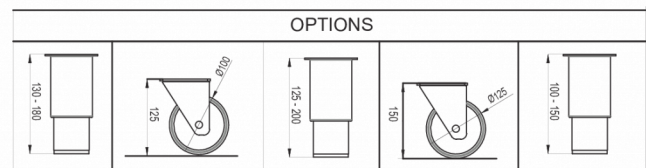

HOSHIZAKI

Premier K 2 SL DL DR L E

TEKNISKE SPECIFIKATIONER

Temperaturinterval	Hyldestørrelse	Volumen, brutto	Klimaklasse
+2/+12°C	1/1 GN	301 l	5

Eltilslutning	Max tilslutningseffekt	Kuldebehov (ved -10°C)
230V, 50Hz	280 W	633 W

FORSENDELSESSPECIFIKATIONER

Bredde (pakket)	Dybde (pakket)	Højde (pakket)	Volumen (pakket)	Bruttovægt	Bredde	Dybde	Højde	Højde inklusive ben (minimum)	Højde inklusive ben (maksimum)	Nettovægt
1.340 mm	730 mm	1.220 mm	1,193 m³	112 kg	1.314 mm	700 mm	848 mm	978 mm	1.028 mm	100 kg

Ansvarsfraskrivelse: Der er gjort alt for at sikre, at oplysningerne i dette specifikationsblad er nøjagtige på udgivelsestidspunktet. Hoshizaki Europe BV påtager sig intet ansvar eller forpligtelser for typografiske fejl eller udeladelser eller for enhver fejlforklaring af informationen i publikationen og forbeholder sig retten til at ændre uden varsel.

Hoshizaki Belgium
Hoshizaki Danmark
Hoshizaki Deutschland
Hoshizaki France
Hoshizaki Iberia
Hoshizaki Italia
Hoshizaki Middle East

info@hoshizaki.nl
info@hoshizaki.dk
vertrieb@hoshizaki.de
info@hoshizaki.fr
info@hoshizaki.es
commerciale@hoshizaki.it
sales.ex@hoshizaki-europe.com

Hoshizaki Netherlands info@hoshizaki.nl
Hoshizaki Norge salg@hoshizaki.no
Hoshizaki Sverige order@hoshizaki.se
Hoshizaki UK uksales@hoshizaki.uk
Eksportlande sales.ex@hoshizaki-europe.com
Øvrige lande sales.ex@hoshizaki-europe.com

www.hoshizaki.dk