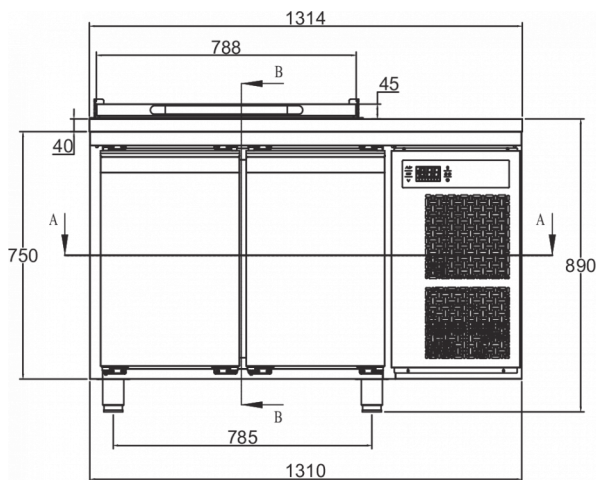

HOSHIZAKI

Premier K 2 SL DL DR L E

TEKNISKE SPECIFIKATIONER

Temperaturinterval	Hyldestørrelse	Volumen, brutto	Klimaklasse
+2/+12°C	1/1 GN	301 l	5

Eltilslutning	Max tilslutningseffekt	Kuldebehov (ved -10°C)
230V, 50Hz	280 W	633 W

FORSENDELSESSPECIFIKATIONER

Bredde (pakket)	Dybde (pakket)	Højde (pakket)	Volumen (pakket)	Bruttovægt	Bredde	Dybde	Højde	Højde inklusive ben (minimum)	Højde inklusive ben (maksimum)	Nettovægt
1.340 mm	730 mm	1.220 mm	1,193 m³	112 kg	1.314 mm	700 mm	848 mm	978 mm	1.028 mm	100 kg

Ansvarsfraskrivelse: Der er gjort alt for at sikre, at oplysningerne i dette specifikationsblad er nøjagtige på udgivelsestidspunktet. Hoshizaki Europe BV påtager sig intet ansvar eller forpligtelser for typografiske fejl eller udeladelser eller for enhver fejlforklaring af informationen i publikationen og forbeholder sig retten til at ændre uden varsel.

Hoshizaki Belgium
Hoshizaki Danmark
Hoshizaki Deutschland
Hoshizaki France
Hoshizaki Iberia
Hoshizaki Italia
Hoshizaki Middle East

info@hoshizaki.nl
info@hoshizaki.dk
vertrieb@hoshizaki.de
info@hoshizaki.fr
info@hoshizaki.es
commerciale@hoshizaki.it
sales.ex@hoshizaki-europe.com

Hoshizaki Netherlands info@hoshizaki.nl
Hoshizaki Norge salg@hoshizaki.no
Hoshizaki Sverige order@hoshizaki.se
Hoshizaki UK uksales@hoshizaki.uk
Eksportlande sales.ex@hoshizaki-europe.com
Øvrige lande sales.ex@hoshizaki-europe.com

www.hoshizaki.dk