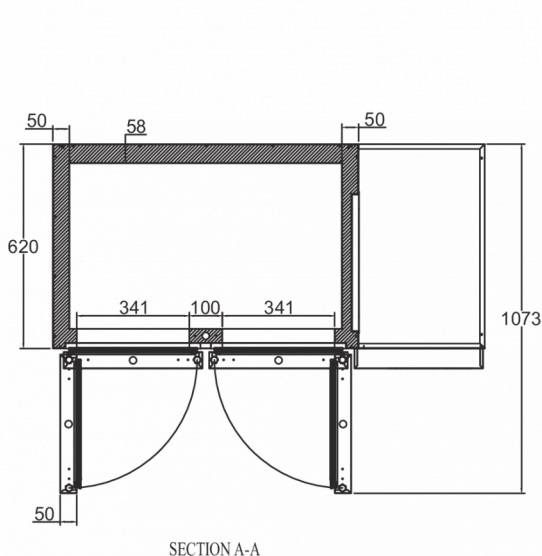

HOSHIZAKI

Premier K 2 SL DL DR L E

TEKNISKE SPECIFIKATIONER

Temperaturinterval	Hyldestørrelse	Volumen, brutto	Klimaklasse
+2/+12°C	1/1 GN	301 l	5

Eltilslutning	Max tilslutningseffekt	Kuldebehov (ved -10°C)
230V, 50Hz	280 W	633 W

FORSENDELSESSPECIFIKATIONER

Bredde (pakket)	Dybde (pakket)	Højde (pakket)	Volumen (pakket)	Bruttovægt	Bredde	Dybde	Højde	Højde inklusive ben (minimum)	Højde inklusive ben (maksimum)	Nettovægt
1.340 mm	730 mm	1.220 mm	1,193 m³	112 kg	1.314 mm	700 mm	848 mm	978 mm	1.028 mm	100 kg

Ansvarsfraskrivelse: Der er gjort alt for at sikre, at oplysningerne i dette specifikationsblad er nøjagtige på udgivelsestidspunktet. Hoshizaki Europe BV påtager sig intet ansvar eller forpligtelser for typografiske fejl eller udeladelser eller for enhver fejlforklaring af informationen i publikationen og forbeholder sig retten til at ændre uden varsel.

Hoshizaki Belgium
Hoshizaki Danmark
Hoshizaki Deutschland
Hoshizaki France
Hoshizaki Iberia
Hoshizaki Italia
Hoshizaki Middle East

info@hoshizaki.nl
info@hoshizaki.dk
vertrieb@hoshizaki.de
info@hoshizaki.fr
info@hoshizaki.es
commerciale@hoshizaki.it
sales.ex@hoshizaki-europe.com

Hoshizaki Netherlands info@hoshizaki.nl
Hoshizaki Norge salg@hoshizaki.no
Hoshizaki Sverige order@hoshizaki.se
Hoshizaki UK uksales@hoshizaki.uk
Eksportlande sales.ex@hoshizaki-europe.com
Øvrige lande sales.ex@hoshizaki-europe.com

www.hoshizaki.dk