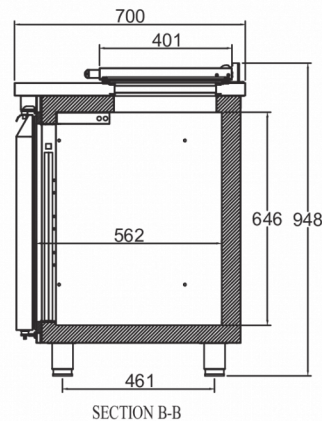

HOSHIZAKI

Premier K 2 SL DL DR L E

TEKNISKE SPECIFIKATIONER

Temperaturinterval	Hyldestørrelse	Volumen, brutto	Klimaklasse
+2/+12°C	1/1 GN	301 l	5

Eltilslutning	Max tilslutningseffekt	Kuldebehov (ved -10°C)
230V, 50Hz	280 W	633 W

FORSENDELSESSPECIFIKATIONER

Bredde (pakket)	Dybde (pakket)	Højde (pakket)	Volumen (pakket)	Bruttovægt	Bredde	Dybde	Højde	Højde inklusive ben (minimum)	Højde inklusive ben (maksimum)	Nettovægt
1.340 mm	730 mm	1.220 mm	1,193 m³	112 kg	1.314 mm	700 mm	848 mm	978 mm	1.028 mm	100 kg

Ansvarsfraskrivelse: Der er gjort alt for at sikre, at oplysningerne i dette specifikationsblad er nøjagtige på udgivelsestidspunktet. Hoshizaki Europe BV påtager sig intet ansvar eller forpligtelser for typografiske fejl eller udeladelser eller for enhver fejlforklaring af informationen i publikationen og forbeholder sig retten til at ændre uden varsel.

Hoshizaki Belgium
Hoshizaki Danmark
Hoshizaki Deutschland
Hoshizaki France
Hoshizaki Iberia
Hoshizaki Italia
Hoshizaki Middle East

info@hoshizaki.nl
info@hoshizaki.dk
vertrieb@hoshizaki.de
info@hoshizaki.fr
info@hoshizaki.es
commerciale@hoshizaki.it
sales.ex@hoshizaki-europe.com

Hoshizaki Netherlands info@hoshizaki.nl
Hoshizaki Norge salg@hoshizaki.no
Hoshizaki Sverige order@hoshizaki.se
Hoshizaki UK uksales@hoshizaki.uk
Eksportlande sales.ex@hoshizaki-europe.com
Øvrige lande sales.ex@hoshizaki-europe.com

www.hoshizaki.dk