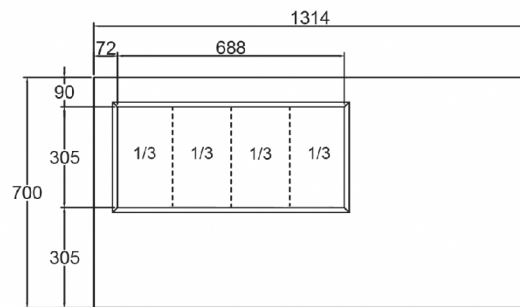

HOSHIZAKI

Premier K 2 SL DL DR L E

TEKNISKE SPECIFIKATIONER

Temperaturinterval	Hyldestørrelse	Volumen, brutto	Klimaklasse
+2/+12°C	1/1 GN	301 l	5

Eltilslutning	Max tilslutningseffekt	Kuldebehov (ved -10°C)
230V, 50Hz	280 W	633 W

FORSENDELSESSPECIFIKATIONER

Bredde (pakket)	Dybde (pakket)	Højde (pakket)	Volumen (pakket)	Bruttovægt	Bredde	Dybde	Højde	Højde inklusive ben (minimum)	Højde inklusive ben (maksimum)	Nettovægt
1.340 mm	730 mm	1.220 mm	1,193 m³	112 kg	1.314 mm	700 mm	848 mm	978 mm	1.028 mm	100 kg

Ansvarsfraskrivelse: Der er gjort alt for at sikre, at oplysningerne i dette specifikationsblad er nøjagtige på udgivelsestidspunktet. Hoshizaki Europe BV påtager sig intet ansvar eller forpligtelser for typografiske fejl eller udeladelser eller for enhver fejlforklaring af informationen i publikationen og forbeholder sig retten til at ændre uden varsel.

Hoshizaki Belgium
Hoshizaki Danmark
Hoshizaki Deutschland
Hoshizaki France
Hoshizaki Iberia
Hoshizaki Italia
Hoshizaki Middle East

info@hoshizaki.nl
info@hoshizaki.dk
vertrieb@hoshizaki.de
info@hoshizaki.fr
info@hoshizaki.es
commerciale@hoshizaki.it
sales.ex@hoshizaki-europe.com

Hoshizaki Netherlands info@hoshizaki.nl
Hoshizaki Norge salg@hoshizaki.no
Hoshizaki Sverige order@hoshizaki.se
Hoshizaki UK uksales@hoshizaki.uk
Eksportlande sales.ex@hoshizaki-europe.com
Øvrige lande sales.ex@hoshizaki-europe.com

www.hoshizaki.dk