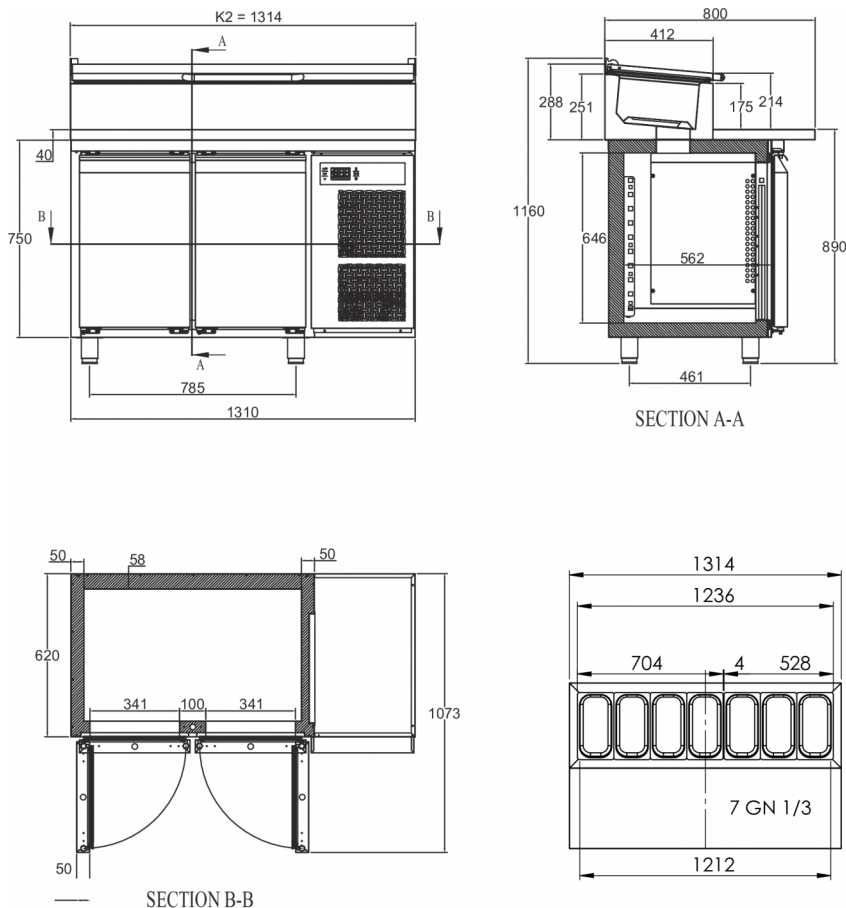

HOSHIZAKI

Premier K 2 PT DL DR L E

TEKNISKE SPECIFIKATIONER

Temperaturinterval	Hyldestørrelse	Volumen, brutto	Klimaklasse
+2/+12°C	1/1 GN	301 l	5

Eltilslutning	Max tilslutningseffekt	Kuldebehov (ved -10°C)
230V, 50Hz	280 W	633 W

FORSENDELSESSPECIFIKATIONER

Bredde (pakket)	Dybde (pakket)	Højde (pakket)	Volumen (pakket)	Bruttovægt	Bredde	Dybde	Højde	Højde inklusive ben (minimum)	Højde inklusive ben (maksimum)	Nettovægt
1.340 mm	830 mm	1.375 mm	1,529 m³	162 kg	1.314 mm	800 mm	1.060 mm	1.190 mm	1.240 mm	150 kg

Ansvarsfraskrivelse: Der er gjort alt for at sikre, at oplysningerne i dette specifikationsblad er nøjagtige på udgivelsestidspunktet. Hoshizaki Europe BV påtager sig intet ansvar eller forpligtelser for typografiske fejl eller udeladelser eller for enhver fejlforklning af informationen i publikationen og forbeholder sig retten til at ændre uden varsel.

Hoshizaki Belgium
Hoshizaki Danmark
Hoshizaki Deutschland
Hoshizaki France
Hoshizaki Iberia
Hoshizaki Italia
Hoshizaki Middle East

info@hoshizaki.nl
info@hoshizaki.dk
vertrieb@hoshizaki.de
info@hoshizaki.fr
info@hoshizaki.es
commerciale@hoshizaki.it
sales.ex@hoshizaki-europe.com

Hoshizaki Netherlands info@hoshizaki.nl
Hoshizaki Norge salg@hoshizaki.no
Hoshizaki Sverige order@hoshizaki.se
Hoshizaki UK uksales@hoshizaki.uk
Eksporlande sales.ex@hoshizaki-europe.com
Øvrige lande sales.ex@hoshizaki-europe.com

www.hoshizaki.dk