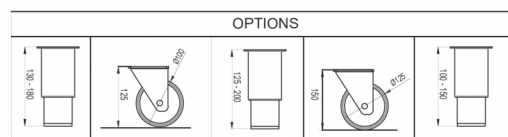

HOSHIZAKI

Premier K 2 PT DL DR L E

TEKNISKE SPECIFIKATIONER

Temperaturinterval	Hyldestørrelse	Volumen, brutto	Klimaklasse
+2/+12°C	1/1 GN	301 l	5

Eltilslutning	Max tilslutningseffekt	Kuldebehov (ved -10°C)
230V, 50Hz	280 W	633 W

FORSENDELSESSPECIFIKATIONER

Bredde (pakket)	Dybde (pakket)	Højde (pakket)	Volumen (pakket)	Bruttovægt	Bredde	Dybde	Højde	Højde inklusive ben (minimum)	Højde inklusive ben (maksimum)	Nettovægt
1.340 mm	830 mm	1.375 mm	1,529 m³	162 kg	1.314 mm	800 mm	1.060 mm	1.190 mm	1.240 mm	150 kg

Ansvarsfraskrivelse: Der er gjort alt for at sikre, at oplysningerne i dette specifikationsblad er nøjagtige på udgivelsestidspunktet. Hoshizaki Europe BV påtager sig intet ansvar eller forpligtelser for typografiske fejl eller udeladelser eller for enhver fejlforklning af informationen i publikationen og forbeholder sig retten til at ændre uden varsel.

Hoshizaki Belgium
Hoshizaki Danmark
Hoshizaki Deutschland
Hoshizaki France
Hoshizaki Iberia
Hoshizaki Italia
Hoshizaki Middle East

info@hoshizaki.nl
info@hoshizaki.dk
vertrieb@hoshizaki.de
info@hoshizaki.fr
info@hoshizaki.es
commerciale@hoshizaki.it
sales.ex@hoshizaki-europe.com

Hoshizaki Netherlands info@hoshizaki.nl
Hoshizaki Norge salg@hoshizaki.no
Hoshizaki Sverige order@hoshizaki.se
Hoshizaki UK uksales@hoshizaki.uk
Eksporlande sales.ex@hoshizaki-europe.com
Øvrige lande sales.ex@hoshizaki-europe.com

www.hoshizaki.dk