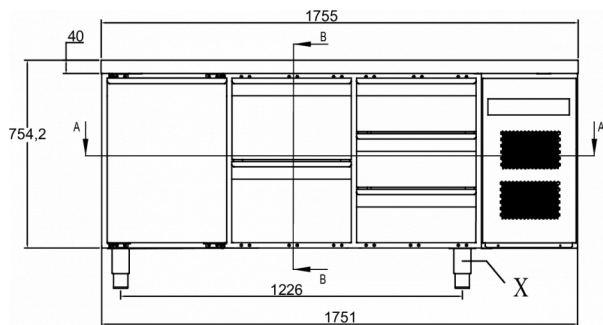

HOSHIZAKI

Premier K 3 A DL 2D 2D L E

TEKNISKE SPECIFIKATIONER

Temperaturinterval	GN pladestørrelse	Hyldestørrelse	Volumen, brutto	Nettonytttevolumen	Klimaklasse	Lydniveau
+2/+12°C	1/1 GN	1/1 GN	463 l	272 l	5	43 dB(A)

Eltilslutning	Max tilslutningseffekt	Kuldebehov (ved -10°C)
230V, 50Hz	125 W	350 W

FORSENDELSESSPECIFIKATIONER

Bredde (pakket)	Dybde (pakket)	Højde (pakket)	Volumen (pakket)	Bruttovægt	Bredde	Dybde	Højde	Højde inklusive ben (minimum)	Højde inklusive ben (maksimum)	Nettovægt
1.783 mm	730 mm	1.081 mm	1,43 m³	158 kg	1.755 mm	700 mm	754,2 mm	884,2 mm	934,2 mm	145 kg

Ansvarsfraskrivelse: Der er gjort alt for at sikre, at oplysningerne i dette specifikationsblad er nøjagtige på udgivelsestidspunktet. Hoshizaki Europe BV påtager sig intet ansvar eller forpligtelser for typografiske fejl eller udeladelser eller for enhver fejlfortolkning af informationen i publikationen og forbeholder sig retten til at ændre uden varsel.

SECTION A-A