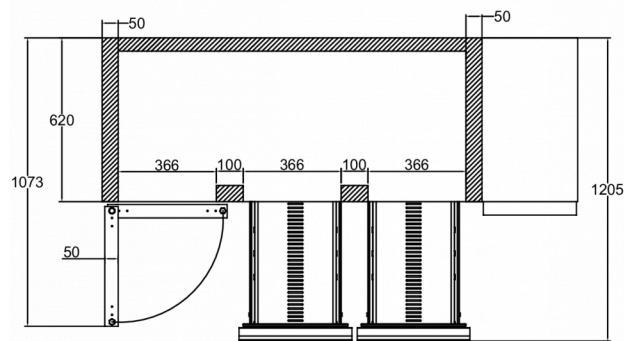

HOSHIZAKI

Premier K 3 A DL 2D 2D L E

TEKNISKE SPECIFIKATIONER

Temperaturinterval	GN pladestørrelse	Hyldestørrelse	Volumen, brutto	Nettonytttevolumen	Klimaklasse	Lydniveau
+2/+12°C	1/1 GN	1/1 GN	463 l	272 l	5	43 dB(A)

Eltilslutning	Max tilslutningseffekt	Kuldebehov (ved -10°C)
230V, 50Hz	125 W	350 W

FORSENDELSESSPECIFIKATIONER

Bredde (pakket)	Dybde (pakket)	Højde (pakket)	Volumen (pakket)	Bruttovægt	Bredde	Dybde	Højde	Højde inklusive ben (minimum)	Højde inklusive ben (maksimum)	Nettovægt
1.783 mm	730 mm	1.081 mm	1,43 m³	158 kg	1.755 mm	700 mm	754,2 mm	884,2 mm	934,2 mm	145 kg

Ansvarsfraskrivelse: Der er gjort alt for at sikre, at oplysningerne i dette specifikationsblad er nøjagtige på udgivelsestidspunktet. Hoshizaki Europe BV påtager sig intet ansvar eller forpligtelser for typografiske fejl eller udeladelser eller for enhver fejlfortolkning af informationen i publikationen og forbeholder sig retten til at ændre uden varsel.

SECTION A-A