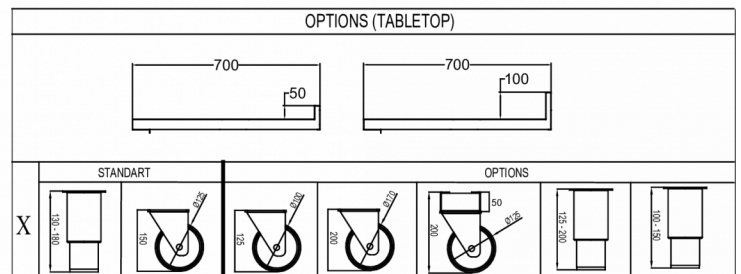

DATE

Hoshizaki Belgium
Hoshizaki Danmark
Hoshizaki Deutschland
Hoshizaki France
Hoshizaki Iberia
Hoshizaki Italia
Hoshizaki Middle East

info@hoshizaki.nl
info@hoshizaki.dk
vertrieb@hoshizaki.de
info@hoshizaki.fr
info@hoshizaki.es
commerciale@hoshizaki.it
sales.ex@hoshizaki-europe.com

Hoshizaki Netherlands info@hoshizaki.nl
Hoshizaki Norge salg@hoshizaki.no
Hoshizaki Sverige order@hoshizaki.se
Hoshizaki UK uksales@hoshizaki.uk
Eksportlande sales.ex@hoshizaki-europe.com
Øvrige lande sales.ex@hoshizaki-europe.com

www.hoshizaki.dk