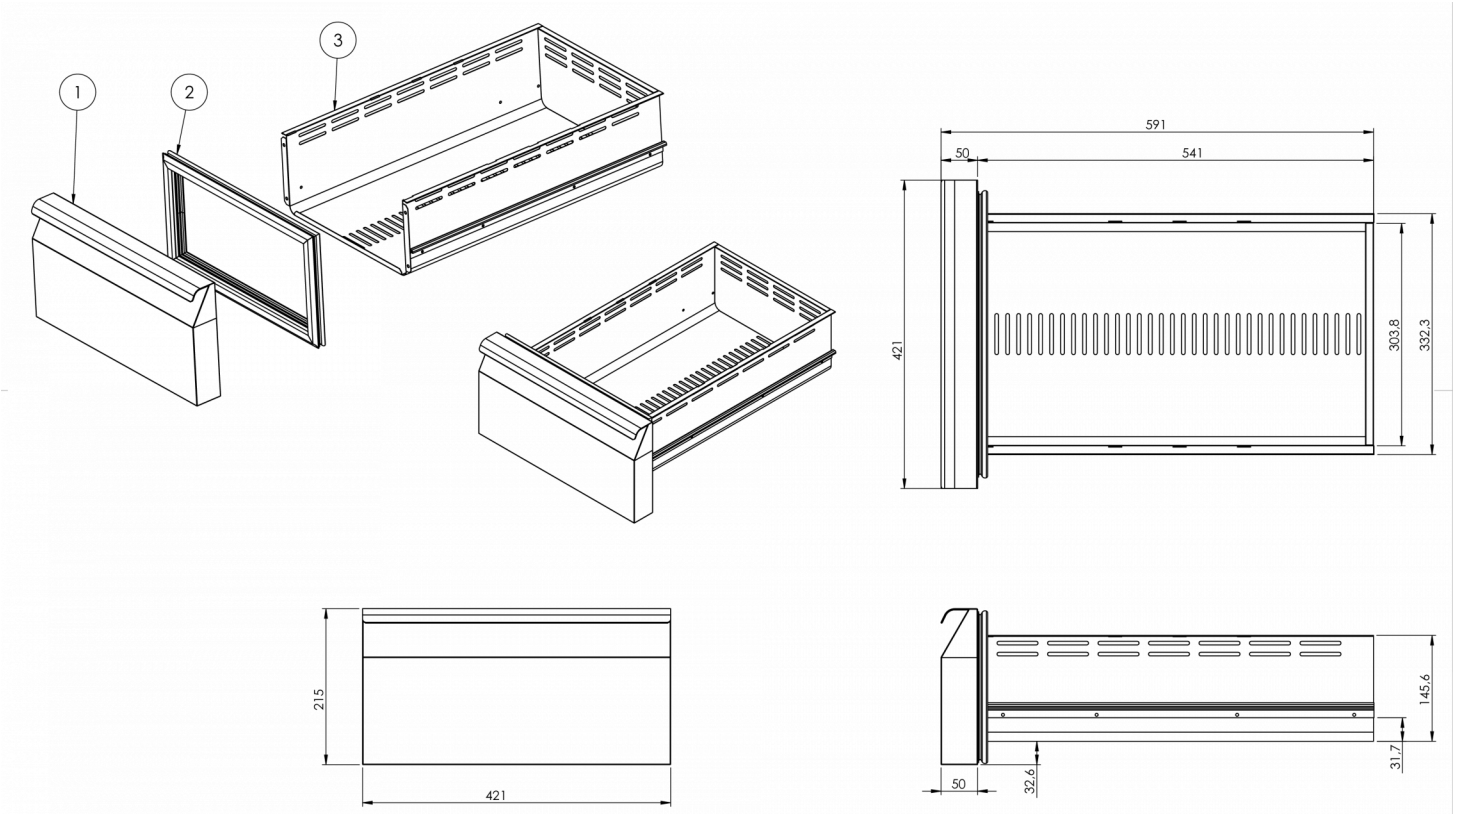

HOSHIZAKI

Premier K 3 A DL 2D 2D L E

HOSHIZAKI

Hoshizaki Belgium
Hoshizaki Danmark
Hoshizaki Deutschland
Hoshizaki France
Hoshizaki Iberia
Hoshizaki Italia
Hoshizaki Middle East

info@hoshizaki.nl
info@hoshizaki.dk
vertrieb@hoshizaki.de
info@hoshizaki.fr
info@hoshizaki.es
commerciale@hoshizaki.it
sales.ex@hoshizaki-europe.com

Hoshizaki Netherlands info@hoshizaki.nl
Hoshizaki Norge salg@hoshizaki.no
Hoshizaki Sverige order@hoshizaki.se
Hoshizaki UK uksales@hoshizaki.uk
Eksporthandl. sales.ex@hoshizaki-europe.com
Øvrige lande sales.ex@hoshizaki-europe.com

www.hoshizaki.dk