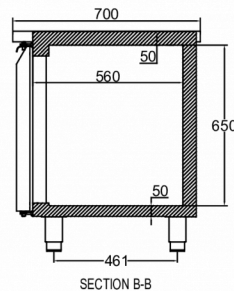

HOSHIZAKI

Premier K 3 A DL 2D 2D L E

TEKNISKE SPECIFIKATIONER

Temperaturinterval	GN pladestørrelse	Hyldestørrelse	Volumen, brutto	Nettonytttevolumen	Klimaklasse	Lydniveau
+2/+12°C	1/1 GN	1/1 GN	463 l	272 l	5	43 dB(A)

Eltilslutning	Max tilslutningseffekt	Kuldebehov (ved -10°C)
230V, 50Hz	125 W	350 W

FORSENDELSESSPECIFIKATIONER

Bredde (pakket)	Dybde (pakket)	Højde (pakket)	Volumen (pakket)	Bruttovægt	Bredde	Dybde	Højde	Højde inklusive ben (minimum)	Højde inklusive ben (maksimum)	Nettovægt
1.783 mm	730 mm	1.081 mm	1,43 m³	158 kg	1.755 mm	700 mm	754,2 mm	884,2 mm	934,2 mm	145 kg

Ansvarsfraskrivelse: Der er gjort alt for at sikre, at oplysningerne i dette specifikationsblad er nøjagtige på udgivelsestidspunktet. Hoshizaki Europe BV påtager sig intet ansvar eller forpligtelser for typografiske fejl eller udeladelser eller for enhver fejlfortolkning af informationen i publikationen og forbeholder sig retten til at ændre uden varsel.

SECTION A-A