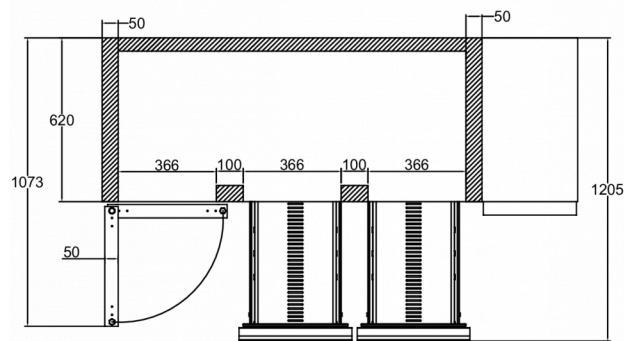

HOSHIZAKI

Premier K 3 A DL 2D 3D L E

TEKNISKE SPECIFIKATIONER

Temperaturinterval	GN pladestørrelse	Hyldestørrelse	Volumen, brutto	Nettonytttevolumen	Klimaklasse	Lydniveau
+2/+12°C	1/1 GN	1/1 GN	463 l	262 l	5	43 dB(A)

Eltilslutning	Max tilslutningseffekt	Kuldebehov (ved -10°C)
230V, 50Hz	125 W	350 W

FORSENDELSESSPECIFIKATIONER

Bredde (pakket)	Dybde (pakket)	Højde (pakket)	Volumen (pakket)	Bruttovægt	Bredde	Dybde	Højde	Højde inklusive ben (minimum)	Højde inklusive ben (maksimum)	Nettovægt
1.783 mm	730 mm	1.081 mm	1,43 m³	162 kg	1.755 mm	700 mm	754,2 mm	884,2 mm	934,2 mm	149 kg

Ansvarsfraskrivelse: Der er gjort alt for at sikre, at oplysningerne i dette specifikationsblad er nøjagtige på udgivelsestidspunktet. Hoshizaki Europe BV påtager sig intet ansvar eller forpligtelser for typografiske fejl eller udeladelser eller for enhver fejlfortolkning af informationen i publikationen og forbeholder sig retten til at ændre uden varsel.

SECTION A-A

DATP