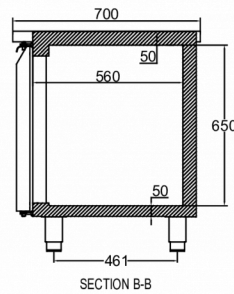

HOSHIZAKI

Premier K 3 A DL 2D 3D L E

TEKNISKE SPECIFIKATIONER

Temperaturinterval	GN pladestørrelse	Hyldestørrelse	Volumen, brutto	Nettonytttevolumen	Klimaklasse	Lydniveau
+2/+12°C	1/1 GN	1/1 GN	463 l	262 l	5	43 dB(A)

Eltilslutning	Max tilslutningseffekt	Kuldebehov (ved -10°C)
230V, 50Hz	125 W	350 W

FORSENDELSESSPECIFIKATIONER

Bredde (pakket)	Dybde (pakket)	Højde (pakket)	Volumen (pakket)	Bruttovægt	Bredde	Dybde	Højde	Højde inklusive ben (minimum)	Højde inklusive ben (maksimum)	Nettovægt
1.783 mm	730 mm	1.081 mm	1,43 m³	162 kg	1.755 mm	700 mm	754,2 mm	884,2 mm	934,2 mm	149 kg

Ansvarsfraskrivelse: Der er gjort alt for at sikre, at oplysningerne i dette specifikationsblad er nøjagtige på udgivelsestidspunktet. Hoshizaki Europe BV påtager sig intet ansvar eller forpligtelser for typografiske fejl eller udeladelser eller for enhver fejlfortolkning af informationen i publikationen og forbeholder sig retten til at ændre uden varsel.

SECTION A-A

DATP