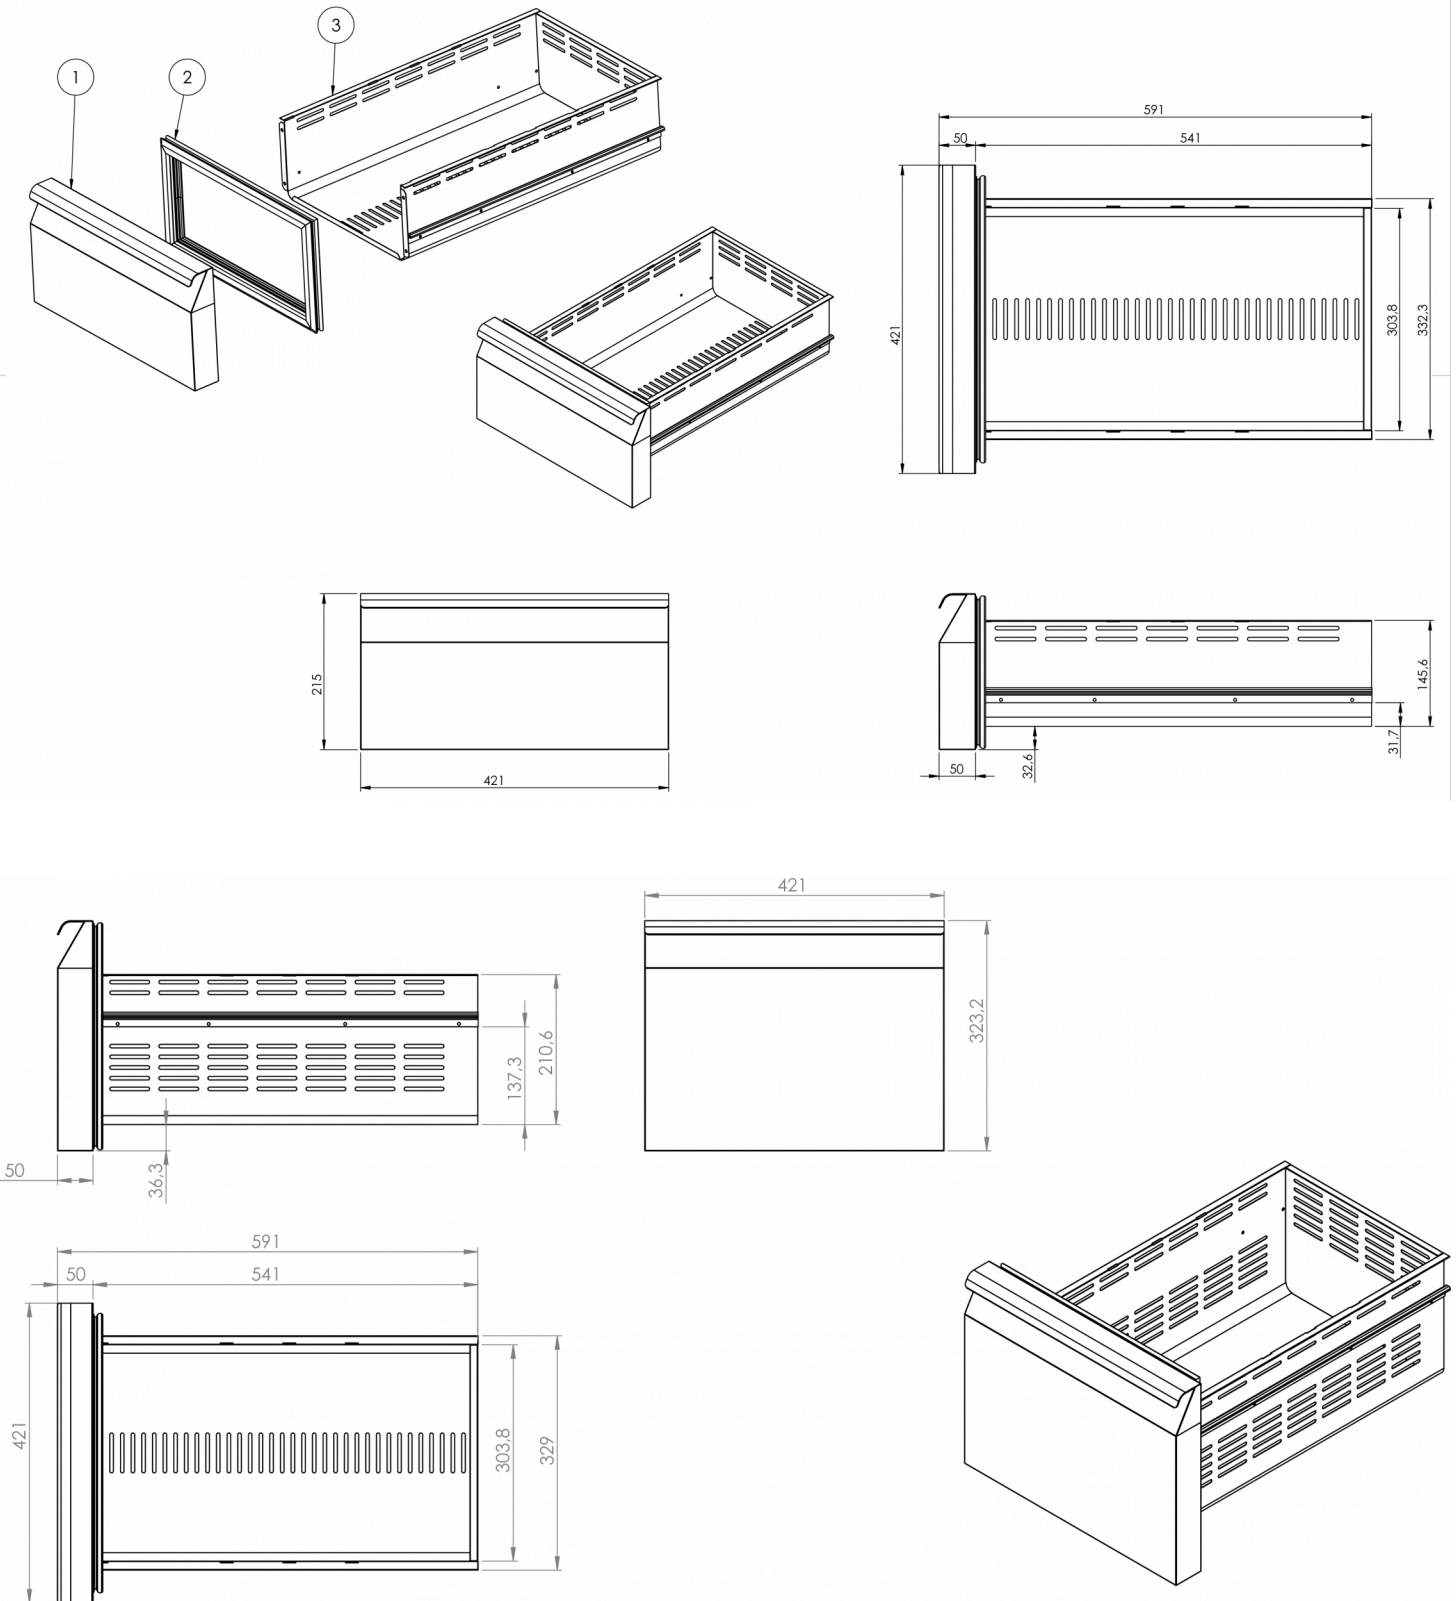

HOSHIZAKI

Premier K 3 A DL 2D 3D L E

Hoshizaki Belgium
Hoshizaki Danmark
Hoshizaki Deutschland
Hoshizaki France
Hoshizaki Iberia
Hoshizaki Italia
Hoshizaki Middle East

info@hoshizaki.nl
info@hoshizaki.dk
vertrieb@hoshizaki.de
info@hoshizaki.fr
info@hoshizaki.es
commerciale@hoshizaki.it
sales.ex@hoshizaki-europe.com

Hoshizaki Netherlands info@hoshizaki.nl
Hoshizaki Norge salg@hoshizaki.no
Hoshizaki Sverige order@hoshizaki.se
Hoshizaki UK uksales@hoshizaki.uk
Eksportlande sales.ex@hoshizaki-europe.com
Øvrige lande sales.ex@hoshizaki-europe.com

www.hoshizaki.dk