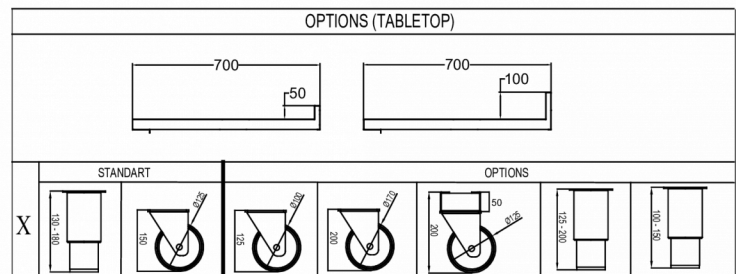

Hoshizaki Belgium
Hoshizaki Danmark
Hoshizaki Deutschland
Hoshizaki France
Hoshizaki Iberia
Hoshizaki Italia
Hoshizaki Middle East

info@hoshizaki.nl
info@hoshizaki.dk
vertrieb@hoshizaki.de
info@hoshizaki.fr
info@hoshizaki.es
commerciale@hoshizaki.it
sales.ex@hoshizaki-europe.com

Hoshizaki Netherlands info@hoshizaki.nl
Hoshizaki Norge salg@hoshizaki.no
Hoshizaki Sverige order@hoshizaki.se
Hoshizaki UK uksales@hoshizaki.uk
Eksporlande sales.ex@hoshizaki-europe.com
Øvrige lande sales.ex@hoshizaki-europe.com

www.hoshizaki.dk