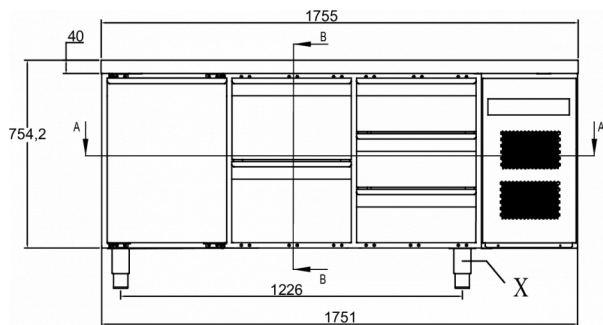

HOSHIZAKI

Premier K 3 A DL 2D 3D L E

TEKNISKE SPECIFIKATIONER

Temperaturinterval	GN pladestørrelse	Hyldestørrelse	Volumen, brutto	Nettonytttevolumen	Klimaklasse	Lydniveau
+2/+12°C	1/1 GN	1/1 GN	463 l	262 l	5	43 dB(A)

Eltilslutning	Max tilslutningseffekt	Kuldebehov (ved -10°C)
230V, 50Hz	125 W	350 W

FORSENDELSESSPECIFIKATIONER

Bredde (pakket)	Dybde (pakket)	Højde (pakket)	Volumen (pakket)	Bruttovægt	Bredde	Dybde	Højde	Højde inklusive ben (minimum)	Højde inklusive ben (maksimum)	Nettovægt
1.783 mm	730 mm	1.081 mm	1,43 m³	162 kg	1.755 mm	700 mm	754,2 mm	884,2 mm	934,2 mm	149 kg

Ansvarsfraskrivelse: Der er gjort alt for at sikre, at oplysningerne i dette specifikationsblad er nøjagtige på udgivelsestidspunktet. Hoshizaki Europe BV påtager sig intet ansvar eller forpligtelser for typografiske fejl eller udeladelser eller for enhver fejlfortolkning af informationen i publikationen og forbeholder sig retten til at ændre uden varsel.

SECTION A-A

DATP