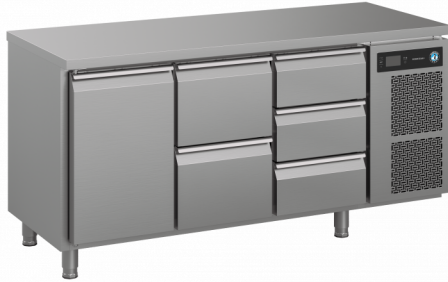

HOSHIZAKI

Premier K 3 A DL 2D 3D L E Kølebord med 3 sektioner

PRODUKTSERIE: PREMIER 370
VARENUMMER: 31 1000134100
OPRINDELSESLAND: TYRKIET

Hoshizaki Premier K 3 A DL 2D 3D L E er et 1/1 GN kølebord med 1 dørsektion, 1 skuffesektion med 2 x 1/2 skuffer, 1 skuffesektion med 3 x 1/3 skuffer og en plan bordplade uden bagkant. Den har et netto nyttevolumen på 262 ltr. Hyldebredden er 325 mm. Højdeindstilbare ben, 130-180 mm.

- Ventileret køling
- Al ventilation sker fra forsiden af bordet
- Bordet kan integreres fuldt ud. Da al ventilation sker fra forsiden, skal der ikke tages hensyn til luftstrømme på undersiden, siderne eller på bagsiden af bordet
- Automatisk afrimning med genfordampning af tøvand
- Kabinet og kompressorum i kraftig konstruktion (heavy duty)
- Klimaklasse 5 kølesystem, der er lavet til brug i op til +40°C omgivelsestemperatur
- Udvendig og indvendig i rustfrit stål AISI 304
- Det kompakte køleanlæg kan trækkes frem for nem service og vedligeholdelse
- Køleanlægget er én kompakt enhed, placeret i sektionen yderst til højre
- Aftageligt kondensatorfilter for rengøring eller udskiftning
- Vendbar dør
- Kipsikre hylder
- Det kraftfulde kølesystem gør det muligt at placere skuffesektionen i faget ved siden af kompressorenheden
- Skuffer med udræksstop
- 3 x 1/3 skuffesektion passer til 150 mm høje GN bakker
- Aftagelige magnetiske dør- og skuffetætningslister med tredobbelt isolering
- Indvendig bund formet som spildbakke til opsamling af væsker
- IP 2X vandbeskyttelsesstandard
- Matchende design med Premier-skabsserien

Hjul (sæt), H = 200 mm

Hjul, forhøjerkit (øger hjulhøjden med 50 mm)

Trådhylde, rustfrit stål, 325 x 530 mm

Trådhylde, grå 325 x 530 mm

Bæreskinne (1 sæt m/2 skinner)

Dørsektion

Skuffesektion med 2 x 1/2 skuffer