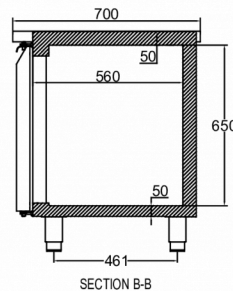

HOSHIZAKI

Premier K 3 A 3D 3D 3D L E

TEKNISKE SPECIFIKATIONER

Temperaturinterval	GN pladestørrelse	Volumen, brutto	Nettonyttevolumen	Klimaklasse	Lydniveau
+2/+12°C	1/1 GN	463 l	232 l	5	43 dB(A)

Eltilslutning	Max tilslutningseffekt	Kuldebehov (ved -10°C)
230V, 50Hz	125 W	350 W

FORSENDELSESSPECIFIKATIONER

Bredde (pakket)	Dybde (pakket)	Højde (pakket)	Volumen (pakket)	Bruttovægt	Bredde	Dybde	Højde	Højde inklusive ben (minimum)	Højde inklusive ben (maksimum)	Nettovægt
1.783 mm	730 mm	1.081 mm	1,43 m³	177 kg	1.755 mm	700 mm	754,2 mm	884,2 mm	934,2 mm	164 kg

Ansvarsfraskrivelse: Der er gjort alt for at sikre, at oplysningerne i dette specifikationsblad er nøjagtige på udgivelsestidspunktet. Hoshizaki Europe BV påtager sig intet ansvar eller forpligtelser for typografiske fejl eller udeladelser eller for enhver fejlfortolkning af informationen i publikationen og forbeholder sig retten til at ændre uden varsel.

DATP