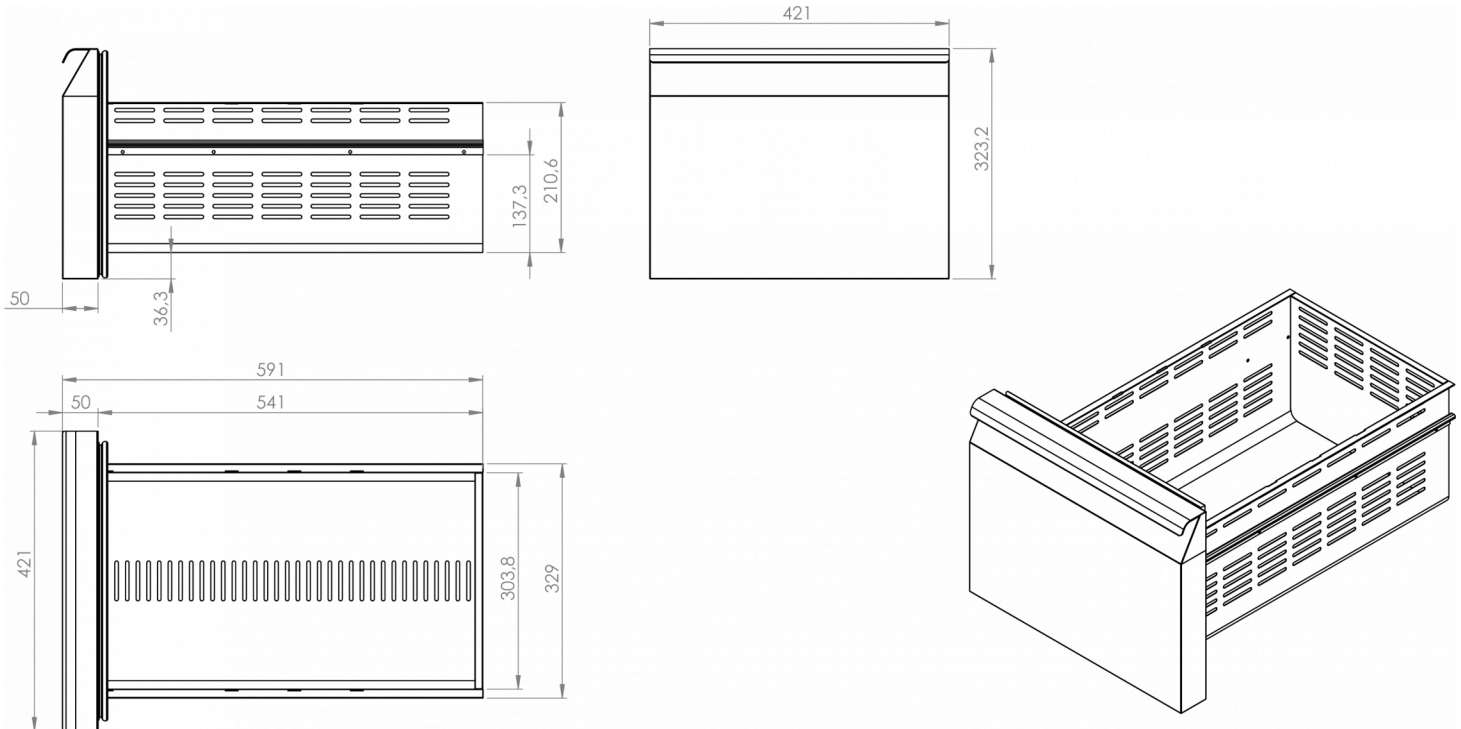

HOSHIZAKI

Premier K 3 A 3D 3D 3D L E

Hoshizaki Belgium
Hoshizaki Danmark
Hoshizaki Deutschland
Hoshizaki France
Hoshizaki Iberia
Hoshizaki Italia
Hoshizaki Middle East

info@hoshizaki.nl
info@hoshizaki.dk
vertrieb@hoshizaki.de
info@hoshizaki.fr
info@hoshizaki.es
commerciale@hoshizaki.it
sales.ex@hoshizaki-europe.com

Hoshizaki Netherlands info@hoshizaki.nl
Hoshizaki Norge salg@hoshizaki.no
Hoshizaki Sverige order@hoshizaki.se
Hoshizaki UK uksales@hoshizaki.uk
Eksportlande sales.ex@hoshizaki-europe.com
Øvrige lande sales.ex@hoshizaki-europe.com

www.hoshizaki.dk