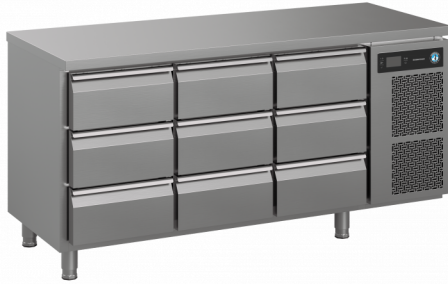

## Premier K 3 A 3D 3D 3D L E Kølebord med 3 sektioner

PRODUKTSERIE: PREMIER 370  
VARENUMMER: 31 1000444100  
OPRINDELSESLAND: TYRKIET

Hoshizaki Premier K 3 A 3D 3D 3D L E er et 1/1 GN kølebord med 3 skuffesektioner med 3 x 1/3 skuffer i hver og en plan bordplade uden bagkant. Den har et netto nyttevolumen på 232 ltr. Højdeindstillbare ben, 130-180 mm.

- Ventileret køling
- Al ventilation sker fra forsiden af bordet
- Bordet kan integreres fuldt ud. Da al ventilation sker fra forsiden, skal der ikke tages hensyn til luftstrømme på undersiden, siderne eller på bagsiden af bordet
- Automatisk afrimning med genfordampning af tøvand
- Kabinet og kompressorrum i kraftig konstruktion (heavy duty)
- Klimaklasse 5 kølesystem, der er lavet til brug i op til +40°C omgivelsestemperatur
- Udvendig og indvendig i rustfrit stål AISI 304
- Det kompakte køleanlæg kan trækkes frem for nem service og vedligeholdelse
- Køleanlægget er én kompakt enhed, placeret i sektionen yderst til højre
- Aftageligt kondensatorfilter for rengøring eller udskiftning
- Det kraftfulde kølesystem gør det muligt at placere skuffesektionen i faget ved siden af kompressorenheden
- Skuffer med udtræksstop
- 3 x 1/3 skuffesektion passer til 150 mm høje GN bakker
- Aftagelige magnetiske skuffetætningslister med tredobbelt isolering
- Indvendig bund formet som spildbakke til opsamling af væsker
- IP 2X vandbeskyttelsesstandard
- Matchende design med Premier-skabsserien