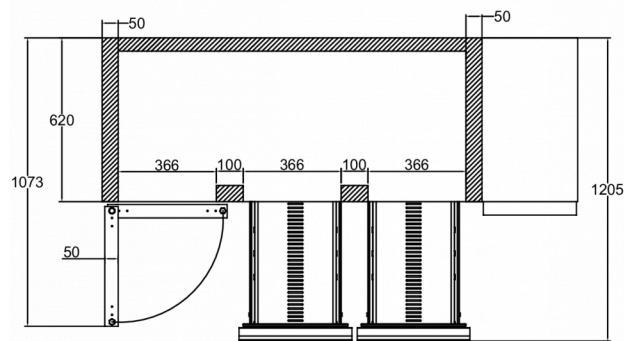

HOSHIZAKI

Premier K 3 A 3D 3D 3D L E

TEKNISKE SPECIFIKATIONER

Temperaturinterval	GN pladestørrelse	Volumen, brutto	Nettonyttevolumen	Klimaklasse	Lydniveau
+2/+12°C	1/1 GN	463 l	232 l	5	43 dB(A)

Eltilslutning	Max tilslutningseffekt	Kuldebehov (ved -10°C)
230V, 50Hz	125 W	350 W

FORSENDELSESSPECIFIKATIONER

Bredde (pakket)	Dybde (pakket)	Højde (pakket)	Volumen (pakket)	Bruttovægt	Bredde	Dybde	Højde	Højde inklusive ben (minimum)	Højde inklusive ben (maksimum)	Nettovægt
1.783 mm	730 mm	1.081 mm	1,43 m³	177 kg	1.755 mm	700 mm	754,2 mm	884,2 mm	934,2 mm	164 kg

Ansvarsfraskrivelse: Der er gjort alt for at sikre, at oplysningerne i dette specifikationsblad er nøjagtige på udgivelsestidspunktet. Hoshizaki Europe BV påtager sig intet ansvar eller forpligtelser for typografiske fejl eller udeladelser eller for enhver fejlfortolkning af informationen i publikationen og forbeholder sig retten til at ændre uden varsel.

DATP

Hoshizaki Belgium
Hoshizaki Danmark
Hoshizaki Deutschland
Hoshizaki France
Hoshizaki Iberia
Hoshizaki Italia
Hoshizaki Middle East

info@hoshizaki.nl
info@hoshizaki.dk
vertrieb@hoshizaki.de
info@hoshizaki.fr
info@hoshizaki.es
commerciale@hoshizaki.it
sales.ex@hoshizaki-europe.com

Hoshizaki Netherlands info@hoshizaki.nl
Hoshizaki Norge salg@hoshizaki.no
Hoshizaki Sverige order@hoshizaki.se
Hoshizaki UK uksales@hoshizaki.uk
Eksportlande sales.ex@hoshizaki-europe.com
Øvrige lande sales.ex@hoshizaki-europe.com

www.hoshizaki.dk