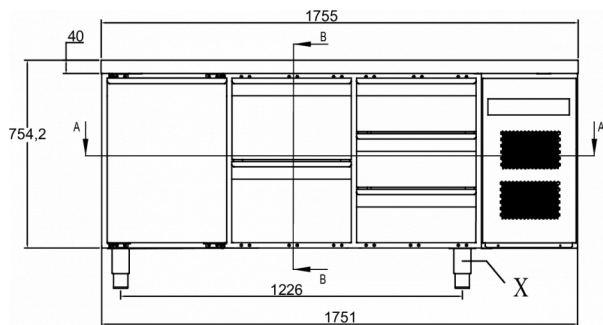

HOSHIZAKI

Premier K 3 A 3D 3D 3D L E

TEKNISKE SPECIFIKATIONER

Temperaturinterval	GN pladestørrelse	Volumen, brutto	Nettonyttevolumen	Klimaklasse	Lydniveau
+2/+12°C	1/1 GN	463 l	232 l	5	43 dB(A)

Eltilslutning	Max tilslutningseffekt	Kuldebehov (ved -10°C)
230V, 50Hz	125 W	350 W

FORSENDELSESSPECIFIKATIONER

Bredde (pakket)	Dybde (pakket)	Højde (pakket)	Volumen (pakket)	Bruttovægt	Bredde	Dybde	Højde	Højde inklusive ben (minimum)	Højde inklusive ben (maksimum)	Nettovægt
1.783 mm	730 mm	1.081 mm	1,43 m³	177 kg	1.755 mm	700 mm	754,2 mm	884,2 mm	934,2 mm	164 kg

Ansvarsfraskrivelse: Der er gjort alt for at sikre, at oplysningerne i dette specifikationsblad er nøjagtige på udgivelsestidspunktet. Hoshizaki Europe BV påtager sig intet ansvar eller forpligtelser for typografiske fejl eller udeladelser eller for enhver fejlfortolkning af informationen i publikationen og forbeholder sig retten til at ændre uden varsel.

DATP

Hoshizaki Belgium
Hoshizaki Danmark
Hoshizaki Deutschland
Hoshizaki France
Hoshizaki Iberia
Hoshizaki Italia
Hoshizaki Middle East

info@hoshizaki.nl
info@hoshizaki.dk
vertrieb@hoshizaki.de
info@hoshizaki.fr
info@hoshizaki.es
commerciale@hoshizaki.it
sales.ex@hoshizaki-europe.com

Hoshizaki Netherlands info@hoshizaki.nl
Hoshizaki Norge salg@hoshizaki.no
Hoshizaki Sverige order@hoshizaki.se
Hoshizaki UK uksales@hoshizaki.uk
Eksportlande sales.ex@hoshizaki-europe.com
Øvrige lande sales.ex@hoshizaki-europe.com

www.hoshizaki.dk