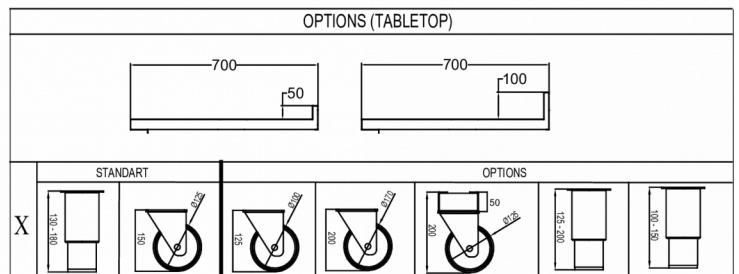

HOSHIZAKI

Premier K 3 A 3D 3D 3D L E

TEKNISKE SPECIFIKATIONER

Temperaturinterval	GN pladestørrelse	Volumen, brutto	Nettonyttevolumen	Klimaklasse	Lydniveau
+2/+12°C	1/1 GN	463 l	232 l	5	43 dB(A)

Eltilslutning	Max tilslutningseffekt	Kuldebehov (ved -10°C)
230V, 50Hz	125 W	350 W

FORSENDELSESSPECIFIKATIONER

Bredde (pakket)	Dybde (pakket)	Højde (pakket)	Volumen (pakket)	Bruttovægt	Bredde	Dybde	Højde	Højde inklusive ben (minimum)	Højde inklusive ben (maksimum)	Nettovægt
1.783 mm	730 mm	1.081 mm	1,43 m³	177 kg	1.755 mm	700 mm	754,2 mm	884,2 mm	934,2 mm	164 kg

Ansvarsfraskrivelse: Der er gjort alt for at sikre, at oplysningerne i dette specifikationsblad er nøjagtige på udgivelsestidspunktet. Hoshizaki Europe BV påtager sig intet ansvar eller forpligtelser for typografiske fejl eller udeladelser eller for enhver fejlfortolkning af informationen i publikationen og forbeholder sig retten til at ændre uden varsel.

DATP

Hoshizaki Belgium
Hoshizaki Danmark
Hoshizaki Deutschland
Hoshizaki France
Hoshizaki Iberia
Hoshizaki Italia
Hoshizaki Middle East

info@hoshizaki.nl
info@hoshizaki.dk
vertrieb@hoshizaki.de
info@hoshizaki.fr
info@hoshizaki.es
commerciale@hoshizaki.it
sales.ex@hoshizaki-europe.com

Hoshizaki Netherlands info@hoshizaki.nl
Hoshizaki Norge salg@hoshizaki.no
Hoshizaki Sverige order@hoshizaki.se
Hoshizaki UK uksales@hoshizaki.uk
Eksportlande sales.ex@hoshizaki-europe.com
Øvrige lande sales.ex@hoshizaki-europe.com

www.hoshizaki.dk