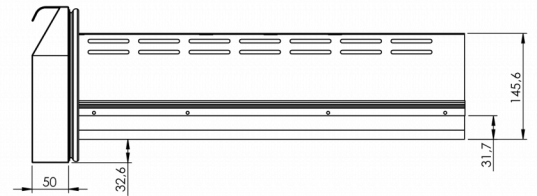

HOSHIZAKI

Premier K 3 B DL DL 2D L E

HOSHIZAKI

Hoshizaki Belgium
Hoshizaki Danmark
Hoshizaki Deutschland
Hoshizaki France
Hoshizaki Iberia
Hoshizaki Italia
Hoshizaki Middle East

info@hoshizaki.nl
info@hoshizaki.dk
vertrieb@hoshizaki.de
info@hoshizaki.fr
info@hoshizaki.es
commerciale@hoshizaki.it
sales.ex@hoshizaki-europe.com

Hoshizaki Netherlands info@hoshizaki.nl
Hoshizaki Norge salg@hoshizaki.no
Hoshizaki Sverige order@hoshizaki.se
Hoshizaki UK uksales@hoshizaki.uk
Eksporthandelen sales.ex@hoshizaki-europe.com
Øvrige lande sales.ex@hoshizaki-europe.com

www.hoshizaki.dk