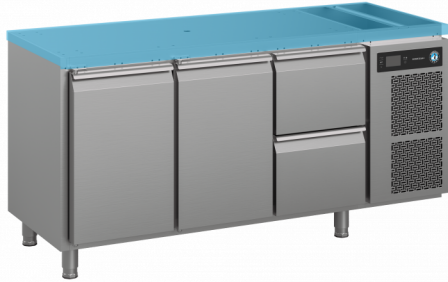

## Premier K 3 B DL DL 2D L E Kølebord med 3 sektioner

PRODUKTSERIE: PREMIER 370  
VARENUMMER: 31 1030113100  
OPRINDELSESLAND: TYRKIET

Hoshizaki Premier K 3 B DL DL DR L E er et 1/1 GN kølebord med 2 dørsektioner, 1 skuffesektion med 2 x 1/2 skuffer og en isoleringsbrik (ingen bordplade). Den har et nettouttefvolumen på 288 ltr. Hyldebredden er 325 mm. Højdeindstillbare ben, 130-180 mm.

- Ventileret køling
- Al ventilation sker fra forsiden af bordet
- Bordet kan integreres fuldt ud. Da al ventilation sker fra forsiden, skal der ikke tages hensyn til luftstrømme på undersiden, siderne eller på bagsiden af bordet
- Automatisk afrimning med genfordampning af tøvand
- Kabinet og kompressorum i kraftig konstruktion (heavy duty)
- Klimaklasse 5 kølesystem, der er lavet til brug i op til +40°C omgivelsestemperatur
- Udvendig og indvendig i rustfrit stål AISI 304
- Det kompakte køleanlæg kan trækkes frem for nem service og vedligeholdelse
- Køleanlægget er én kompakt enhed, placeret i sektionen yderst til højre
- Aftageligt kondensatorfilter for rengøring eller udskiftning
- Vendbare døre
- Kipsikre hylder
- Det kraftfulde kølesystem gør det muligt at placere skuffesektionen i faget ved siden af kompressorenheden
- Skuffer med udræksstop
- Aftagelige magnetiske dør- og skuffetætningslister med tredobbelt isolering
- Indvendig bund formet som spildbakke til opsamling af væsker
- IP 2X vandbeskyttelsesstandard
- Matchende design med Premier-skabsserien