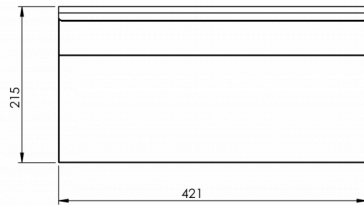

HOSHIZAKI

Premier K 3 B DL DL 2D L E

HOSHIZAKI

Hoshizaki Belgium
Hoshizaki Danmark
Hoshizaki Deutschland
Hoshizaki France
Hoshizaki Iberia
Hoshizaki Italia
Hoshizaki Middle East

info@hoshizaki.nl
info@hoshizaki.dk
vertrieb@hoshizaki.de
info@hoshizaki.fr
info@hoshizaki.es
commerciale@hoshizaki.it
sales.ex@hoshizaki-europe.com

Hoshizaki Netherlands info@hoshizaki.nl
Hoshizaki Norge salg@hoshizaki.no
Hoshizaki Sverige order@hoshizaki.se
Hoshizaki UK uksales@hoshizaki.uk
Eksporthandelen sales.ex@hoshizaki-europe.com
Øvrige lande sales.ex@hoshizaki-europe.com

www.hoshizaki.dk