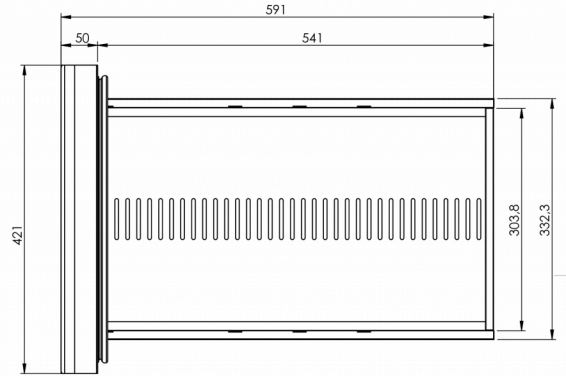

HOSHIZAKI

Premier K 3 B DL DL 2D L E

HOSHIZAKI

Hoshizaki Belgium
Hoshizaki Danmark
Hoshizaki Deutschland
Hoshizaki France
Hoshizaki Iberia
Hoshizaki Italia
Hoshizaki Middle East

info@hoshizaki.nl
info@hoshizaki.dk
vertrieb@hoshizaki.de
info@hoshizaki.fr
info@hoshizaki.es
commerciale@hoshizaki.it
sales.ex@hoshizaki-europe.com

Hoshizaki Netherlands info@hoshizaki.nl
Hoshizaki Norge salg@hoshizaki.no
Hoshizaki Sverige order@hoshizaki.se
Hoshizaki UK uksales@hoshizaki.uk
Eksporthandelen sales.ex@hoshizaki-europe.com
Øvrige lande sales.ex@hoshizaki-europe.com

www.hoshizaki.dk