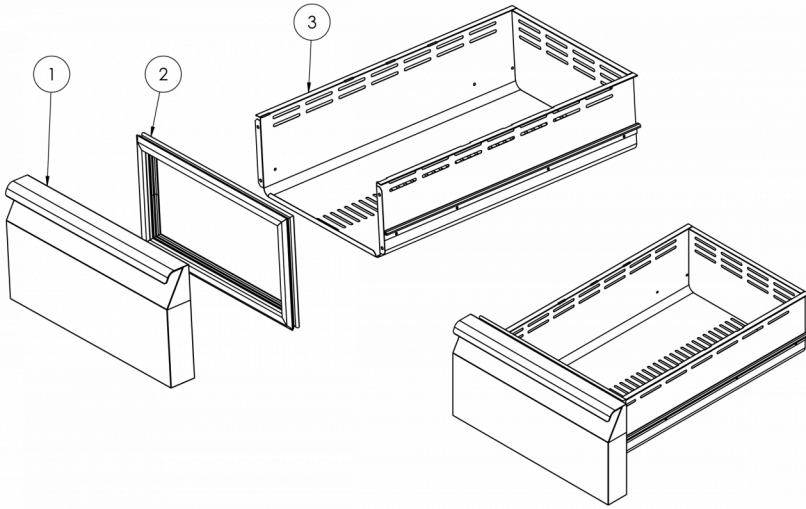

HOSHIZAKI

Premier K 3 B DL DL 2D L E

HOSHIZAKI

Hoshizaki Belgium
Hoshizaki Danmark
Hoshizaki Deutschland
Hoshizaki France
Hoshizaki Iberia
Hoshizaki Italia
Hoshizaki Middle East

info@hoshizaki.nl
info@hoshizaki.dk
vertrieb@hoshizaki.de
info@hoshizaki.fr
info@hoshizaki.es
commerciale@hoshizaki.it
sales.ex@hoshizaki-europe.com

Hoshizaki Netherlands info@hoshizaki.nl
Hoshizaki Norge salg@hoshizaki.no
Hoshizaki Sverige order@hoshizaki.se
Hoshizaki UK uksales@hoshizaki.uk
Eksporthandelen sales.ex@hoshizaki-europe.com
Øvrige lande sales.ex@hoshizaki-europe.com

www.hoshizaki.dk