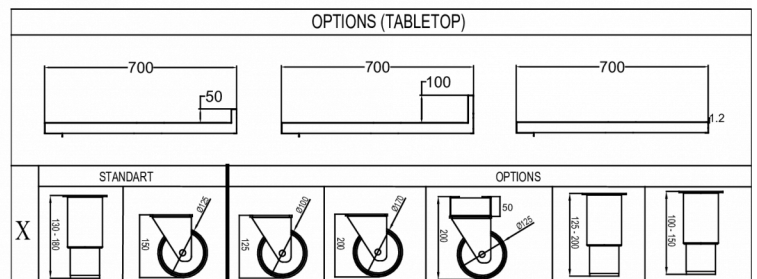

HOSHIZAKI

Premier K 3 B DL DL 2D L E

TEKNISKE SPECIFIKATIONER

Temperaturinterval	GN pladestørrelse	Hyldestørrelse	Volumen, brutto	Nettonyttetvolumen	Klimaklasse	Lydniveau
+2/+12°C	1/1 GN	1/1 GN	463 l	280 l	5	63 dB(A)

Eltilslutning	Max tilslutningseffekt	Kuldebehov (ved -10°C)
230V, 50Hz	125 W	350 W

FORSENDELSESSPECIFIKATIONER

Bredde (pakket)	Dybde (pakket)	Højde (pakket)	Volumen (pakket)	Bruttovægt	Bredde	Dybde	Højde	Nettovægt
1.783 mm	710 mm	1.079 mm	1,39 m³	131 kg	1.751 mm	680 mm	750 mm	118 kg

Ansvarsfraskrivelse: Der er gjort alt for at sikre, at oplysningerne i dette specifikationsblad er nøjagtige på udgivelsestidspunktet. Hoshizaki Europe BV påtager sig intet ansvar eller forpligtelser for typografiske fejl eller udeladelser eller for enhver fejlforklning af informationen i publikationen og forbeholder sig retten til at ændre uden varsel.

Hoshizaki Belgium
Hoshizaki Danmark
Hoshizaki Deutschland
Hoshizaki France
Hoshizaki Iberia
Hoshizaki Italia
Hoshizaki Middle East

info@hoshizaki.nl
info@hoshizaki.dk
vertrieb@hoshizaki.de
info@hoshizaki.fr
info@hoshizaki.es
commerciale@hoshizaki.it
sales.ex@hoshizaki-europe.com

Hoshizaki Netherlands info@hoshizaki.nl
Hoshizaki Norge salg@hoshizaki.no
Hoshizaki Sverige order@hoshizaki.se
Hoshizaki UK uksales@hoshizaki.uk
Eksporlande sales.ex@hoshizaki-europe.com
Øvrige lande sales.ex@hoshizaki-europe.com

www.hoshizaki.dk