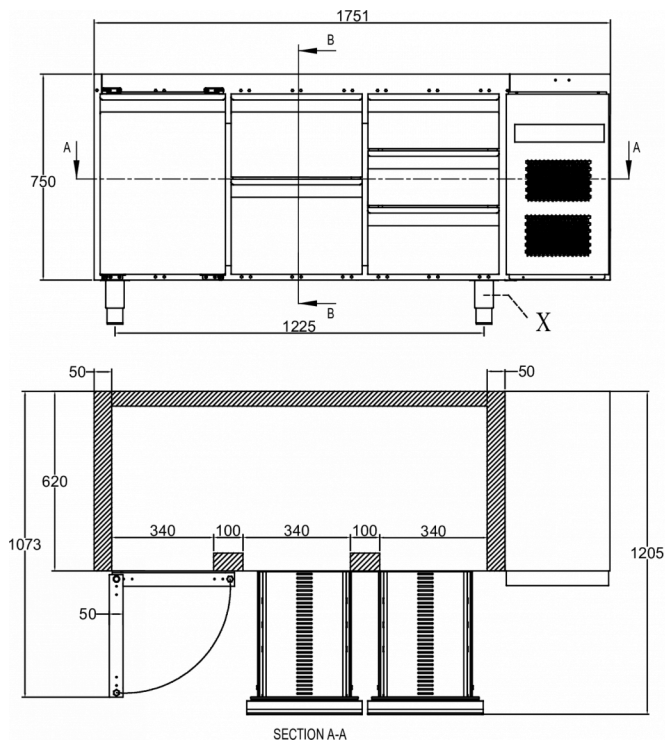

HOSHIZAKI

Premier K 3 B DL DL 2D L E

TEKNISKE SPECIFIKATIONER

Temperaturinterval	GN pladestørrelse	Hyldestørrelse	Volumen, brutto	Nettonyttetvolumen	Klimaklasse	Lydniveau
+2/+12°C	1/1 GN	1/1 GN	463 l	280 l	5	63 dB(A)

Eltilslutning	Max tilslutningseffekt	Kuldebehov (ved -10°C)
230V, 50Hz	125 W	350 W

FORSENDELSESSPECIFIKATIONER

Bredde (pakket)	Dybde (pakket)	Højde (pakket)	Volumen (pakket)	Bruttovægt	Bredde	Dybde	Højde	Nettovægt
1.783 mm	710 mm	1.079 mm	1,39 m³	131 kg	1.751 mm	680 mm	750 mm	118 kg

Ansvarsfraskrivelse: Der er gjort alt for at sikre, at oplysningerne i dette specifikationsblad er nøjagtige på udgivelsestidspunktet. Hoshizaki Europe BV påtager sig intet ansvar eller forpligtelser for typografiske fejl eller udeladelser eller for enhver fejlforklning af informationen i publikationen og forbeholder sig retten til at ændre uden varsel.

Hoshizaki Belgium
Hoshizaki Danmark
Hoshizaki Deutschland
Hoshizaki France
Hoshizaki Iberia
Hoshizaki Italia
Hoshizaki Middle East

info@hoshizaki.nl
info@hoshizaki.dk
vertrieb@hoshizaki.de
info@hoshizaki.fr
info@hoshizaki.es
commerciale@hoshizaki.it
sales.ex@hoshizaki-europe.com

Hoshizaki Netherlands info@hoshizaki.nl
Hoshizaki Norge salg@hoshizaki.no
Hoshizaki Sverige order@hoshizaki.se
Hoshizaki UK uksales@hoshizaki.uk
Eksporlande sales.ex@hoshizaki-europe.com
Øvrige lande sales.ex@hoshizaki-europe.com

www.hoshizaki.dk