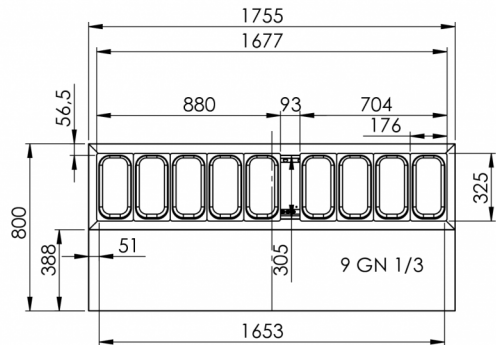

HOSHIZAKI

Premier K 3 PT DL DL DR L E

TEKNISKE SPECIFIKATIONER

Temperaturinterval	Hyldestørrelse	Volumen, brutto	Klimaklasse
+2/+12°C	1/1 GN	463 l	5

Eltilslutning	Max tilslutningseffekt	Kuldebehov (ved -10°C)
230V, 50Hz	280 W	633 W

FORSENDELSESSPECIFIKATIONER

Bredde (pakket)	Dybde (pakket)	Højde (pakket)	Volumen (pakket)	Bruttovægt	Bredde	Dybde	Højde	Højde inklusive ben (minimum)	Højde inklusive ben (maksimum)	Nettovægt
1.783 mm	830 mm	1.375 mm	2,01 m³	192 kg	1.755 mm	800 mm	1.060 mm	1.190 mm	1.240 mm	180 kg

Ansvarsfraskrivelse: Der er gjort alt for at sikre, at oplysningerne i dette specifikationsblad er nøjagtige på udgivelsestidspunktet. Hoshizaki Europe BV påtager sig intet ansvar eller forpligtelser for typografiske fejl eller udeladelser eller for enhver fejlforklning af informationen i publikationen og forbeholder sig retten til at ændre uden varsel.

Hoshizaki Belgium
Hoshizaki Danmark
Hoshizaki Deutschland
Hoshizaki France
Hoshizaki Iberia
Hoshizaki Italia
Hoshizaki Middle East

info@hoshizaki.nl
info@hoshizaki.dk
vertrieb@hoshizaki.de
info@hoshizaki.fr
info@hoshizaki.es
commerciale@hoshizaki.it
sales.ex@hoshizaki-europe.com

Hoshizaki Netherlands info@hoshizaki.nl
Hoshizaki Norge salg@hoshizaki.no
Hoshizaki Sverige order@hoshizaki.se
Hoshizaki UK uksales@hoshizaki.uk
Eksportlande sales.ex@hoshizaki-europe.com
Øvrige lande sales.ex@hoshizaki-europe.com

www.hoshizaki.dk