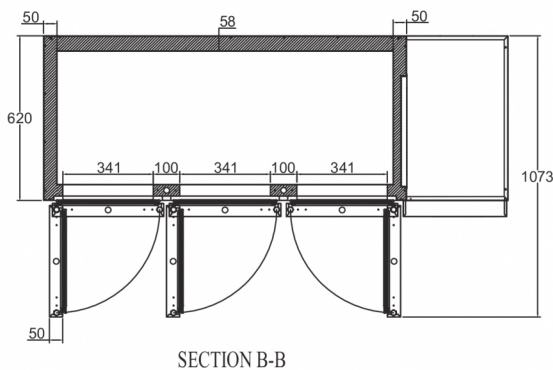

HOSHIZAKI

Premier K 3 PT DL DL DR L E

TEKNISKE SPECIFIKATIONER

Temperaturinterval	Hyldestørrelse	Volumen, brutto	Klimaklasse
+2/+12°C	1/1 GN	463 l	5

Eltilslutning	Max tilslutningseffekt	Kuldebehov (ved -10°C)
230V, 50Hz	280 W	633 W

FORSENDELSESSPECIFIKATIONER

Bredde (pakket)	Dybde (pakket)	Højde (pakket)	Volumen (pakket)	Bruttovægt	Bredde	Dybde	Højde	Højde inklusive ben (minimum)	Højde inklusive ben (maksimum)	Nettovægt
1.783 mm	830 mm	1.375 mm	2,01 m³	192 kg	1.755 mm	800 mm	1.060 mm	1.190 mm	1.240 mm	180 kg

Ansvarsfraskrivelse: Der er gjort alt for at sikre, at oplysningerne i dette specifikationsblad er nøjagtige på udgivelsestidspunktet. Hoshizaki Europe BV påtager sig intet ansvar eller forpligtelser for typografiske fejl eller udeladelser eller for enhver fejlforklning af informationen i publikationen og forbeholder sig retten til at ændre uden varsel.

Hoshizaki Belgium
Hoshizaki Danmark
Hoshizaki Deutschland
Hoshizaki France
Hoshizaki Iberia
Hoshizaki Italia
Hoshizaki Middle East

info@hoshizaki.nl
info@hoshizaki.dk
vertrieb@hoshizaki.de
info@hoshizaki.fr
info@hoshizaki.es
commerciale@hoshizaki.it
sales.ex@hoshizaki-europe.com

Hoshizaki Netherlands info@hoshizaki.nl
Hoshizaki Norge salg@hoshizaki.no
Hoshizaki Sverige order@hoshizaki.se
Hoshizaki UK uksales@hoshizaki.uk
Eksportlande sales.ex@hoshizaki-europe.com
Øvrige lande sales.ex@hoshizaki-europe.com

www.hoshizaki.dk