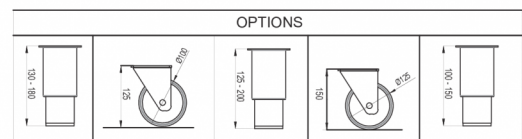

HOSHIZAKI

Premier K 3 PT DL DL DR L E

TEKNISKE SPECIFIKATIONER

Temperaturinterval	Hyldestørrelse	Volumen, brutto	Klimaklasse
+2/+12°C	1/1 GN	463 l	5

Eltilslutning	Max tilslutningseffekt	Kuldebehov (ved -10°C)
230V, 50Hz	280 W	633 W

FORSENDELSESSPECIFIKATIONER

Bredde (pakket)	Dybde (pakket)	Højde (pakket)	Volumen (pakket)	Bruttovægt	Bredde	Dybde	Højde	Højde inklusive ben (minimum)	Højde inklusive ben (maksimum)	Nettovægt
1.783 mm	830 mm	1.375 mm	2,01 m³	192 kg	1.755 mm	800 mm	1.060 mm	1.190 mm	1.240 mm	180 kg

Ansvarsfraskrivelse: Der er gjort alt for at sikre, at oplysningerne i dette specifikationsblad er nøjagtige på udgivelsestidspunktet. Hoshizaki Europe BV påtager sig intet ansvar eller forpligtelser for typografiske fejl eller udeladelser eller for enhver fejlforklning af informationen i publikationen og forbeholder sig retten til at ændre uden varsel.

Hoshizaki Belgium
Hoshizaki Danmark
Hoshizaki Deutschland
Hoshizaki France
Hoshizaki Iberia
Hoshizaki Italia
Hoshizaki Middle East

info@hoshizaki.nl
info@hoshizaki.dk
vertrieb@hoshizaki.de
info@hoshizaki.fr
info@hoshizaki.es
commerciale@hoshizaki.it
sales.ex@hoshizaki-europe.com

Hoshizaki Netherlands info@hoshizaki.nl
Hoshizaki Norge salg@hoshizaki.no
Hoshizaki Sverige order@hoshizaki.se
Hoshizaki UK uksales@hoshizaki.uk
Eksportlande sales.ex@hoshizaki-europe.com
Øvrige lande sales.ex@hoshizaki-europe.com

www.hoshizaki.dk