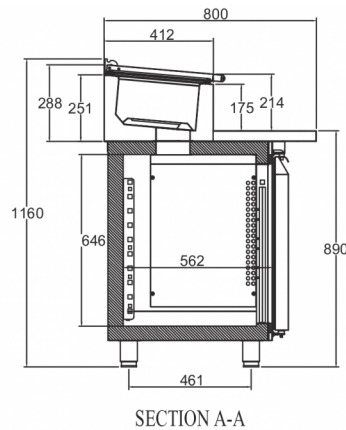

HOSHIZAKI

Premier K 3 PT DL DL DR L E

TEKNISKE SPECIFIKATIONER

Temperaturinterval	Hyldestørrelse	Volumen, brutto	Klimaklasse
+2/+12°C	1/1 GN	463 l	5

Eltilslutning	Max tilslutningseffekt	Kuldebehov (ved -10°C)
230V, 50Hz	280 W	633 W

FORSENDELSESSPECIFIKATIONER

Bredde (pakket)	Dybde (pakket)	Højde (pakket)	Volumen (pakket)	Bruttovægt	Bredde	Dybde	Højde	Højde inklusive ben (minimum)	Højde inklusive ben (maksimum)	Nettovægt
1.783 mm	830 mm	1.375 mm	2,01 m³	192 kg	1.755 mm	800 mm	1.060 mm	1.190 mm	1.240 mm	180 kg

Ansvarsfraskrivelse: Der er gjort alt for at sikre, at oplysningerne i dette specifikationsblad er nøjagtige på udgivelsestidspunktet. Hoshizaki Europe BV påtager sig intet ansvar eller forpligtelser for typografiske fejl eller udeladelser eller for enhver fejlforklning af informationen i publikationen og forbeholder sig retten til at ændre uden varsel.

Hoshizaki Belgium
Hoshizaki Danmark
Hoshizaki Deutschland
Hoshizaki France
Hoshizaki Iberia
Hoshizaki Italia
Hoshizaki Middle East

info@hoshizaki.nl
info@hoshizaki.dk
vertrieb@hoshizaki.de
info@hoshizaki.fr
info@hoshizaki.es
commerciale@hoshizaki.it
sales.ex@hoshizaki-europe.com

Hoshizaki Netherlands info@hoshizaki.nl
Hoshizaki Norge salg@hoshizaki.no
Hoshizaki Sverige order@hoshizaki.se
Hoshizaki UK uksales@hoshizaki.uk
Eksportlande sales.ex@hoshizaki-europe.com
Øvrige lande sales.ex@hoshizaki-europe.com

www.hoshizaki.dk