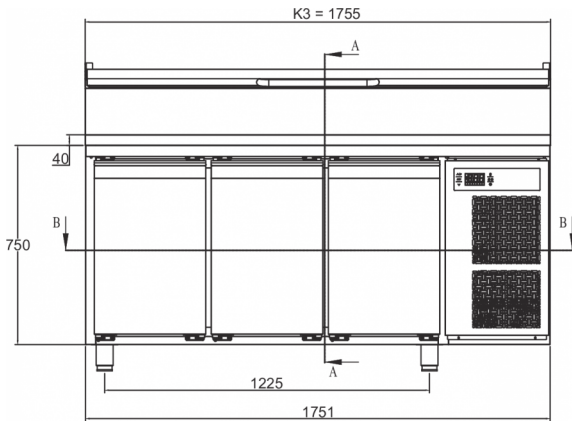

HOSHIZAKI

Premier K 3 PT DL DL DR L E

TEKNISKE SPECIFIKATIONER

Temperaturinterval	Hyldestørrelse	Volumen, brutto	Klimaklasse
+2/+12°C	1/1 GN	463 l	5

Eltilslutning	Max tilslutningseffekt	Kuldebehov (ved -10°C)
230V, 50Hz	280 W	633 W

FORSENDELSESSPECIFIKATIONER

Bredde (pakket)	Dybde (pakket)	Højde (pakket)	Volumen (pakket)	Bruttovægt	Bredde	Dybde	Højde	Højde inklusive ben (minimum)	Højde inklusive ben (maksimum)	Nettovægt
1.783 mm	830 mm	1.375 mm	2,01 m³	192 kg	1.755 mm	800 mm	1.060 mm	1.190 mm	1.240 mm	180 kg

Ansvarsfraskrivelse: Der er gjort alt for at sikre, at oplysningerne i dette specifikationsblad er nøjagtige på udgivelsestidspunktet. Hoshizaki Europe BV påtager sig intet ansvar eller forpligtelser for typografiske fejl eller udeladelser eller for enhver fejlforklning af informationen i publikationen og forbeholder sig retten til at ændre uden varsel.

Hoshizaki Belgium
Hoshizaki Danmark
Hoshizaki Deutschland
Hoshizaki France
Hoshizaki Iberia
Hoshizaki Italia
Hoshizaki Middle East

info@hoshizaki.nl
info@hoshizaki.dk
vertrieb@hoshizaki.de
info@hoshizaki.fr
info@hoshizaki.es
commerciale@hoshizaki.it
sales.ex@hoshizaki-europe.com

Hoshizaki Netherlands info@hoshizaki.nl
Hoshizaki Norge salg@hoshizaki.no
Hoshizaki Sverige order@hoshizaki.se
Hoshizaki UK uksales@hoshizaki.uk
Eksportlande sales.ex@hoshizaki-europe.com
Øvrige lande sales.ex@hoshizaki-europe.com

www.hoshizaki.dk