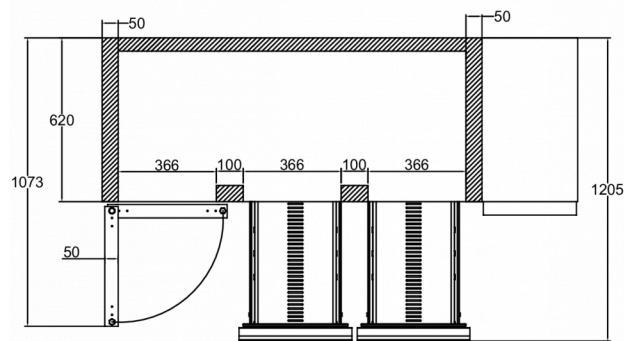

HOSHIZAKI

Premier KL 3 A DL DL DR L E

TEKNISKE SPECIFIKATIONER

Temperaturinterval	Hyldestørrelse	Volumen, brutto	Nettonyttevolumen	Klimaklasse	Lydniveau
+2/+12°C	1/1 GN	463 l	288 l	5	43 dB(A)

Eltilslutning	Max tilslutningseffekt	Kuldebehov (ved -10°C)
230V, 50Hz	125 W	350 W

FORSENDELSESSPECIFIKATIONER

Bredde (pakket)	Dybde (pakket)	Højde (pakket)	Volumen (pakket)	Bruttovægt	Bredde	Dybde	Højde	Nettovægt
1.783 mm	730 mm	1.081 mm	1,407 m³	144 kg	1.753 mm	700 mm	794,2 mm	131 kg

Ansvarsfraskrivelse: Der er gjort alt for at sikre, at oplysningerne i dette specifikationsblad er nøjagtige på udgivelsestidspunktet. Hoshizaki Europe BV påtager sig intet ansvar eller forpligtelser for typografiske fejl eller udeladelser eller for enhver fejlfortolkning af informationen i publikationen og forbeholder sig retten til at ændre uden varsel.

SECTION A-A

DATE