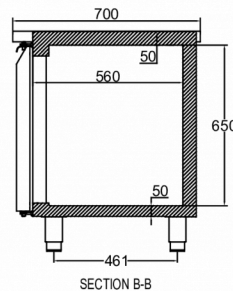

HOSHIZAKI

Premier KL 3 A DL DL DR L E

TEKNISKE SPECIFIKATIONER

Temperaturinterval	Hyldestørrelse	Volumen, brutto	Nettonyttevolumen	Klimaklasse	Lydniveau
+2/+12°C	1/1 GN	463 l	288 l	5	43 dB(A)

Eltilslutning	Max tilslutningseffekt	Kuldebehov (ved -10°C)
230V, 50Hz	125 W	350 W

FORSENDELSESSPECIFIKATIONER

Bredde (pakket)	Dybde (pakket)	Højde (pakket)	Volumen (pakket)	Bruttovægt	Bredde	Dybde	Højde	Nettovægt
1.783 mm	730 mm	1.081 mm	1,407 m³	144 kg	1.753 mm	700 mm	794,2 mm	131 kg

Ansvarsfraskrivelse: Der er gjort alt for at sikre, at oplysningerne i dette specifikationsblad er nøjagtige på udgivelsestidspunktet. Hoshizaki Europe BV påtager sig intet ansvar eller forpligtelser for typografiske fejl eller udeladelser eller for enhver fejlfortolkning af informationen i publikationen og forbeholder sig retten til at ændre uden varsel.

SECTION A-A

DATE