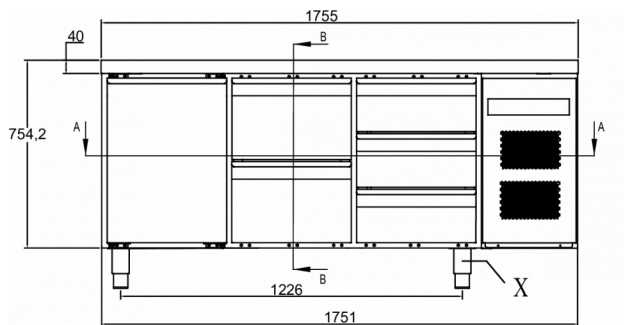

HOSHIZAKI

Premier KL 3 A DL DL DR L E

TEKNISKE SPECIFIKATIONER

Temperaturinterval	Hyldestørrelse	Volumen, brutto	Nettonyttevolumen	Klimaklasse	Lydniveau
+2/+12°C	1/1 GN	463 l	288 l	5	43 dB(A)

Eltilslutning	Max tilslutningseffekt	Kuldebehov (ved -10°C)
230V, 50Hz	125 W	350 W

FORSENDELSESSPECIFIKATIONER

Bredde (pakket)	Dybde (pakket)	Højde (pakket)	Volumen (pakket)	Bruttovægt	Bredde	Dybde	Højde	Nettovægt
1.783 mm	730 mm	1.081 mm	1,407 m³	144 kg	1.753 mm	700 mm	794,2 mm	131 kg

Ansvarsfraskrivelse: Der er gjort alt for at sikre, at oplysningerne i dette specifikationsblad er nøjagtige på udgivelsestidspunktet. Hoshizaki Europe BV påtager sig intet ansvar eller forpligtelser for typografiske fejl eller udeladelser eller for enhver fejlfortolkning af informationen i publikationen og forbeholder sig retten til at ændre uden varsel.

SECTION A-A

DATE