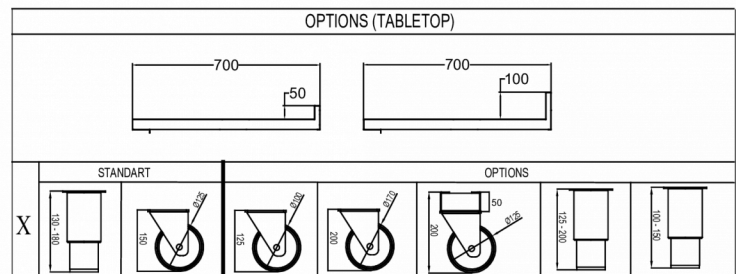

Hoshizaki Belgium
Hoshizaki Danmark
Hoshizaki Deutschland
Hoshizaki France
Hoshizaki Iberia
Hoshizaki Italia
Hoshizaki Middle East

info@hoshizaki.nl
info@hoshizaki.dk
vertrieb@hoshizaki.de
info@hoshizaki.fr
info@hoshizaki.es
commerciale@hoshizaki.it
sales.ex@hoshizaki-europe.com

Hoshizaki Netherlands info@hoshizaki.nl
Hoshizaki Norge salg@hoshizaki.no
Hoshizaki Sverige order@hoshizaki.se
Hoshizaki UK uksales@hoshizaki.uk
Eksportlande sales.ex@hoshizaki-europe.com
Øvrige lande sales.ex@hoshizaki-europe.com

www.hoshizaki.dk