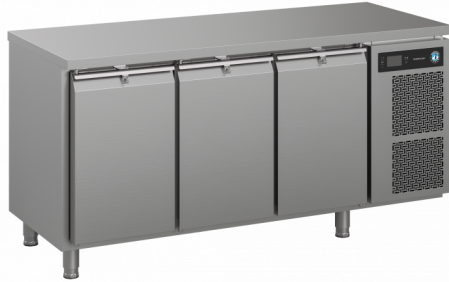

HOSHIZAKI

Premier KL 3 A DL DL DR L E Kølebord med 3 sektioner

PRODUKTSERIE: PREMIER 370
VARENUMMER: 321000112100
OPRINDELSESLAND: TYRKIET

Hoshizaki Premier KL 3 A DL DL DR L E er et 1/1 GN kølebord med 3 dørsektioner med lås og en plan bordplade uden bagkant. Den har et nettoyttevolumen på 288 ltr. Hyldebredden er 325 mm. Højdeindstilbare ben, 130-180 mm.

- Ventileret køling
- Al ventilation sker fra forsiden af bordet
- Bordet kan integreres fuldt ud. Da al ventilation sker fra forsiden, skal der ikke tages hensyn til luftstrømme på undersiden, siderne eller på bagsiden af bordet
- Automatisk afrimning med genfordampning af tøvand
- Kabinet og kompressorum i kraftig konstruktion (heavy duty)
- Klimaklasse 5 kølesystem, der er lavet til brug i op til +40°C omgivelsestemperatur
- Udvendig og indvendig i rustfrit stål AISI 304
- Det kompakte køleanlæg kan trækkes frem for nem service og vedligeholdelse
- Køleanlægget er én kompakt enhed, placeret i sektionen yderst til højre
- Aftageligt kondensatorfilter for rengøring eller udskiftning
- Døre med lås
- Vendbare døre
- Kipsikre hylder
- Aftagelige magnetiske dørtætningslister med tredobbelt isolering
- Indvendig bund formet som spildbakke til opsamling af væsker
- IP 2X vandbeskyttelsesstandard
- Matchende design med Premier-skabsserien

1 / 1 GN

INKLUDERET

2 grå trådhylder per dørsektion

TILBEHØR

- Ben (sæt), H = 125-200 mm
- Ben (sæt), H = 130-180 mm
- Hjul (sæt), H = 125 mm
- Hjul (sæt), H = 150 mm
- Hjul (sæt), H = 200 mm
- Hjul, forhøjerkit (øger hjulhøjden med 50 mm)
- Trådhylde, rustfrit stål, 325 x 530 mm
- Trådhylde, grå 325 x 530 mm
- Bæreskinne (1 sæt m/2 skinner)
- Dørsektion
- Skuffesektion med 2 x 1/2 skuffer
- Skuffesektion med 3 x 1/3 skuffer
- Skuffe, soft-close konverteringssæt (Retro fit/eftermontering)
- Plan bordplade
- Plan bordplade med 50 mm bagkant
- Plan bordplade med 100 mm bagkant