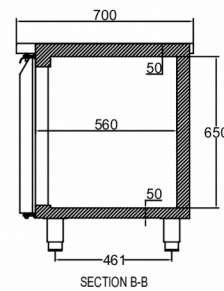

HOSHIZAKI

Premier K 4 A DL DL DL DR L E

TEKNISKE SPECIFIKATIONER

Temperaturinterval	Hyldestørrelse	Volumen, brutto	Nettonyttevolumen	Klimaklasse	Lydniveau
+2/+12°C	1/1 GN	625 l	384 l	5	43 dB(A)

Eltilslutning	Max tilslutningseffekt	Kuldebehov (ved -10°C)
230V, 50Hz	125 W	350 W

FORSENDELSESSPECIFIKATIONER

Bredde (pakket)	Dybde (pakket)	Højde (pakket)	Volumen (pakket)	Bruttovægt	Bredde	Dybde	Højde	Højde inklusive ben (minimum)	Højde inklusive ben (maksimum)	Nettovægt
2.226 mm	730 mm	1.081 mm	1,79 m³	182 kg	2.196 mm	700 mm	754,2 mm	884,2 mm	934,2 mm	162 kg

Ansvarsfraskrivelse: Der er gjort alt for at sikre, at oplysningerne i dette specifikationsblad er nøjagtige på udgivelsestidspunktet. Hoshizaki Europe BV påtager sig intet ansvar eller forpligtelser for typografiske fejl eller udeladelser eller for enhver fejlfortolkning af informationen i publikationen og forbeholder sig retten til at ændre uden varsel.

SECTION A-A