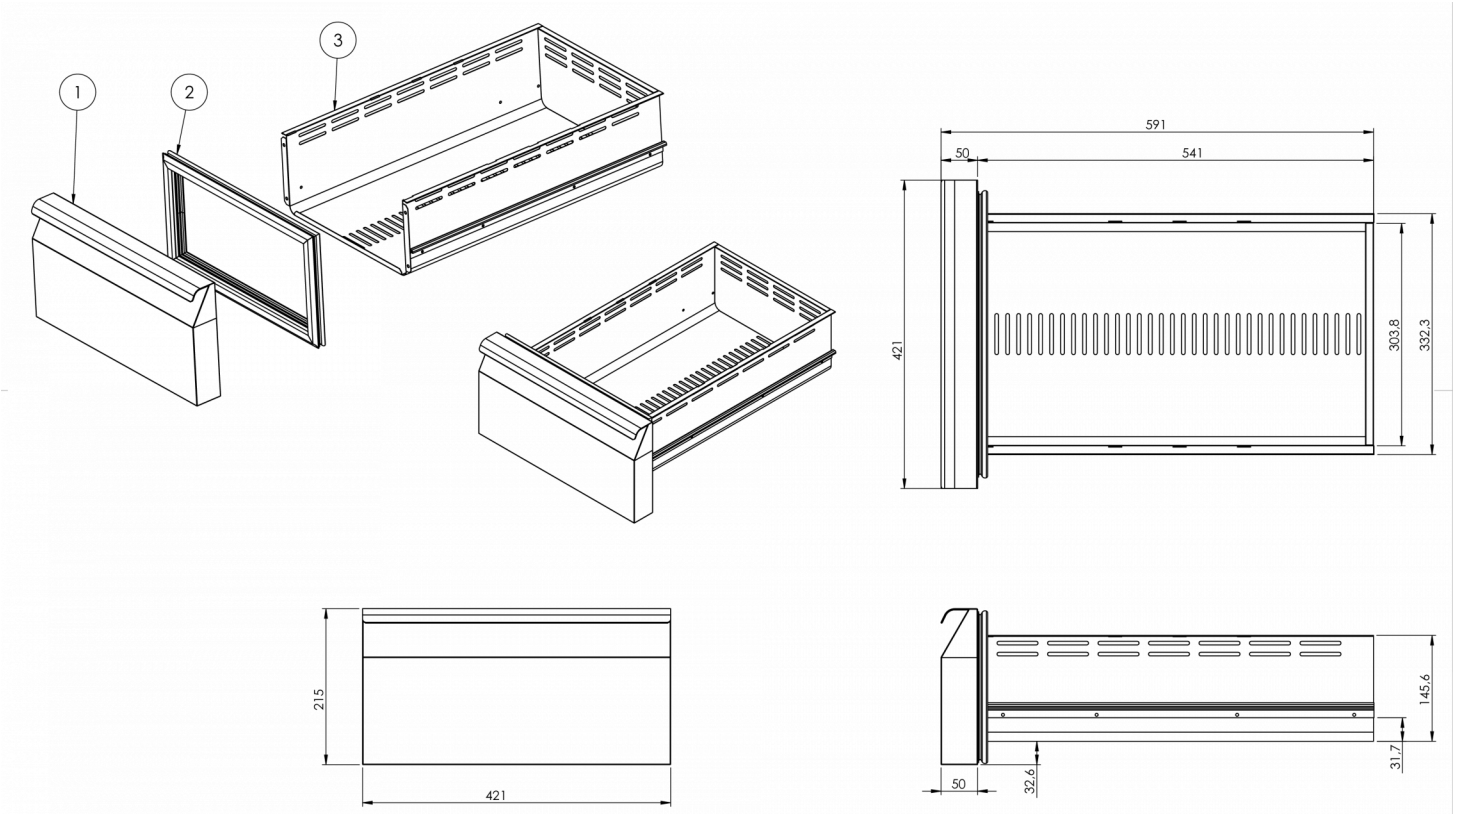

HOSHIZAKI

Premier K 4 A DL DL DL 2D L E

Hoshizaki Belgium
Hoshizaki Danmark
Hoshizaki Deutschland
Hoshizaki France
Hoshizaki Iberia
Hoshizaki Italia
Hoshizaki Middle East

info@hoshizaki.nl
info@hoshizaki.dk
vertrieb@hoshizaki.de
info@hoshizaki.fr
info@hoshizaki.es
commerciale@hoshizaki.it
sales.ex@hoshizaki-europe.com

Hoshizaki Netherlands info@hoshizaki.nl
Hoshizaki Norge salg@hoshizaki.no
Hoshizaki Sverige order@hoshizaki.se
Hoshizaki UK uksales@hoshizaki.uk
Eksporthandl. sales.ex@hoshizaki-europe.com
Øvrige lande sales.ex@hoshizaki-europe.com

www.hoshizaki.dk