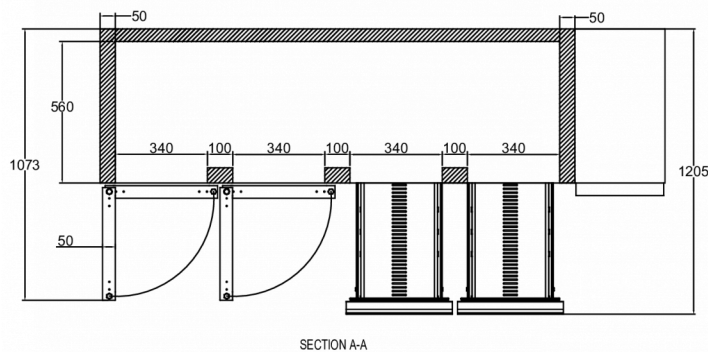

HOSHIZAKI

Premier K 4 A DL DL DL 2D L E

TEKNISKE SPECIFIKATIONER

Temperaturinterval	Hyldestørrelse	Volumen, brutto	Nettonyttevolumen	Klimaklasse	Lydniveau
+2/+12°C	1/1 GN	625 l	376 l	4	43 dB(A)

Eltilslutning	Max tilslutningseffekt	Kuldebehov (ved -10°C)
230V, 50Hz	125 W	350 W

FORSENDELSESSPECIFIKATIONER

Bredde (pakket)	Dybde (pakket)	Højde (pakket)	Volumen (pakket)	Bruttovægt	Bredde	Dybde	Højde	Højde inklusive ben (minimum)	Højde inklusive ben (maksimum)	Nettovægt
2.226 mm	730 mm	1.081 mm	1,79 m³	189 kg	2.196 mm	700 mm	754,2 mm	884,2 mm	934,2 mm	169 kg

Ansvarsfraskrivelse: Der er gjort alt for at sikre, at oplysningerne i dette specifikationsblad er nøjagtige på udgivelsestidspunktet. Hoshizaki Europe BV påtager sig intet ansvar eller forpligtelser for typografiske fejl eller udeladelser eller for enhver fejlfortolkning af informationen i publikationen og forbeholder sig retten til at ændre uden varsel.

Hoshizaki Belgium
Hoshizaki Danmark
Hoshizaki Deutschland
Hoshizaki France
Hoshizaki Iberia
Hoshizaki Italia
Hoshizaki Middle East

info@hoshizaki.nl
info@hoshizaki.dk
vertrieb@hoshizaki.de
info@hoshizaki.fr
info@hoshizaki.es
commerciale@hoshizaki.it
sales.ex@hoshizaki-europe.com

Hoshizaki Netherlands info@hoshizaki.nl
Hoshizaki Norge salg@hoshizaki.no
Hoshizaki Sverige order@hoshizaki.se
Hoshizaki UK uksales@hoshizaki.uk
Eksportlande sales.ex@hoshizaki-europe.com
Øvrige lande sales.ex@hoshizaki-europe.com

www.hoshizaki.dk