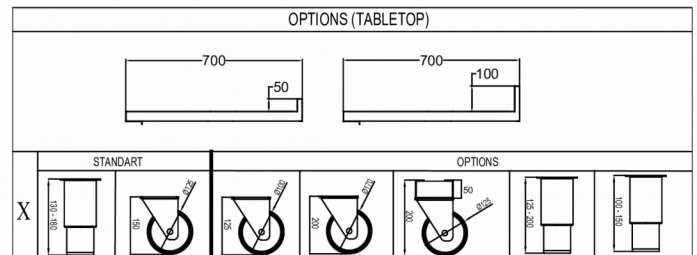

HOSHIZAKI

Premier K 4 A DL DL DL 2D L E

TEKNISKE SPECIFIKATIONER

Temperaturinterval	Hyldestørrelse	Volumen, brutto	Nettonyttevolumen	Klimaklasse	Lydniveau
+2/+12°C	1/1 GN	625 l	376 l	4	43 dB(A)

Eltilslutning	Max tilslutningseffekt	Kuldebehov (ved -10°C)
230V, 50Hz	125 W	350 W

FORSENDELSESSPECIFIKATIONER

Bredde (pakket)	Dybde (pakket)	Højde (pakket)	Volumen (pakket)	Bruttovægt	Bredde	Dybde	Højde	Højde inklusive ben (minimum)	Højde inklusive ben (maksimum)	Nettovægt
2.226 mm	730 mm	1.081 mm	1,79 m³	189 kg	2.196 mm	700 mm	754,2 mm	884,2 mm	934,2 mm	169 kg

Ansvarsfraskrivelse: Der er gjort alt for at sikre, at oplysningerne i dette specifikationsblad er nøjagtige på udgivelsestidspunktet. Hoshizaki Europe BV påtager sig intet ansvar eller forpligtelser for typografiske fejl eller udeladelser eller for enhver fejlfortolkning af informationen i publikationen og forbeholder sig retten til at ændre uden varsel.

Hoshizaki Belgium
Hoshizaki Danmark
Hoshizaki Deutschland
Hoshizaki France
Hoshizaki Iberia
Hoshizaki Italia
Hoshizaki Middle East

info@hoshizaki.nl
info@hoshizaki.dk
vertrieb@hoshizaki.de
info@hoshizaki.fr
info@hoshizaki.es
commerciale@hoshizaki.it
sales.ex@hoshizaki-europe.com

Hoshizaki Netherlands info@hoshizaki.nl
Hoshizaki Norge salg@hoshizaki.no
Hoshizaki Sverige order@hoshizaki.se
Hoshizaki UK uksales@hoshizaki.uk
Eksportlande sales.ex@hoshizaki-europe.com
Øvrige lande sales.ex@hoshizaki-europe.com

www.hoshizaki.dk