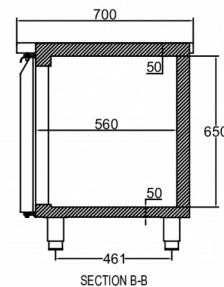

HOSHIZAKI

Premier K 4 A DL DL DL 2D L E

TEKNISKE SPECIFIKATIONER

Temperaturinterval	Hyldestørrelse	Volumen, brutto	Nettonyttevolumen	Klimaklasse	Lydniveau
+2/+12°C	1/1 GN	625 l	376 l	4	43 dB(A)

Eltilslutning	Max tilslutningseffekt	Kuldebehov (ved -10°C)
230V, 50Hz	125 W	350 W

FORSENDELSESSPECIFIKATIONER

Bredde (pakket)	Dybde (pakket)	Højde (pakket)	Volumen (pakket)	Bruttovægt	Bredde	Dybde	Højde	Højde inklusive ben (minimum)	Højde inklusive ben (maksimum)	Nettovægt
2.226 mm	730 mm	1.081 mm	1,79 m³	189 kg	2.196 mm	700 mm	754,2 mm	884,2 mm	934,2 mm	169 kg

Ansvarsfraskrivelse: Der er gjort alt for at sikre, at oplysningerne i dette specifikationsblad er nøjagtige på udgivelsestidspunktet. Hoshizaki Europe BV påtager sig intet ansvar eller forpligtelser for typografiske fejl eller udeladelser eller for enhver fejlfortolkning af informationen i publikationen og forbeholder sig retten til at ændre uden varsel.

Hoshizaki Belgium
Hoshizaki Danmark
Hoshizaki Deutschland
Hoshizaki France
Hoshizaki Iberia
Hoshizaki Italia
Hoshizaki Middle East

info@hoshizaki.nl
info@hoshizaki.dk
vertrieb@hoshizaki.de
info@hoshizaki.fr
info@hoshizaki.es
commerciale@hoshizaki.it
sales.ex@hoshizaki-europe.com

Hoshizaki Netherlands info@hoshizaki.nl
Hoshizaki Norge salg@hoshizaki.no
Hoshizaki Sverige order@hoshizaki.se
Hoshizaki UK uksales@hoshizaki.uk
Eksportlande sales.ex@hoshizaki-europe.com
Øvrige lande sales.ex@hoshizaki-europe.com

www.hoshizaki.dk