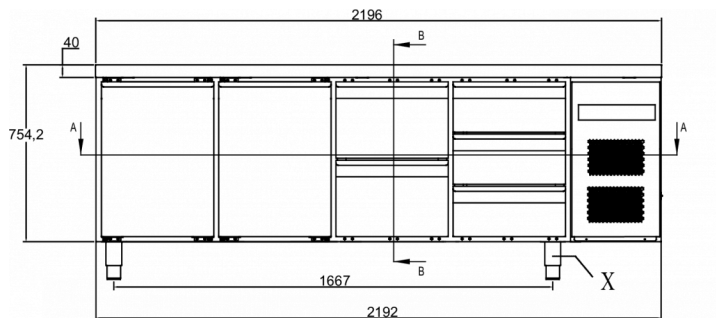

HOSHIZAKI

Premier K 4 A DL DL DL 2D L E

TEKNISKE SPECIFIKATIONER

Temperaturinterval	Hyldestørrelse	Volumen, brutto	Nettonyttevolumen	Klimaklasse	Lydniveau
+2/+12°C	1/1 GN	625 l	376 l	4	43 dB(A)

Eltilslutning	Max tilslutningseffekt	Kuldebehov (ved -10°C)
230V, 50Hz	125 W	350 W

FORSENDELSESSPECIFIKATIONER

Bredde (pakket)	Dybde (pakket)	Højde (pakket)	Volumen (pakket)	Bruttovægt	Bredde	Dybde	Højde	Højde inklusive ben (minimum)	Højde inklusive ben (maksimum)	Nettovægt
2.226 mm	730 mm	1.081 mm	1,79 m³	189 kg	2.196 mm	700 mm	754,2 mm	884,2 mm	934,2 mm	169 kg

Ansvarsfraskrivelse: Der er gjort alt for at sikre, at oplysningerne i dette specifikationsblad er nøjagtige på udgivelsestidspunktet. Hoshizaki Europe BV påtager sig intet ansvar eller forpligtelser for typografiske fejl eller udeladelser eller for enhver fejlfortolkning af informationen i publikationen og forbeholder sig retten til at ændre uden varsel.

Hoshizaki Belgium
Hoshizaki Danmark
Hoshizaki Deutschland
Hoshizaki France
Hoshizaki Iberia
Hoshizaki Italia
Hoshizaki Middle East

info@hoshizaki.nl
info@hoshizaki.dk
vertrieb@hoshizaki.de
info@hoshizaki.fr
info@hoshizaki.es
commerciale@hoshizaki.it
sales.ex@hoshizaki-europe.com

Hoshizaki Netherlands info@hoshizaki.nl
Hoshizaki Norge salg@hoshizaki.no
Hoshizaki Sverige order@hoshizaki.se
Hoshizaki UK uksales@hoshizaki.uk
Eksportlande sales.ex@hoshizaki-europe.com
Øvrige lande sales.ex@hoshizaki-europe.com

www.hoshizaki.dk