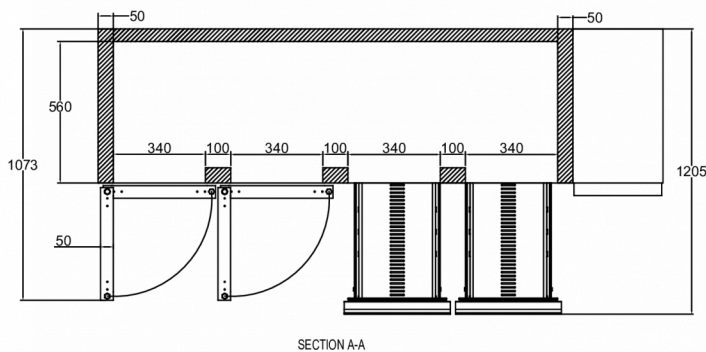

HOSHIZAKI

Premier K 4 A DL DL 2D 2D L E

TEKNISKE SPECIFIKATIONER

Temperaturinterval	GN pladestørrelse	Hyldestørrelse	Volumen, brutto	Nettonyttetvolumen	Klimaklasse	Lydniveau
+2/+12°C	1/1 GN	1/1 GN	625 l	368 l	5	43 dB(A)

Eltilslutning	Max tilslutningseffekt	Kuldebehov (ved -10°C)
230V, 50Hz	125 W	350 W

FORSENDELSESSPECIFIKATIONER

Bredde (pakket)	Dybde (pakket)	Højde (pakket)	Volumen (pakket)	Bruttovægt	Bredde	Dybde	Højde	Højde inklusive ben (minimum)	Højde inklusive ben (maksimum)	Nettovægt
2.226 mm	730 mm	1.081 mm	1,79 m³	196 kg	2.196 mm	700 mm	754,2 mm	884,2 mm	934,2 mm	176 kg

Ansvarsfraskrivelse: Der er gjort alt for at sikre, at oplysningerne i dette specifikationsblad er nøjagtige på udgivelsestidspunktet. Hoshizaki Europe BV påtager sig intet ansvar eller forpligtelser for typografiske fejl eller udeladelser eller for enhver fejlfortolkning af informationen i publikationen og forbeholder sig retten til at ændre uden varsel.

Hoshizaki Belgium
Hoshizaki Danmark
Hoshizaki Deutschland
Hoshizaki France
Hoshizaki Iberia
Hoshizaki Italia
Hoshizaki Middle East

info@hoshizaki.nl
info@hoshizaki.dk
vertrieb@hoshizaki.de
info@hoshizaki.fr
info@hoshizaki.es
commerciale@hoshizaki.it
sales.ex@hoshizaki-europe.com

Hoshizaki Netherlands info@hoshizaki.nl
Hoshizaki Norge salg@hoshizaki.no
Hoshizaki Sverige order@hoshizaki.se
Hoshizaki UK uksales@hoshizaki.uk
Eksporlande sales.ex@hoshizaki-europe.com
Øvrige lande sales.ex@hoshizaki-europe.com

www.hoshizaki.dk