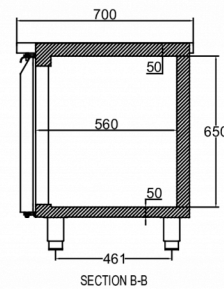

HOSHIZAKI

Premier K 4 A DL DL 2D 2D L E

TEKNISKE SPECIFIKATIONER

Temperaturinterval	GN pladestørrelse	Hyldestørrelse	Volumen, brutto	Nettonyttetvolumen	Klimaklasse	Lydniveau
+2/+12°C	1/1 GN	1/1 GN	625 l	368 l	5	43 dB(A)

Eltilslutning	Max tilslutningseffekt	Kuldebehov (ved -10°C)
230V, 50Hz	125 W	350 W

FORSENDELSESSPECIFIKATIONER

Bredde (pakket)	Dybde (pakket)	Højde (pakket)	Volumen (pakket)	Bruttovægt	Bredde	Dybde	Højde	Højde inklusive ben (minimum)	Højde inklusive ben (maksimum)	Nettovægt
2.226 mm	730 mm	1.081 mm	1,79 m³	196 kg	2.196 mm	700 mm	754,2 mm	884,2 mm	934,2 mm	176 kg

Ansvarsfraskrivelse: Der er gjort alt for at sikre, at oplysningerne i dette specifikationsblad er nøjagtige på udgivelsestidspunktet. Hoshizaki Europe BV påtager sig intet ansvar eller forpligtelser for typografiske fejl eller udeladelser eller for enhver fejlfortolkning af informationen i publikationen og forbeholder sig retten til at ændre uden varsel.

Hoshizaki Belgium
Hoshizaki Danmark
Hoshizaki Deutschland
Hoshizaki France
Hoshizaki Iberia
Hoshizaki Italia
Hoshizaki Middle East

info@hoshizaki.nl
info@hoshizaki.dk
vertrieb@hoshizaki.de
info@hoshizaki.fr
info@hoshizaki.es
commerciale@hoshizaki.it
sales.ex@hoshizaki-europe.com

Hoshizaki Netherlands info@hoshizaki.nl
Hoshizaki Norge salg@hoshizaki.no
Hoshizaki Sverige order@hoshizaki.se
Hoshizaki UK uksales@hoshizaki.uk
Eksporlande sales.ex@hoshizaki-europe.com
Øvrige lande sales.ex@hoshizaki-europe.com

www.hoshizaki.dk