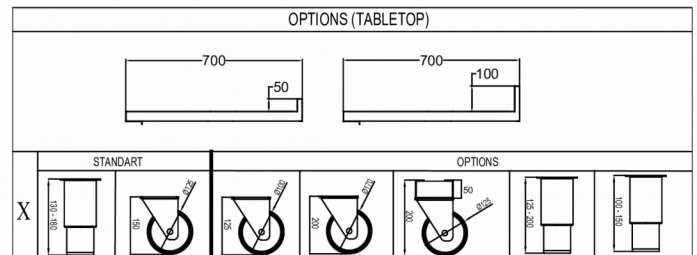

HOSHIZAKI

Premier K 4 A DL DL 2D 2D L E

TEKNISKE SPECIFIKATIONER

Temperaturinterval	GN pladestørrelse	Hyldestørrelse	Volumen, brutto	Nettonyttetvolumen	Klimaklasse	Lydniveau
+2/+12°C	1/1 GN	1/1 GN	625 l	368 l	5	43 dB(A)

Eltilslutning	Max tilslutningseffekt	Kuldebehov (ved -10°C)
230V, 50Hz	125 W	350 W

FORSENDELSESSPECIFIKATIONER

Bredde (pakket)	Dybde (pakket)	Højde (pakket)	Volumen (pakket)	Bruttovægt	Bredde	Dybde	Højde	Højde inklusive ben (minimum)	Højde inklusive ben (maksimum)	Nettovægt
2.226 mm	730 mm	1.081 mm	1,79 m³	196 kg	2.196 mm	700 mm	754,2 mm	884,2 mm	934,2 mm	176 kg

Ansvarsfraskrivelse: Der er gjort alt for at sikre, at oplysningerne i dette specifikationsblad er nøjagtige på udgivelsestidspunktet. Hoshizaki Europe BV påtager sig intet ansvar eller forpligtelser for typografiske fejl eller udeladelser eller for enhver fejlfortolkning af informationen i publikationen og forbeholder sig retten til at ændre uden varsel.

Hoshizaki Belgium
Hoshizaki Danmark
Hoshizaki Deutschland
Hoshizaki France
Hoshizaki Iberia
Hoshizaki Italia
Hoshizaki Middle East

info@hoshizaki.nl
info@hoshizaki.dk
vertrieb@hoshizaki.de
info@hoshizaki.fr
info@hoshizaki.es
commerciale@hoshizaki.it
sales.ex@hoshizaki-europe.com

Hoshizaki Netherlands info@hoshizaki.nl
Hoshizaki Norge salg@hoshizaki.no
Hoshizaki Sverige order@hoshizaki.se
Hoshizaki UK uksales@hoshizaki.uk
Eksporlande sales.ex@hoshizaki-europe.com
Øvrige lande sales.ex@hoshizaki-europe.com

www.hoshizaki.dk