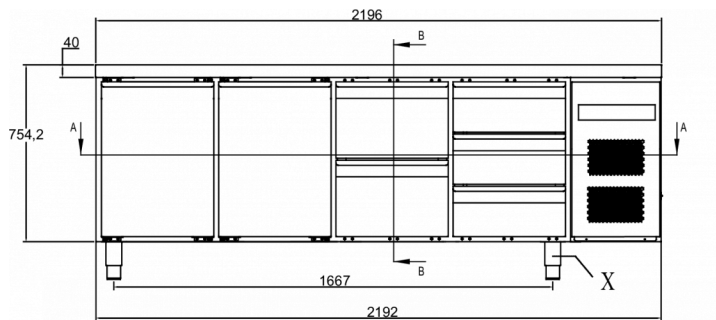

HOSHIZAKI

Premier K 4 A DL DL 2D 2D L E

TEKNISKE SPECIFIKATIONER

Temperaturinterval	GN pladestørrelse	Hyldestørrelse	Volumen, brutto	Nettonyttetvolumen	Klimaklasse	Lydniveau
+2/+12°C	1/1 GN	1/1 GN	625 l	368 l	5	43 dB(A)

Eltilslutning	Max tilslutningseffekt	Kuldebehov (ved -10°C)
230V, 50Hz	125 W	350 W

FORSENDELSESSPECIFIKATIONER

Bredde (pakket)	Dybde (pakket)	Højde (pakket)	Volumen (pakket)	Bruttovægt	Bredde	Dybde	Højde	Højde inklusive ben (minimum)	Højde inklusive ben (maksimum)	Nettovægt
2.226 mm	730 mm	1.081 mm	1,79 m³	196 kg	2.196 mm	700 mm	754,2 mm	884,2 mm	934,2 mm	176 kg

Ansvarsfraskrivelse: Der er gjort alt for at sikre, at oplysningerne i dette specifikationsblad er nøjagtige på udgivelsestidspunktet. Hoshizaki Europe BV påtager sig intet ansvar eller forpligtelser for typografiske fejl eller udeladelser eller for enhver fejlfortolkning af informationen i publikationen og forbeholder sig retten til at ændre uden varsel.

Hoshizaki Belgium
Hoshizaki Danmark
Hoshizaki Deutschland
Hoshizaki France
Hoshizaki Iberia
Hoshizaki Italia
Hoshizaki Middle East

info@hoshizaki.nl
info@hoshizaki.dk
vertrieb@hoshizaki.de
info@hoshizaki.fr
info@hoshizaki.es
commerciale@hoshizaki.it
sales.ex@hoshizaki-europe.com

Hoshizaki Netherlands info@hoshizaki.nl
Hoshizaki Norge salg@hoshizaki.no
Hoshizaki Sverige order@hoshizaki.se
Hoshizaki UK uksales@hoshizaki.uk
Eksporlande sales.ex@hoshizaki-europe.com
Øvrige lande sales.ex@hoshizaki-europe.com

www.hoshizaki.dk