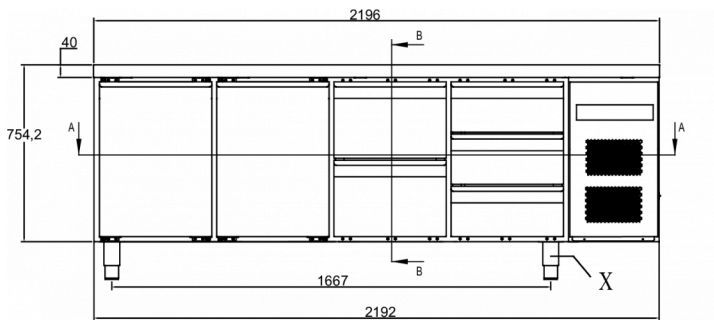

HOSHIZAKI

Premier K 4 A5 DL DL DL DR L E

TEKNISKE SPECIFIKATIONER

Temperaturinterval	Hyldestørrelse	Volumen, brutto	Nettonyttevolumen	Klimaklasse	Lydniveau
+2/+12°C	1/1 GN	625 l	384 l	5	43 dB(A)

Eltilslutning	Max tilslutningseffekt	Kuldebehov (ved -10°C)
230V, 50Hz	125 W	350 W

FORSENDELSESSPECIFIKATIONER

Bredde (pakket)	Dybde (pakket)	Højde (pakket)	Volumen (pakket)	Bruttovægt	Bredde	Dybde	Højde	Højde inklusive ben (minimum)	Højde inklusive ben (maksimum)	Nettovægt
2.226 mm	730 mm	1.131 mm	1,87 m³	182 kg	2.196 mm	700 mm	804,2 mm	934,2 mm	984,2 mm	162 kg

Ansvarsfraskrivelse: Der er gjort alt for at sikre, at oplysningerne i dette specifikationsblad er nøjagtige på udgivelsestidspunktet. Hoshizaki Europe BV påtager sig intet ansvar eller forpligtelser for typografiske fejl eller udeladelser eller for enhver fejlforklning af informationen i publikationen og forbeholder sig retten til at ændre uden varsel.

Hoshizaki Belgium
Hoshizaki Danmark
Hoshizaki Deutschland
Hoshizaki France
Hoshizaki Iberia
Hoshizaki Italia
Hoshizaki Middle East

info@hoshizaki.nl
info@hoshizaki.dk
vertrieb@hoshizaki.de
info@hoshizaki.fr
info@hoshizaki.es
commerciale@hoshizaki.it
sales.ex@hoshizaki-europe.com

Hoshizaki Netherlands info@hoshizaki.nl
Hoshizaki Norge salg@hoshizaki.no
Hoshizaki Sverige order@hoshizaki.se
Hoshizaki UK uksales@hoshizaki.uk
Eksportlande sales.ex@hoshizaki-europe.com
Øvrige lande sales.ex@hoshizaki-europe.com

www.hoshizaki.dk