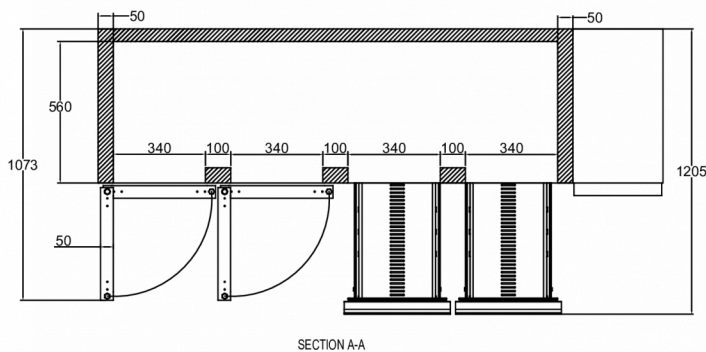

HOSHIZAKI

Premier K 4 A5 DL DL DL DR L E

TEKNISKE SPECIFIKATIONER

Temperaturinterval	Hyldestørrelse	Volumen, brutto	Nettonyttevolumen	Klimaklasse	Lydniveau
+2/+12°C	1/1 GN	625 l	384 l	5	43 dB(A)

Eltilslutning	Max tilslutningseffekt	Kuldebehov (ved -10°C)
230V, 50Hz	125 W	350 W

FORSENDELSESSPECIFIKATIONER

Bredde (pakket)	Dybde (pakket)	Højde (pakket)	Volumen (pakket)	Bruttovægt	Bredde	Dybde	Højde	Højde inklusive ben (minimum)	Højde inklusive ben (maksimum)	Nettovægt
2.226 mm	730 mm	1.131 mm	1,87 m³	182 kg	2.196 mm	700 mm	804,2 mm	934,2 mm	984,2 mm	162 kg

Ansvarsfraskrivelse: Der er gjort alt for at sikre, at oplysningerne i dette specifikationsblad er nøjagtige på udgivelsestidspunktet. Hoshizaki Europe BV påtager sig intet ansvar eller forpligtelser for typografiske fejl eller udeladelser eller for enhver fejlforklning af informationen i publikationen og forbeholder sig retten til at ændre uden varsel.

Hoshizaki Belgium
Hoshizaki Danmark
Hoshizaki Deutschland
Hoshizaki France
Hoshizaki Iberia
Hoshizaki Italia
Hoshizaki Middle East

info@hoshizaki.nl
info@hoshizaki.dk
vertrieb@hoshizaki.de
info@hoshizaki.fr
info@hoshizaki.es
commerciale@hoshizaki.it
sales.ex@hoshizaki-europe.com

Hoshizaki Netherlands info@hoshizaki.nl
Hoshizaki Norge salg@hoshizaki.no
Hoshizaki Sverige order@hoshizaki.se
Hoshizaki UK uksales@hoshizaki.uk
Eksportlande sales.ex@hoshizaki-europe.com
Øvrige lande sales.ex@hoshizaki-europe.com

www.hoshizaki.dk