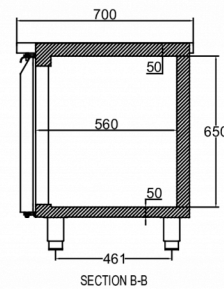

HOSHIZAKI

Premier K 4 A5 DL DL DL DR L E

TEKNISKE SPECIFIKATIONER

Temperaturinterval	Hyldestørrelse	Volumen, brutto	Nettonyttevolumen	Klimaklasse	Lydniveau
+2/+12°C	1/1 GN	625 l	384 l	5	43 dB(A)

Eltilslutning	Max tilslutningseffekt	Kuldebehov (ved -10°C)
230V, 50Hz	125 W	350 W

FORSENDELSESSPECIFIKATIONER

Bredde (pakket)	Dybde (pakket)	Højde (pakket)	Volumen (pakket)	Bruttovægt	Bredde	Dybde	Højde	Højde inklusive ben (minimum)	Højde inklusive ben (maksimum)	Nettovægt
2.226 mm	730 mm	1.131 mm	1,87 m³	182 kg	2.196 mm	700 mm	804,2 mm	934,2 mm	984,2 mm	162 kg

Ansvarsfraskrivelse: Der er gjort alt for at sikre, at oplysningerne i dette specifikationsblad er nøjagtige på udgivelsestidspunktet. Hoshizaki Europe BV påtager sig intet ansvar eller forpligtelser for typografiske fejl eller udeladelser eller for enhver fejlforklning af informationen i publikationen og forbeholder sig retten til at ændre uden varsel.

Hoshizaki Belgium
Hoshizaki Danmark
Hoshizaki Deutschland
Hoshizaki France
Hoshizaki Iberia
Hoshizaki Italia
Hoshizaki Middle East

info@hoshizaki.nl
info@hoshizaki.dk
vertrieb@hoshizaki.de
info@hoshizaki.fr
info@hoshizaki.es
commerciale@hoshizaki.it
sales.ex@hoshizaki-europe.com

Hoshizaki Netherlands info@hoshizaki.nl
Hoshizaki Norge salg@hoshizaki.no
Hoshizaki Sverige order@hoshizaki.se
Hoshizaki UK uksales@hoshizaki.uk
Eksportlande sales.ex@hoshizaki-europe.com
Øvrige lande sales.ex@hoshizaki-europe.com

www.hoshizaki.dk