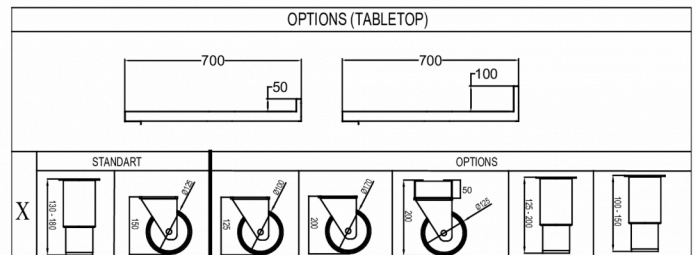

HOSHIZAKI

Premier K 4 A5 DL DL DL DR L E

TEKNISKE SPECIFIKATIONER

Temperaturinterval	Hyldestørrelse	Volumen, brutto	Nettonyttevolumen	Klimaklasse	Lydniveau
+2/+12°C	1/1 GN	625 l	384 l	5	43 dB(A)

Eltilslutning	Max tilslutningseffekt	Kuldebehov (ved -10°C)
230V, 50Hz	125 W	350 W

FORSENDELSESSPECIFIKATIONER

Bredde (pakket)	Dybde (pakket)	Højde (pakket)	Volumen (pakket)	Bruttovægt	Bredde	Dybde	Højde	Højde inklusive ben (minimum)	Højde inklusive ben (maksimum)	Nettovægt
2.226 mm	730 mm	1.131 mm	1,87 m³	182 kg	2.196 mm	700 mm	804,2 mm	934,2 mm	984,2 mm	162 kg

Ansvarsfraskrivelse: Der er gjort alt for at sikre, at oplysningerne i dette specifikationsblad er nøjagtige på udgivelsestidspunktet. Hoshizaki Europe BV påtager sig intet ansvar eller forpligtelser for typografiske fejl eller udeladelser eller for enhver fejlforklning af informationen i publikationen og forbeholder sig retten til at ændre uden varsel.

Hoshizaki Belgium
Hoshizaki Danmark
Hoshizaki Deutschland
Hoshizaki France
Hoshizaki Iberia
Hoshizaki Italia
Hoshizaki Middle East

info@hoshizaki.nl
info@hoshizaki.dk
vertrieb@hoshizaki.de
info@hoshizaki.fr
info@hoshizaki.es
commerciale@hoshizaki.it
sales.ex@hoshizaki-europe.com

Hoshizaki Netherlands info@hoshizaki.nl
Hoshizaki Norge salg@hoshizaki.no
Hoshizaki Sverige order@hoshizaki.se
Hoshizaki UK uksales@hoshizaki.uk
Eksportlande sales.ex@hoshizaki-europe.com
Øvrige lande sales.ex@hoshizaki-europe.com

www.hoshizaki.dk